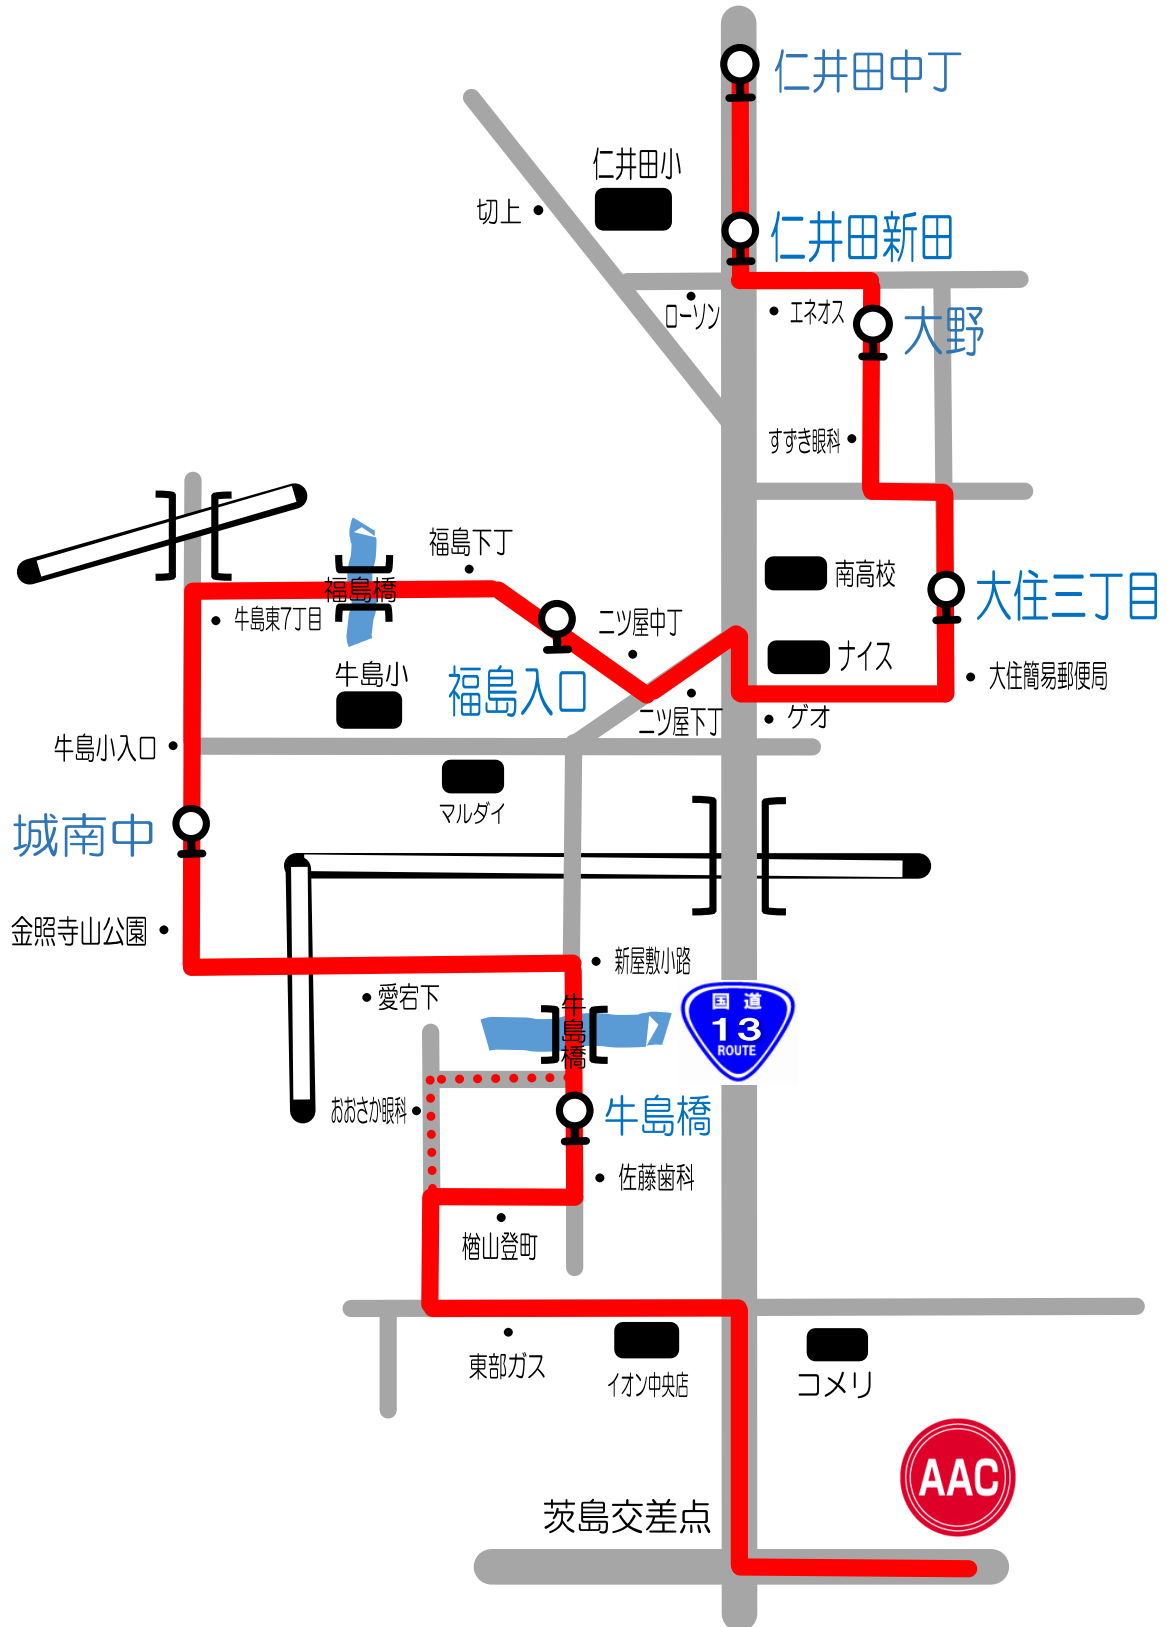

Dコース②

仁井田・大住・牛島・楢山線

至大曲

短期教室時間	仁井田中丁	仁井田新田	大野	大住三丁目	福島入口	城南中	牛島橋	AAC	AAC発
9:30~10:30	8:46	8:47	8:48	8:52	9:00	9:02	9:05	9:15	10:50