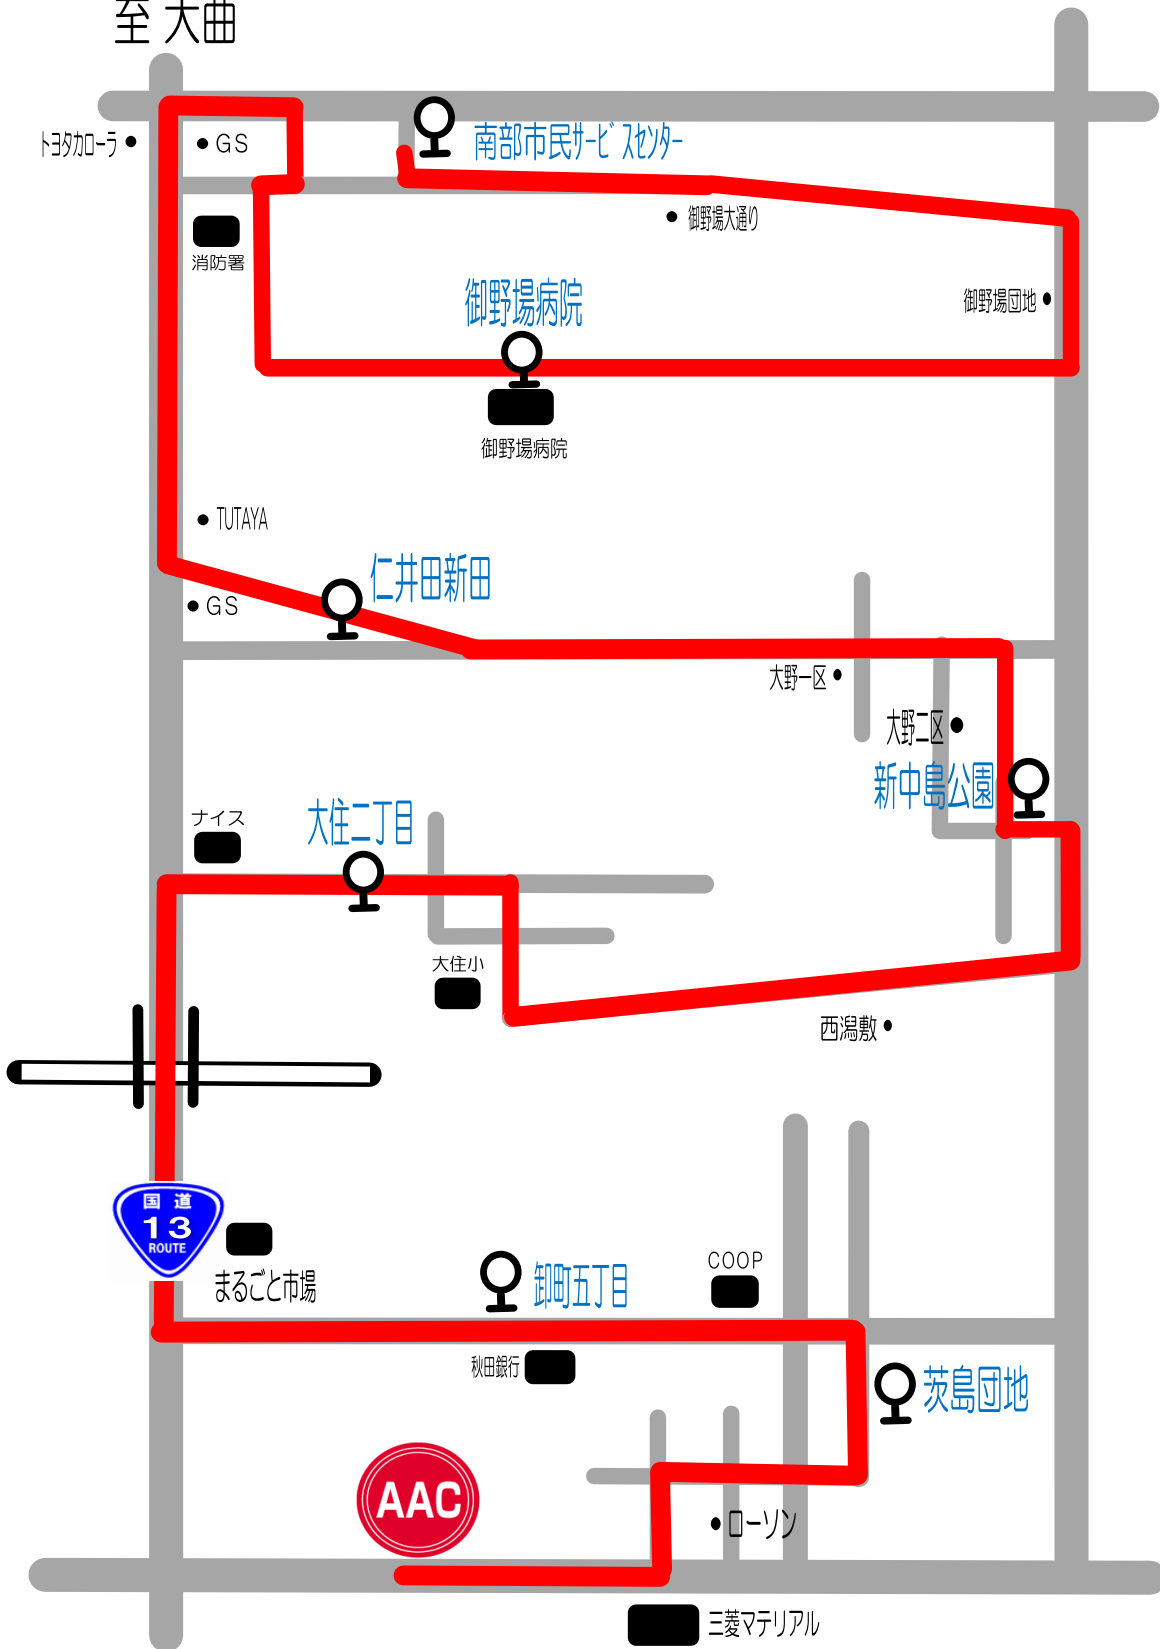

Eコース②

御野場・大野・卸町線

至大曲

至空港

短期教室時間	南部市民SS	御野場病院	仁井田新田	新中島公園	大住二丁目	卸町五丁目	茨島団地	AAC	AAC発
11:00~12:00	10:15	10:18	10:22	10:25	10:32	10:39	10:41	10:45	12:15