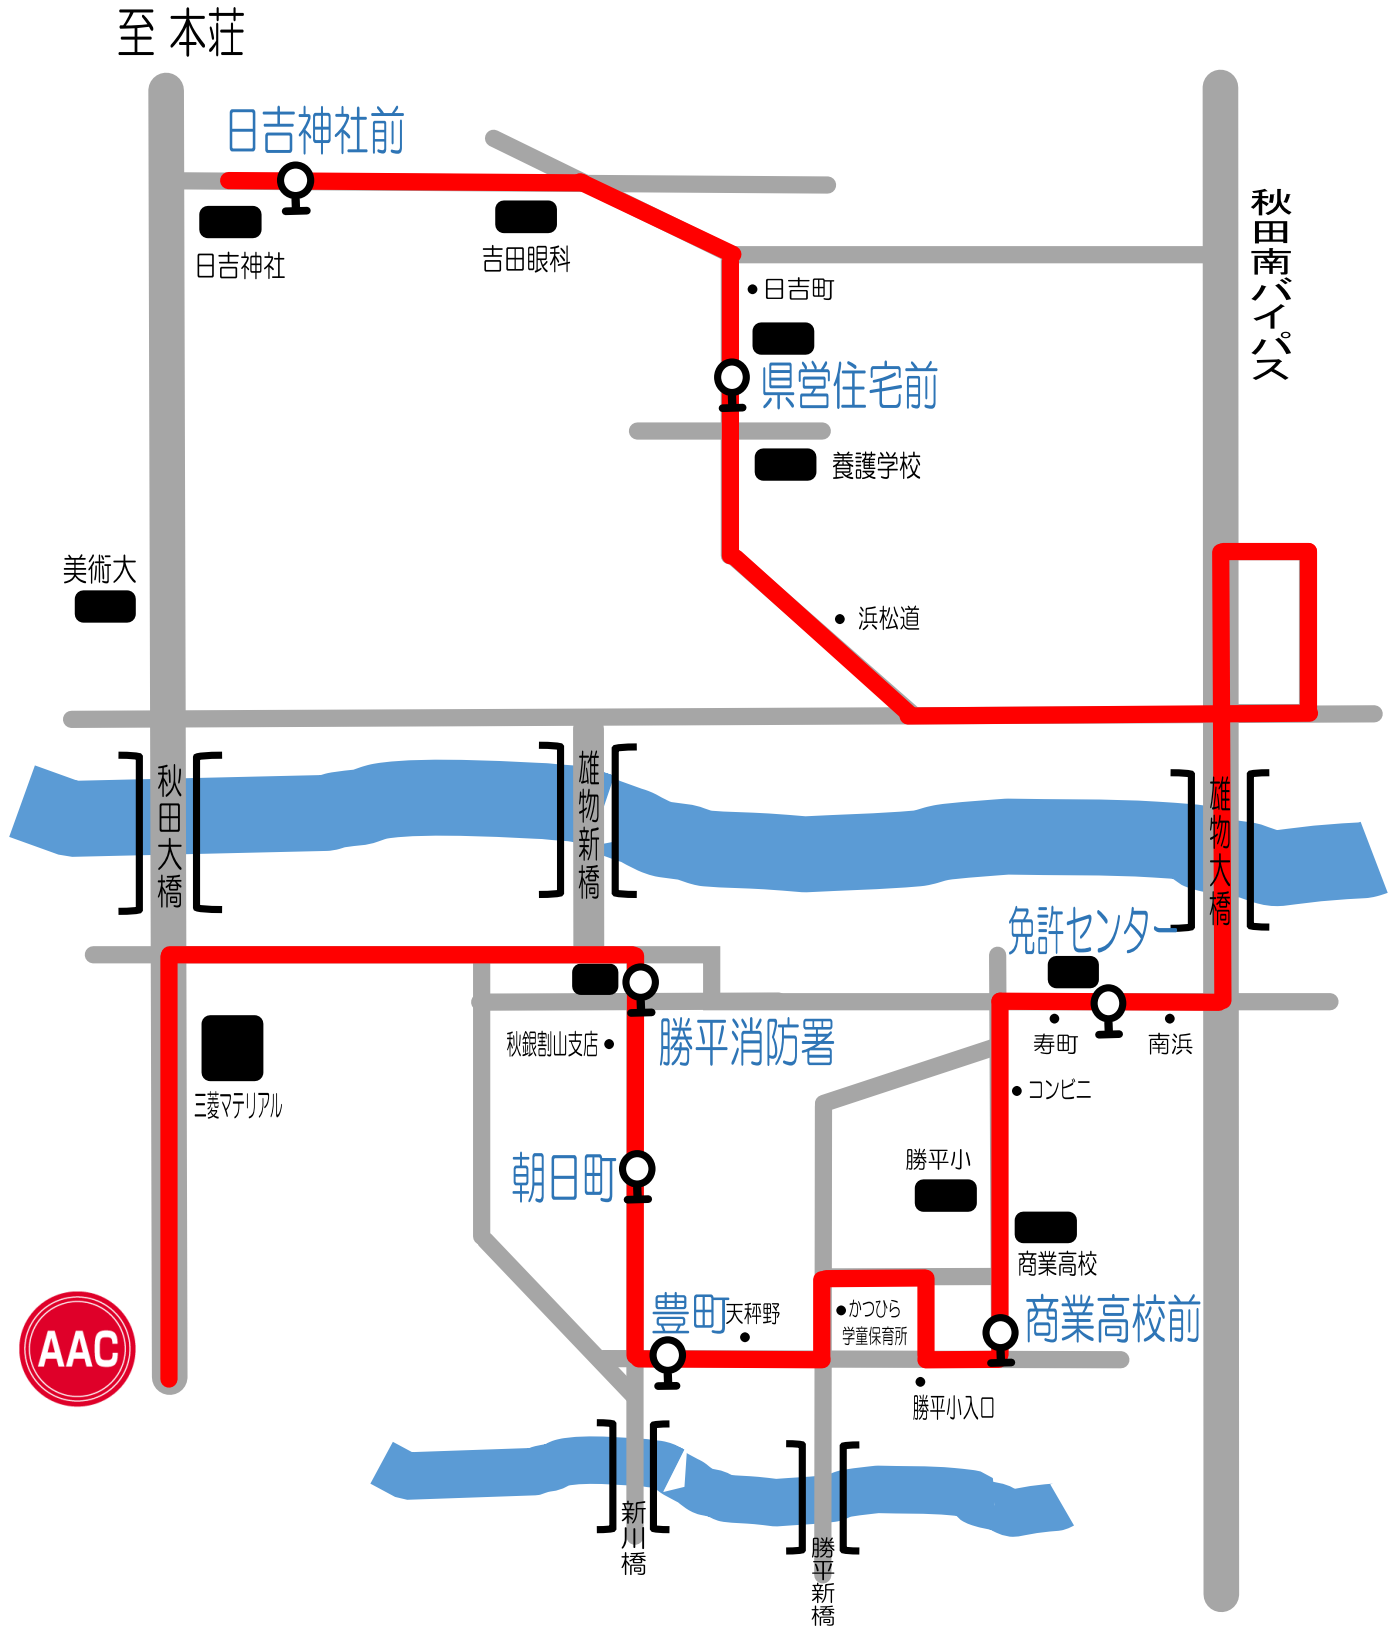

Dコース①

新屋日吉町・割山・勝平線

短期教室時間	日吉神社前	県営住宅前	免許センター	商業高校前	豊町	朝日町	勝平消防署	AAC	AAC発
9:30~10:30	8:45	8:47	8:53	8:57	9:01	9:02	9:05	9:15	10:50