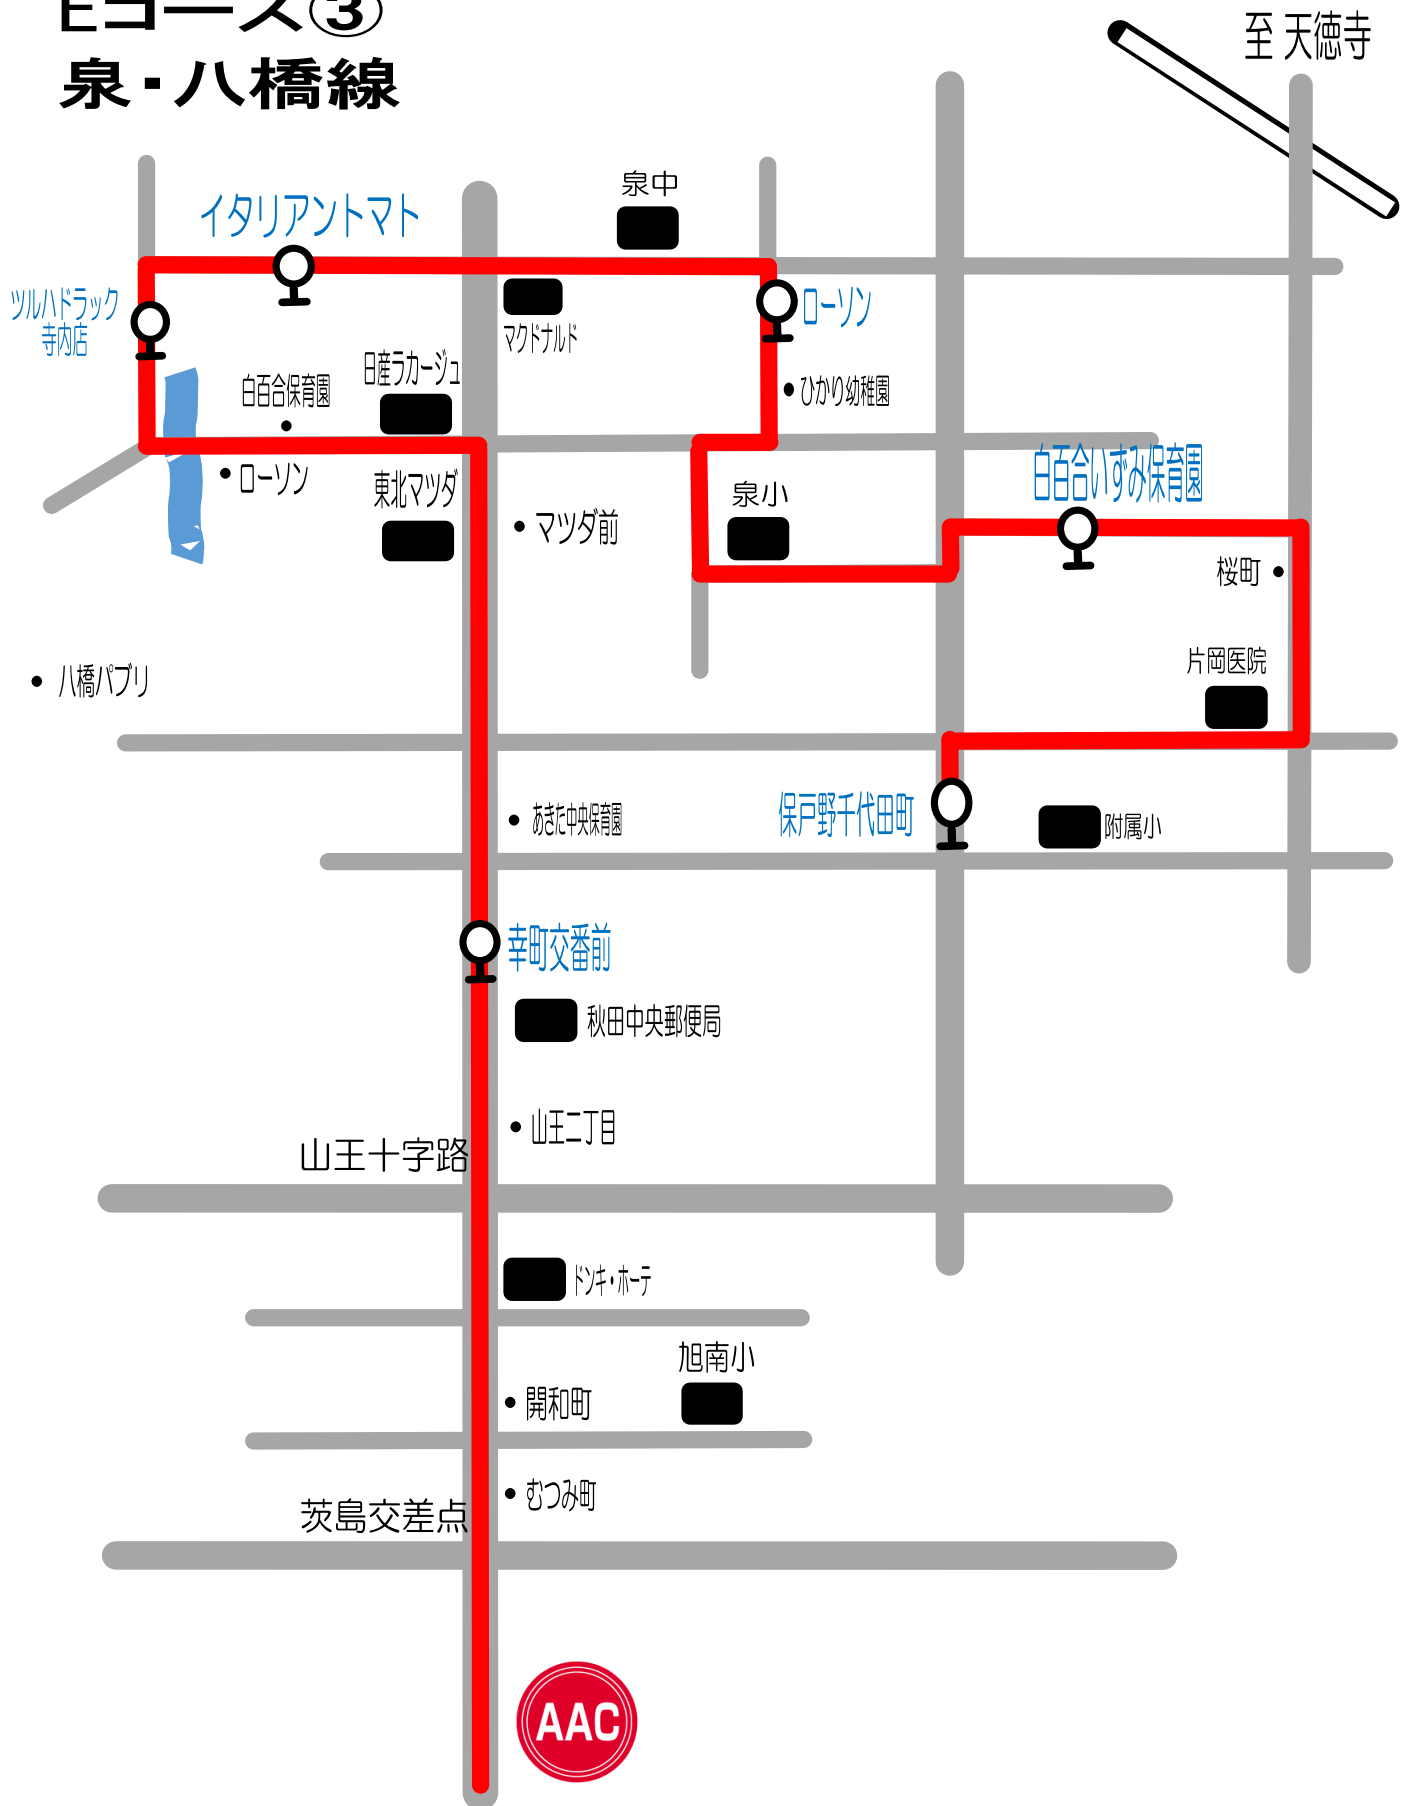

Eコース③ 泉・八橋線

短期教室時間	保戸野千代田町	いずみ保育園	ローソン	イタリアントマト	ツルハドラッグ寺内店	幸町交番前	山王十字路	AAC	AAC発
11:00~12:00	10:15	10:18	10:22	10:27	10:28	10:33	10:35	10:45	12:15