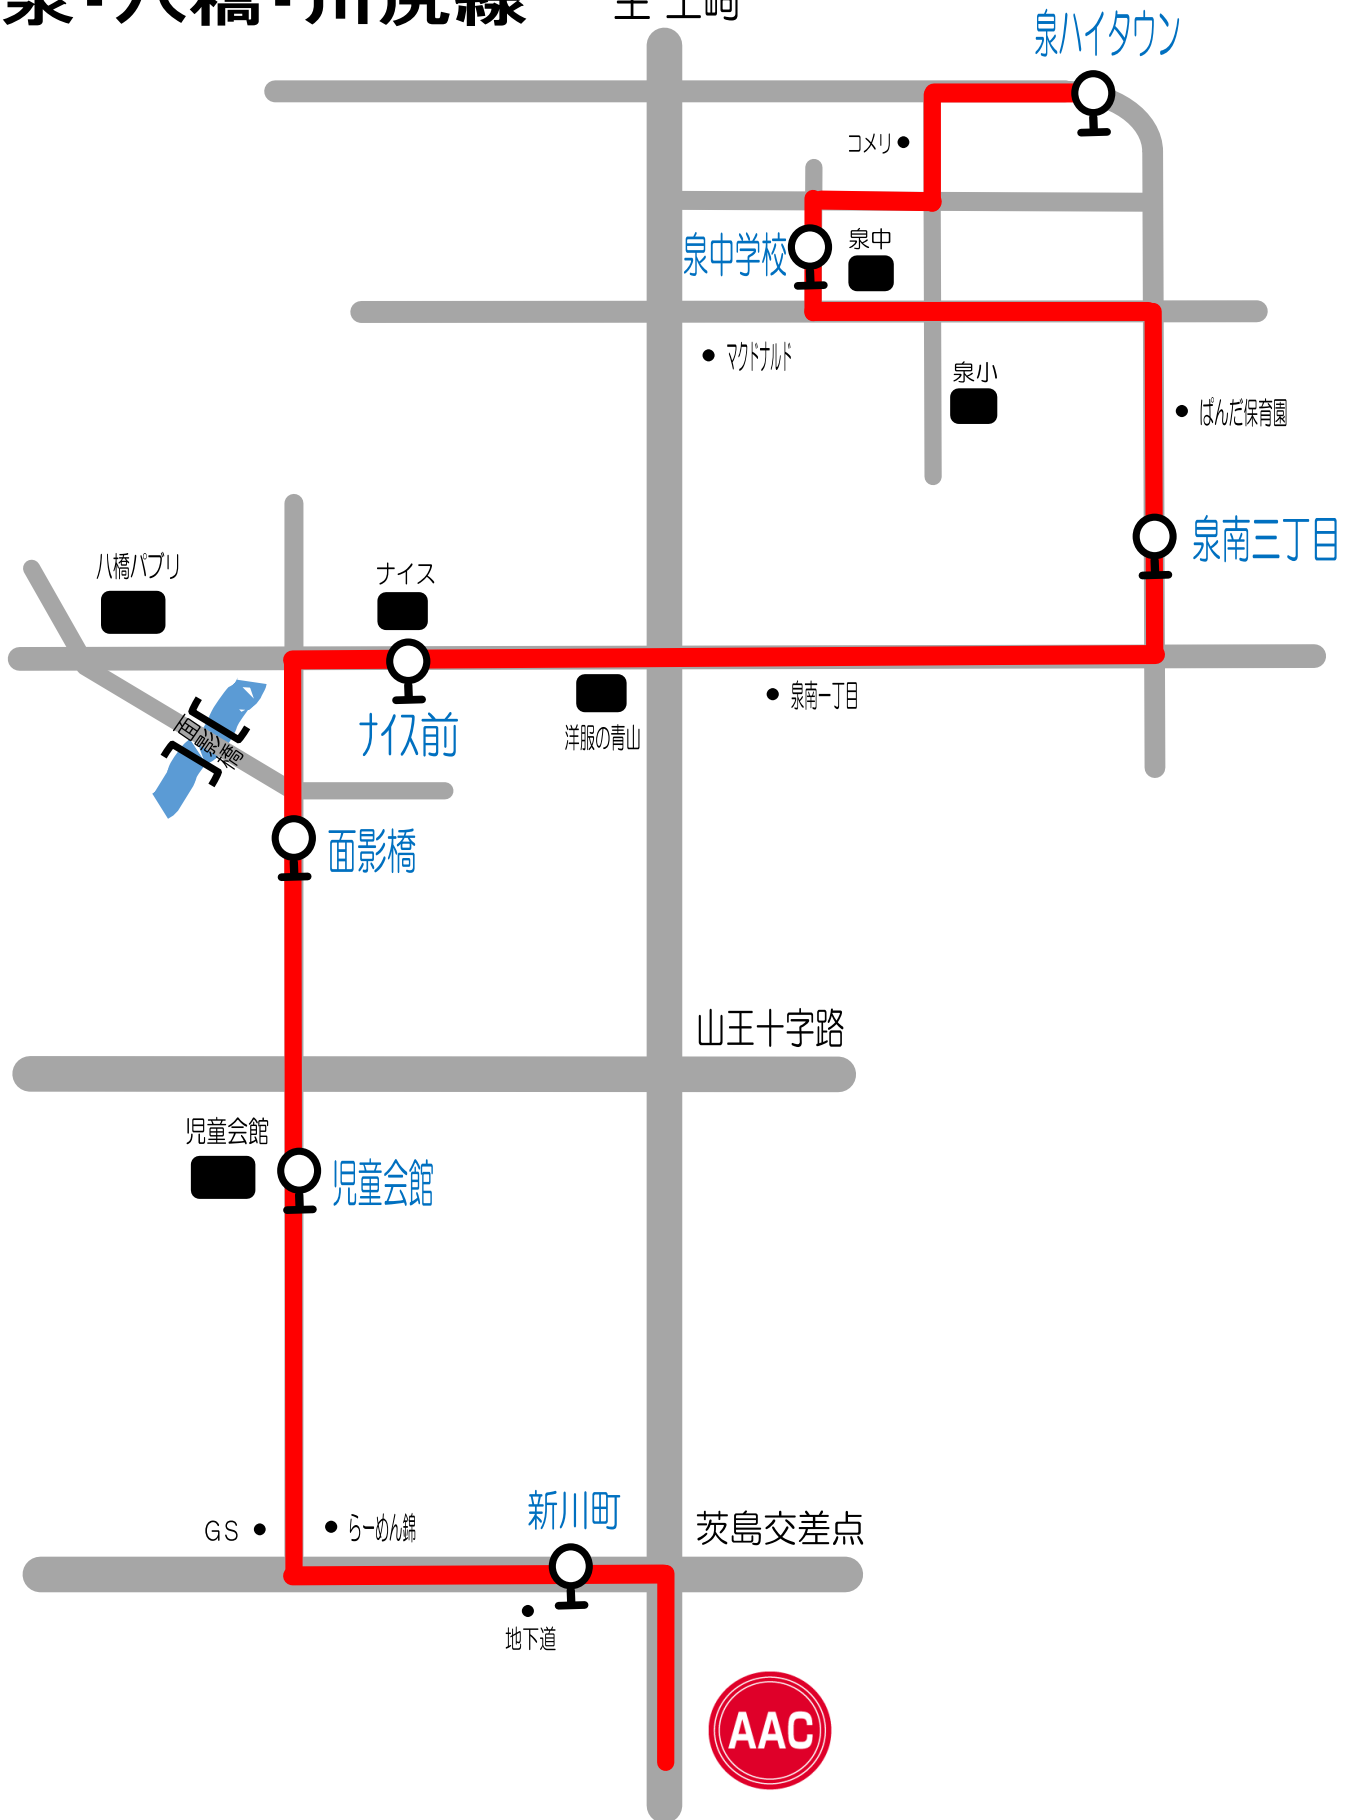

Bコース③

泉・八橋・川尻線

至土崎

短期教室時間	泉ハイタウン	泉中学校	泉南三丁目	ナイス前	面影橋	児童会館	新川町	AAC	AAC発
11:00~12:00	10:15	10:17	10:21	10:25	10:29	10:31	10:35	10:45	12:15