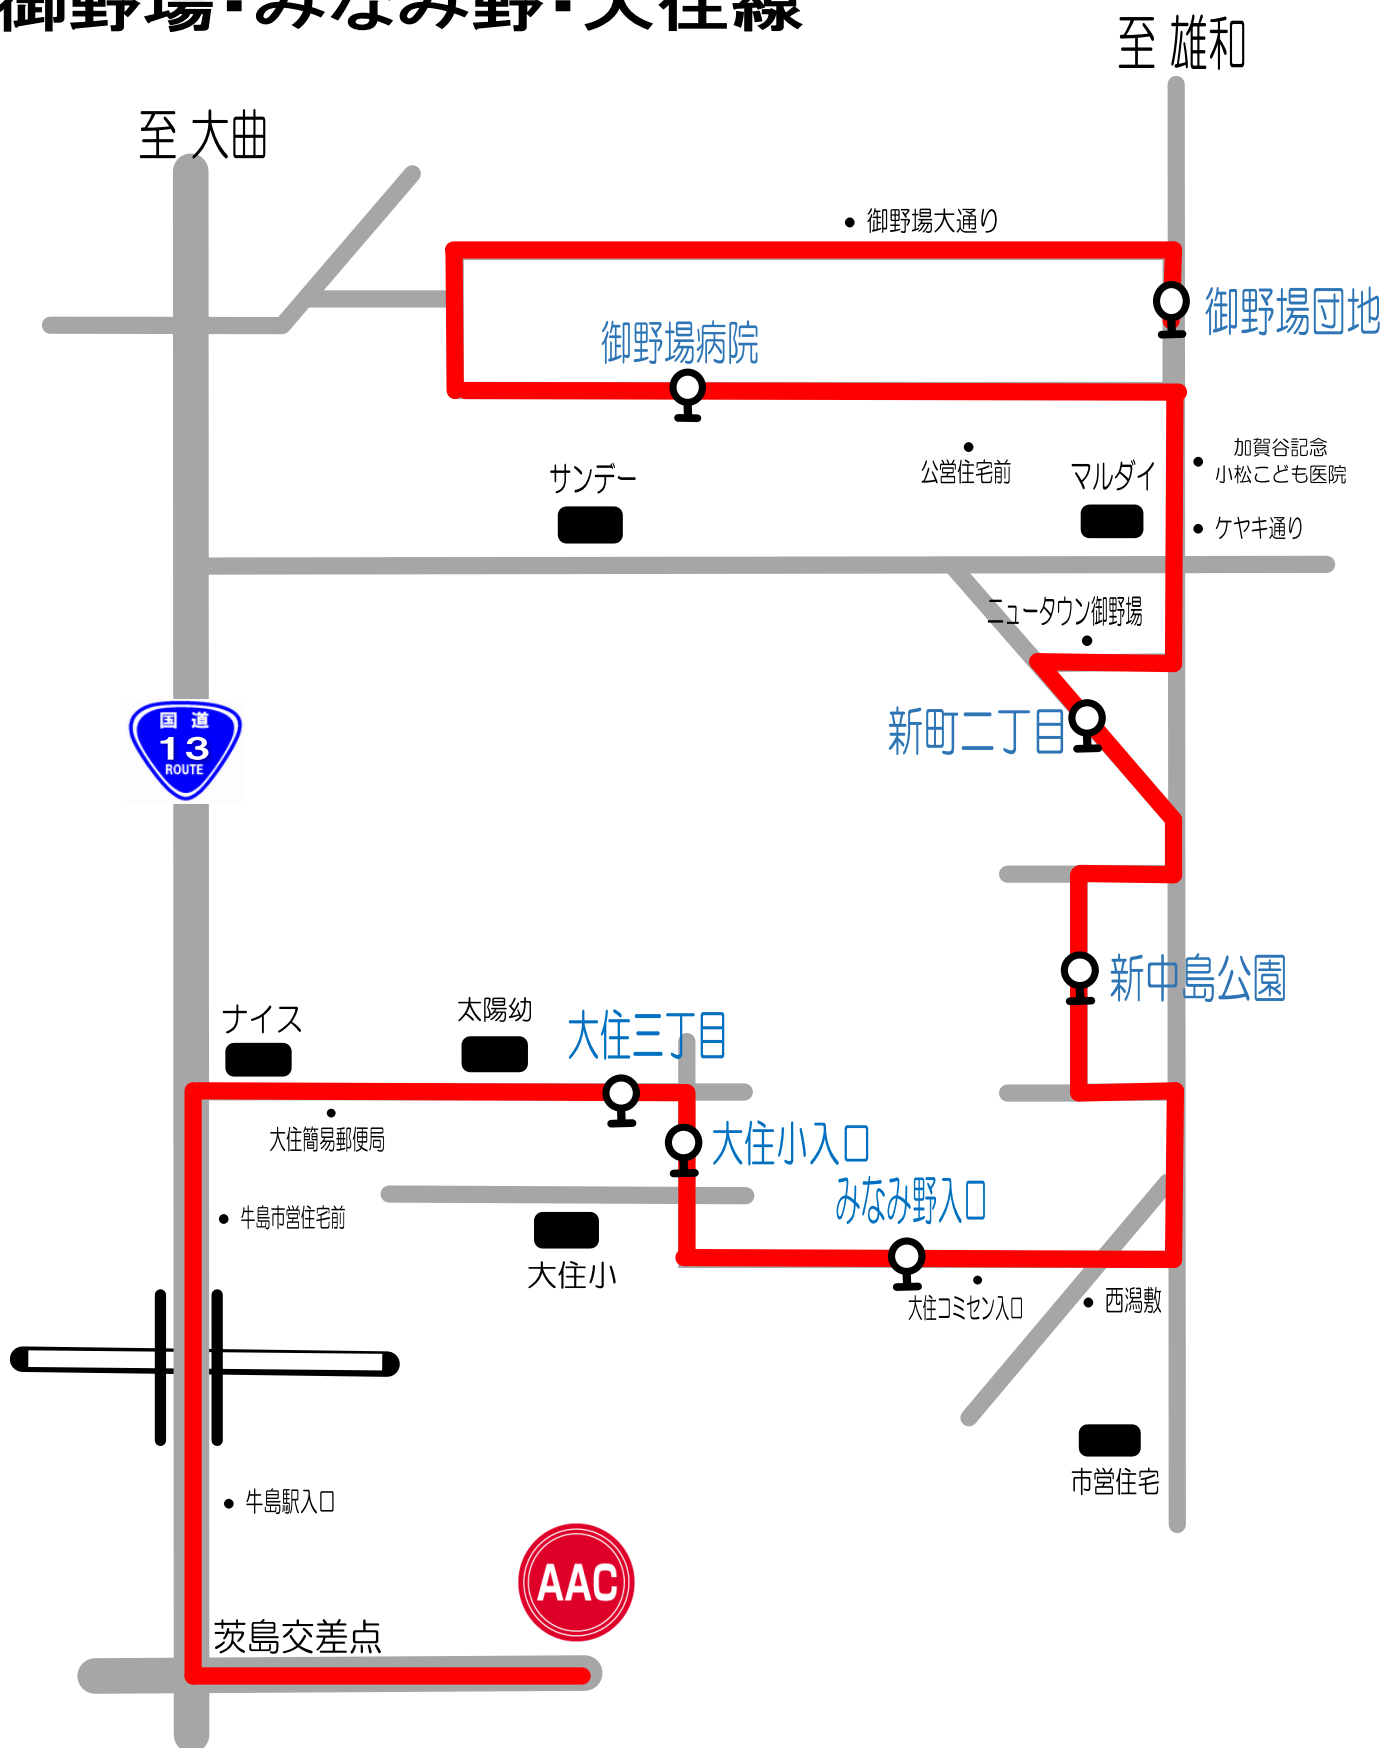

Aコース②

御野場・みなみ野・大住線

短期教室時間	御野場団地	御野場病院	新町二丁目	新中島公園	みなみ野入口	大住小入口	大住三丁目	AAC	AAC発
9:30~10:30	8:45	8:47	8:50	8:53	8:56	8:58	9:01	9:15	10:50