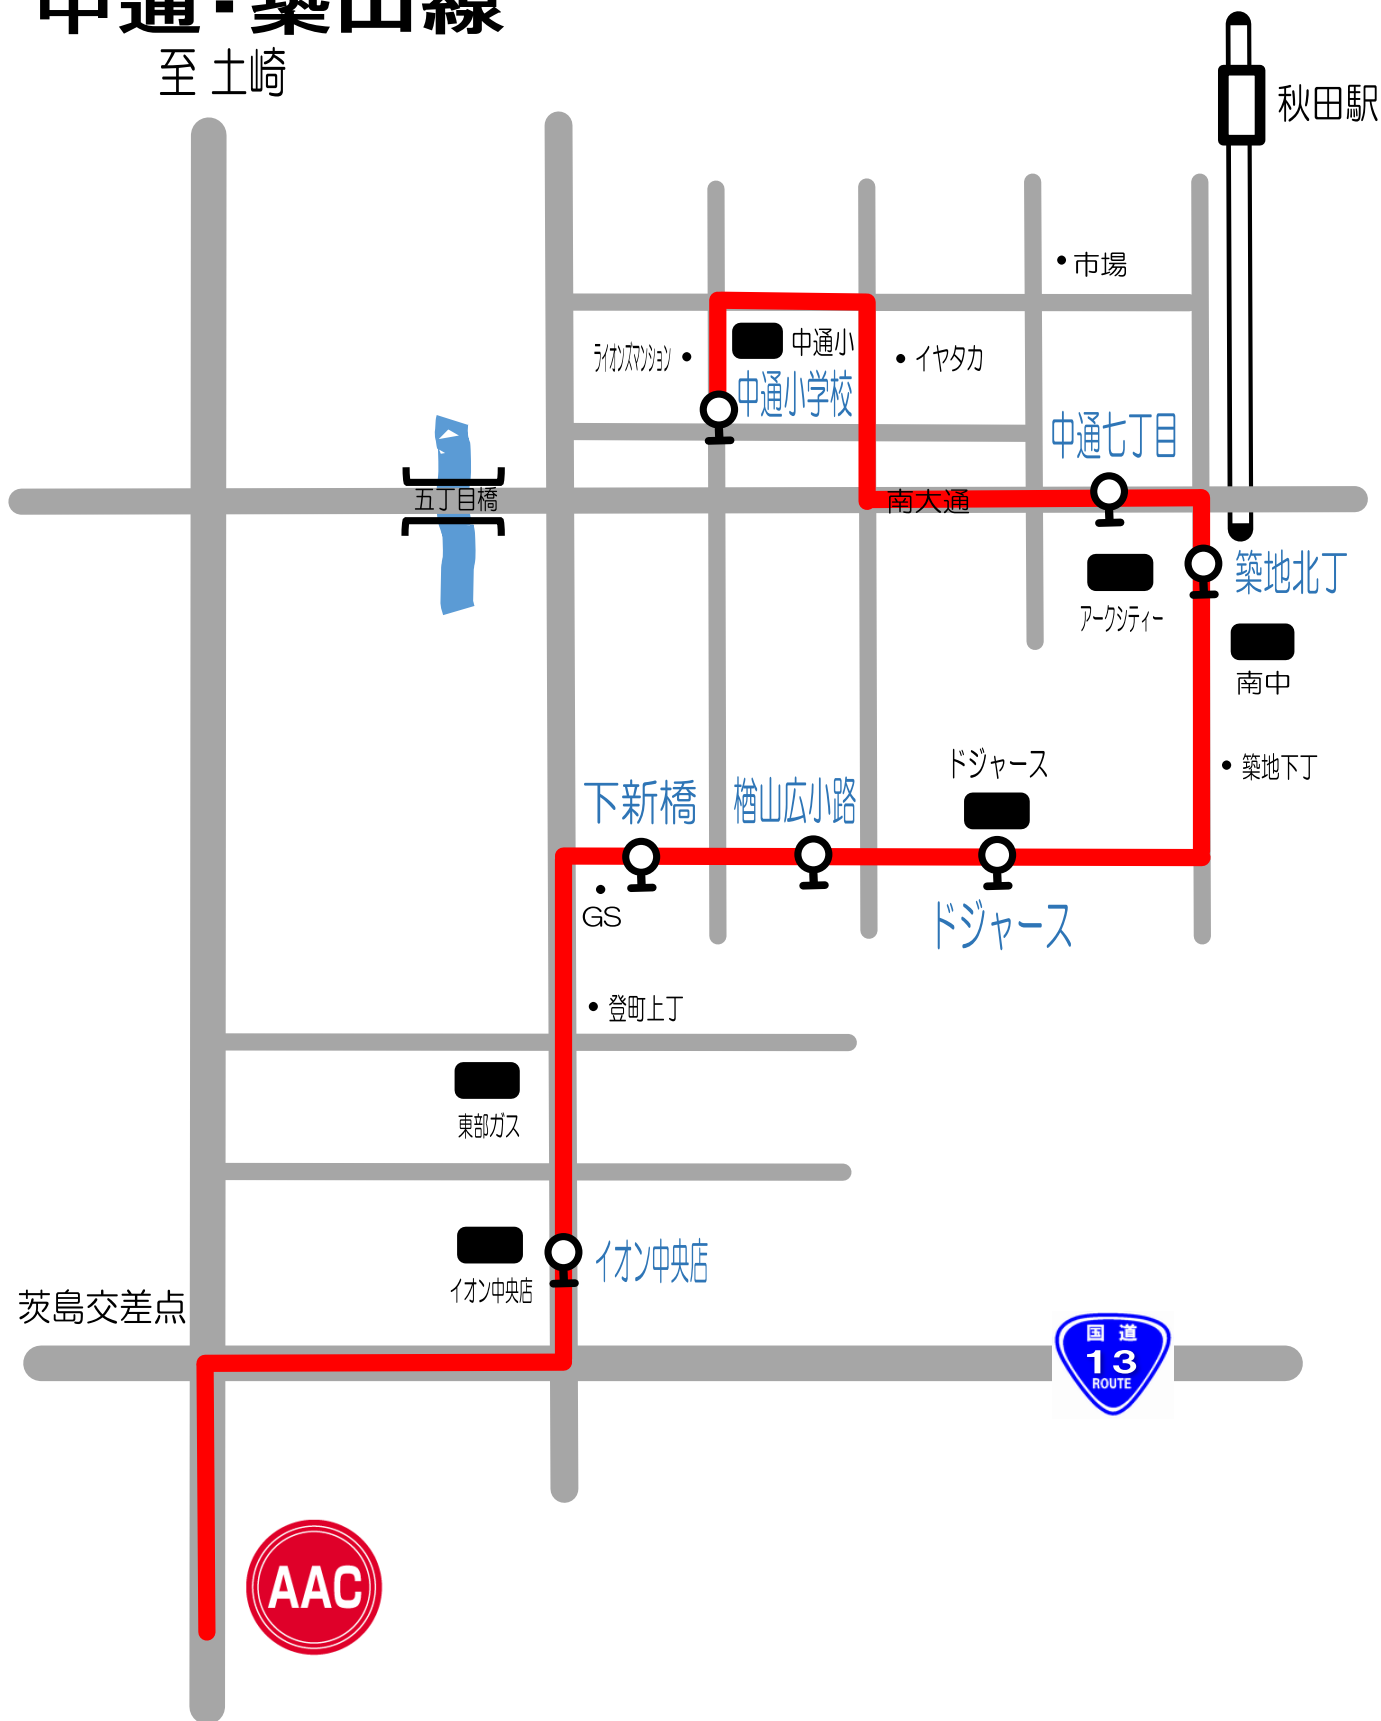

Dコース④

中通・築山線

至土崎

短期教室時間	中通小	中通七丁目	築地北丁	ドジャース	榎山広小路	下新橋	イオン中央店	AAC	AAC発
9:30~10:30	8:50	8:52	8:54	8:56	8:59	9:02	9:05	9:15	10:50