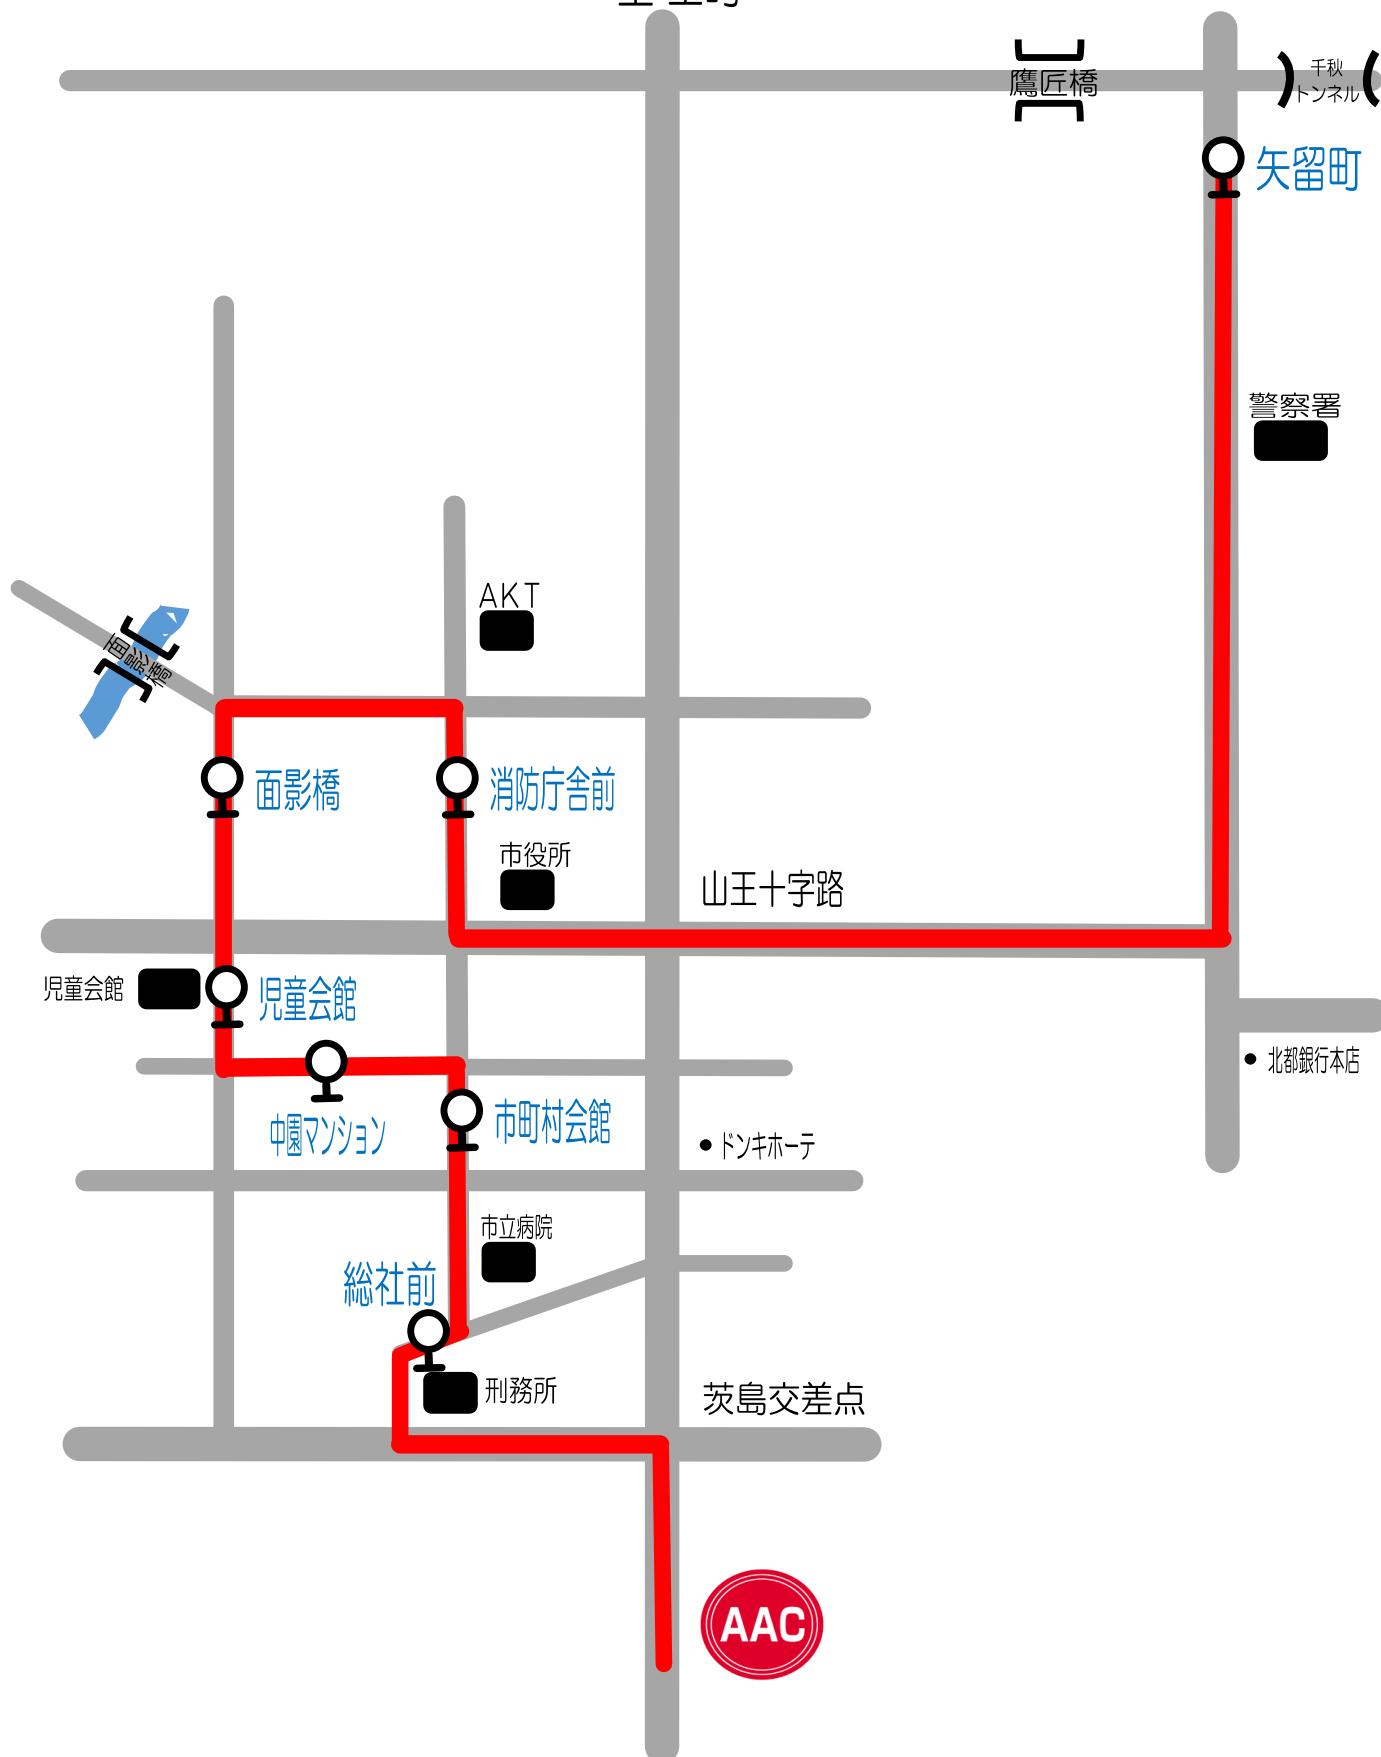

Bコース④ 大町・山王・川尻線

至土崎

短期教室時間	矢留町	消防庁舎前	面影橋	児童会館	中園マンション	市町村会館	総社前	AAC	AAC発
11:00~12:00	10:10	10:17	10:21	10:24	10:26	10:28	10:30	10:45	12:15