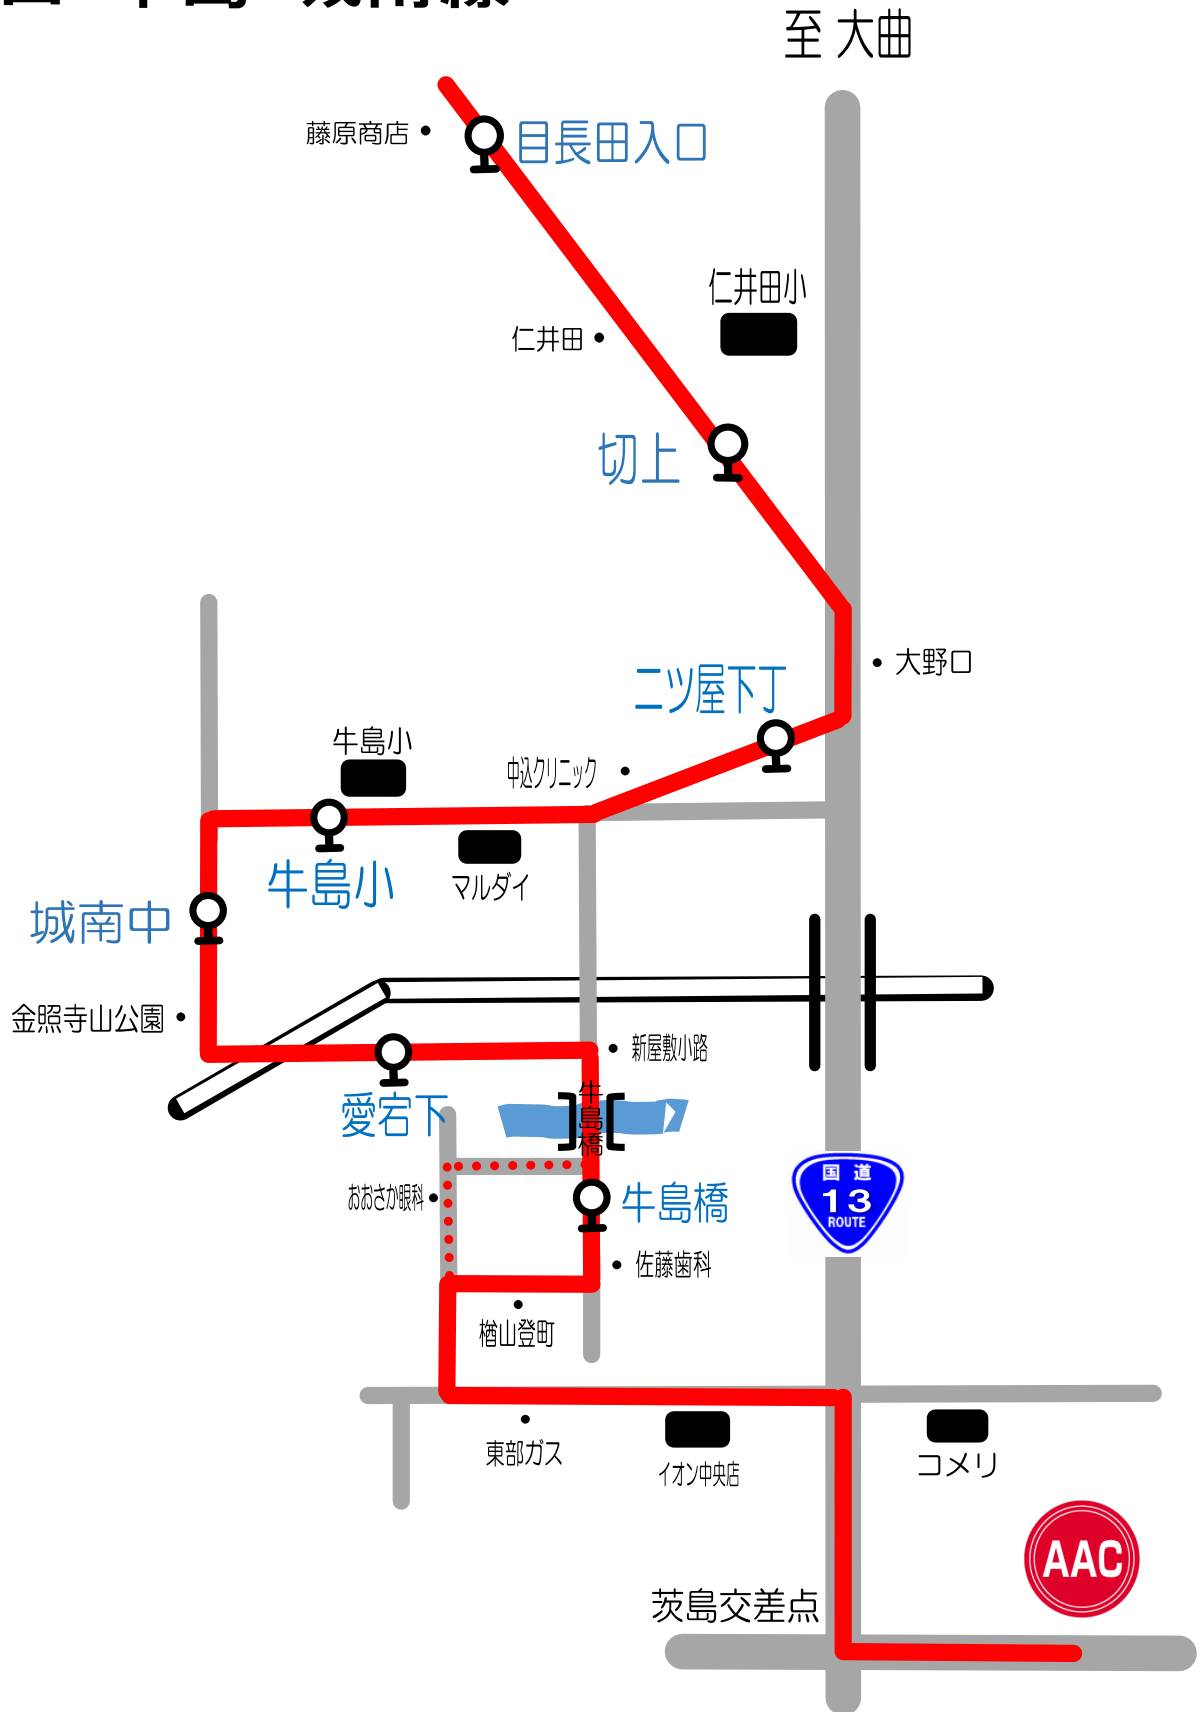

Aコース①

仁井田・牛島・城南線

短期教室時間	目長田入口	切上	ニツ屋下丁	牛島小	城南中	愛宕下	牛島橋	AAC	AAC発
9:30~10:30	8:45	8:47	8:54	8:56	8:58	9:00	9:03	9:15	10:50