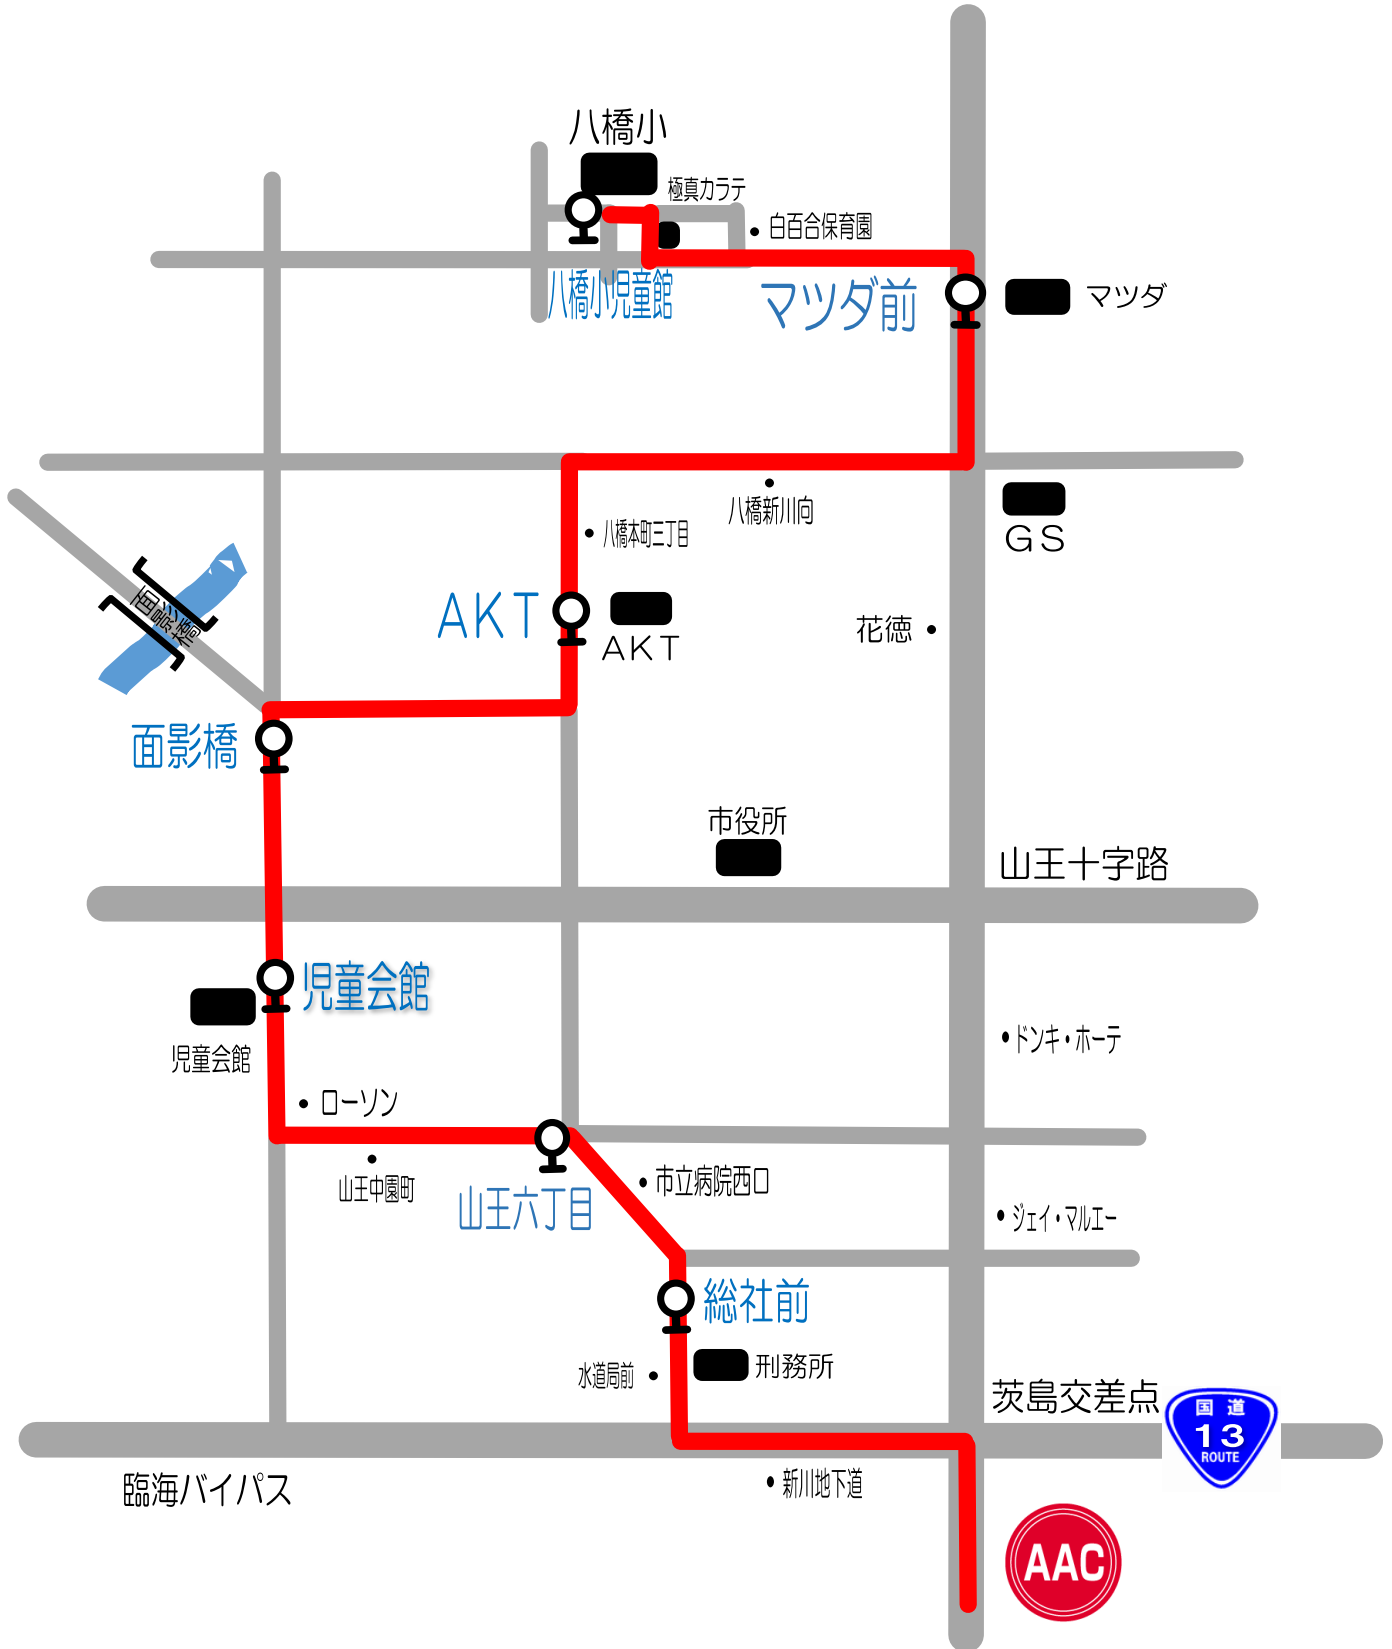

# Dコース③ 八橋・川尻線

至土崎

短期教室時間	八橋小児童館	マツダ前	AKT	面影橋	児童会館	山王六丁目	総社前	AAC	AAC発
9:30~10:30	8:40	8:43	8:46	8:48	8:50	8:52	8:55	9:15	10:50