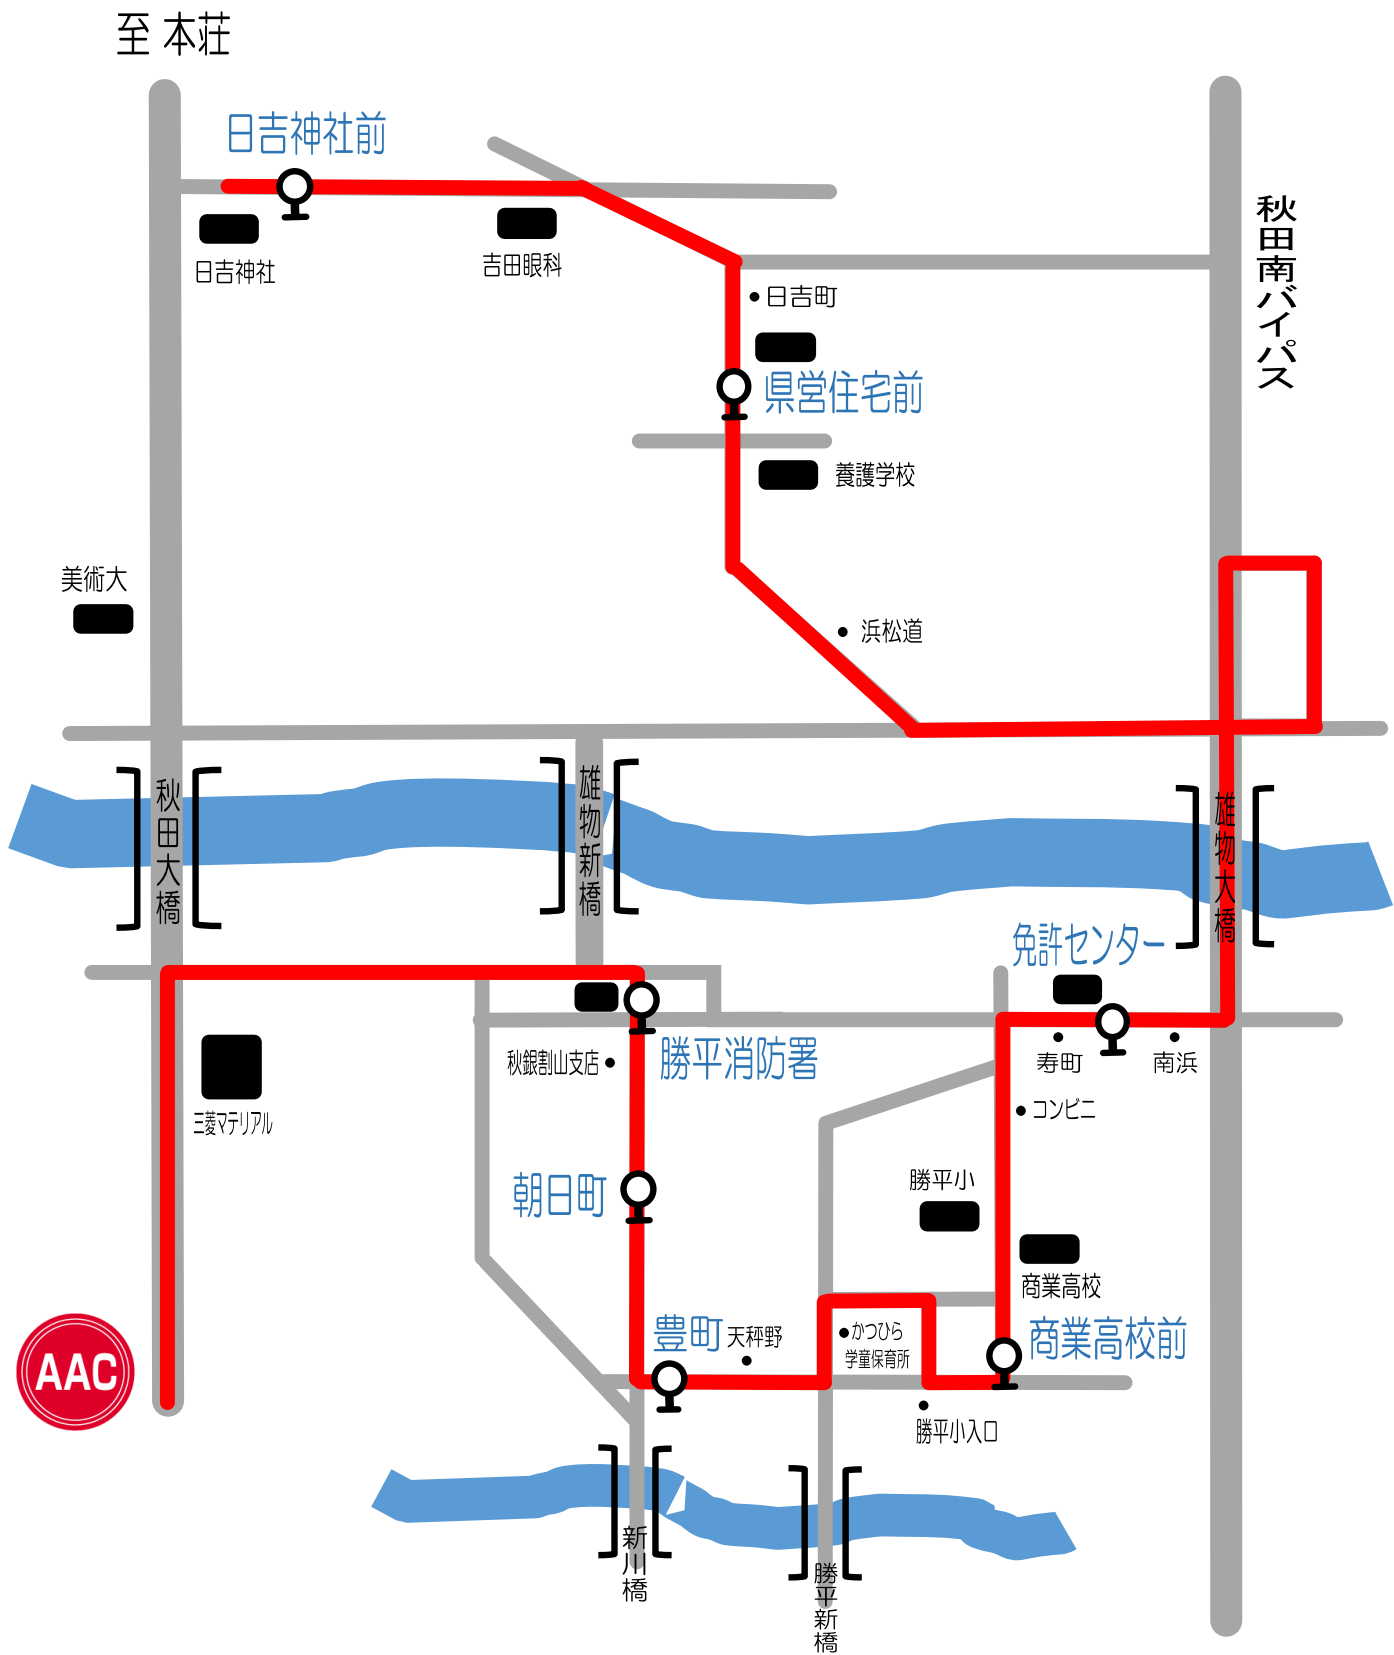

# Eコース④

## 新屋日吉町・割山・勝平線

短期教室時間	日吉神社前	県営住宅前	免許センター	商業高校前	豊町	朝日町	勝平消防署	AAC	AAC発
10:30~11:30	9:45	9:47	9:53	9:57	10:01	10:02	10:05	10:10	11:40