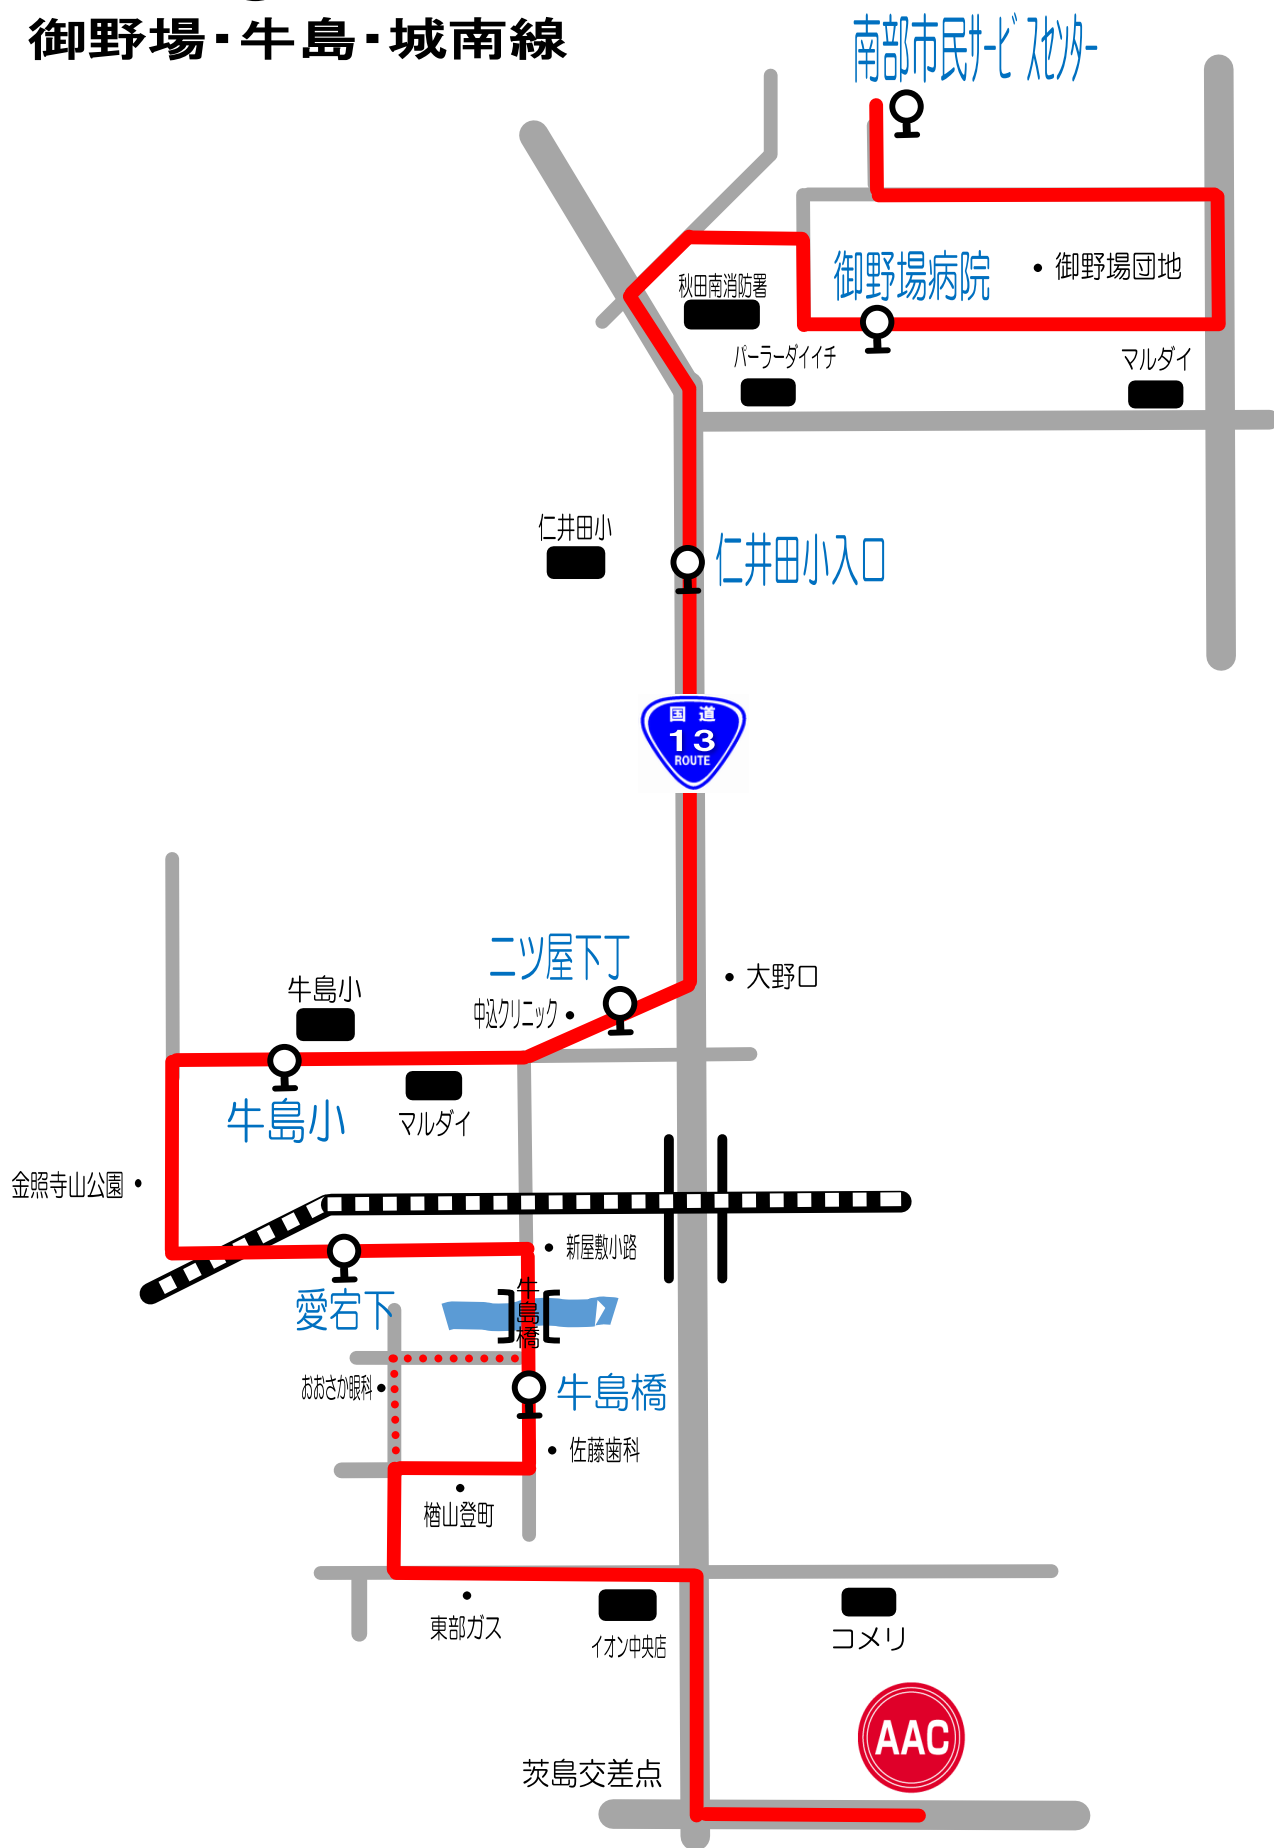

### 御野場・牛島・城南線

短期教室時間	南部市民SS	御野場病院	仁井田小入口	二ツ屋下丁	牛島小	愛宕下	牛島橋	AAC	AAC発
14:00~15:00	13:15	13:19	13:22	13:24	13:28	13:32	13:35	13:45	15:10