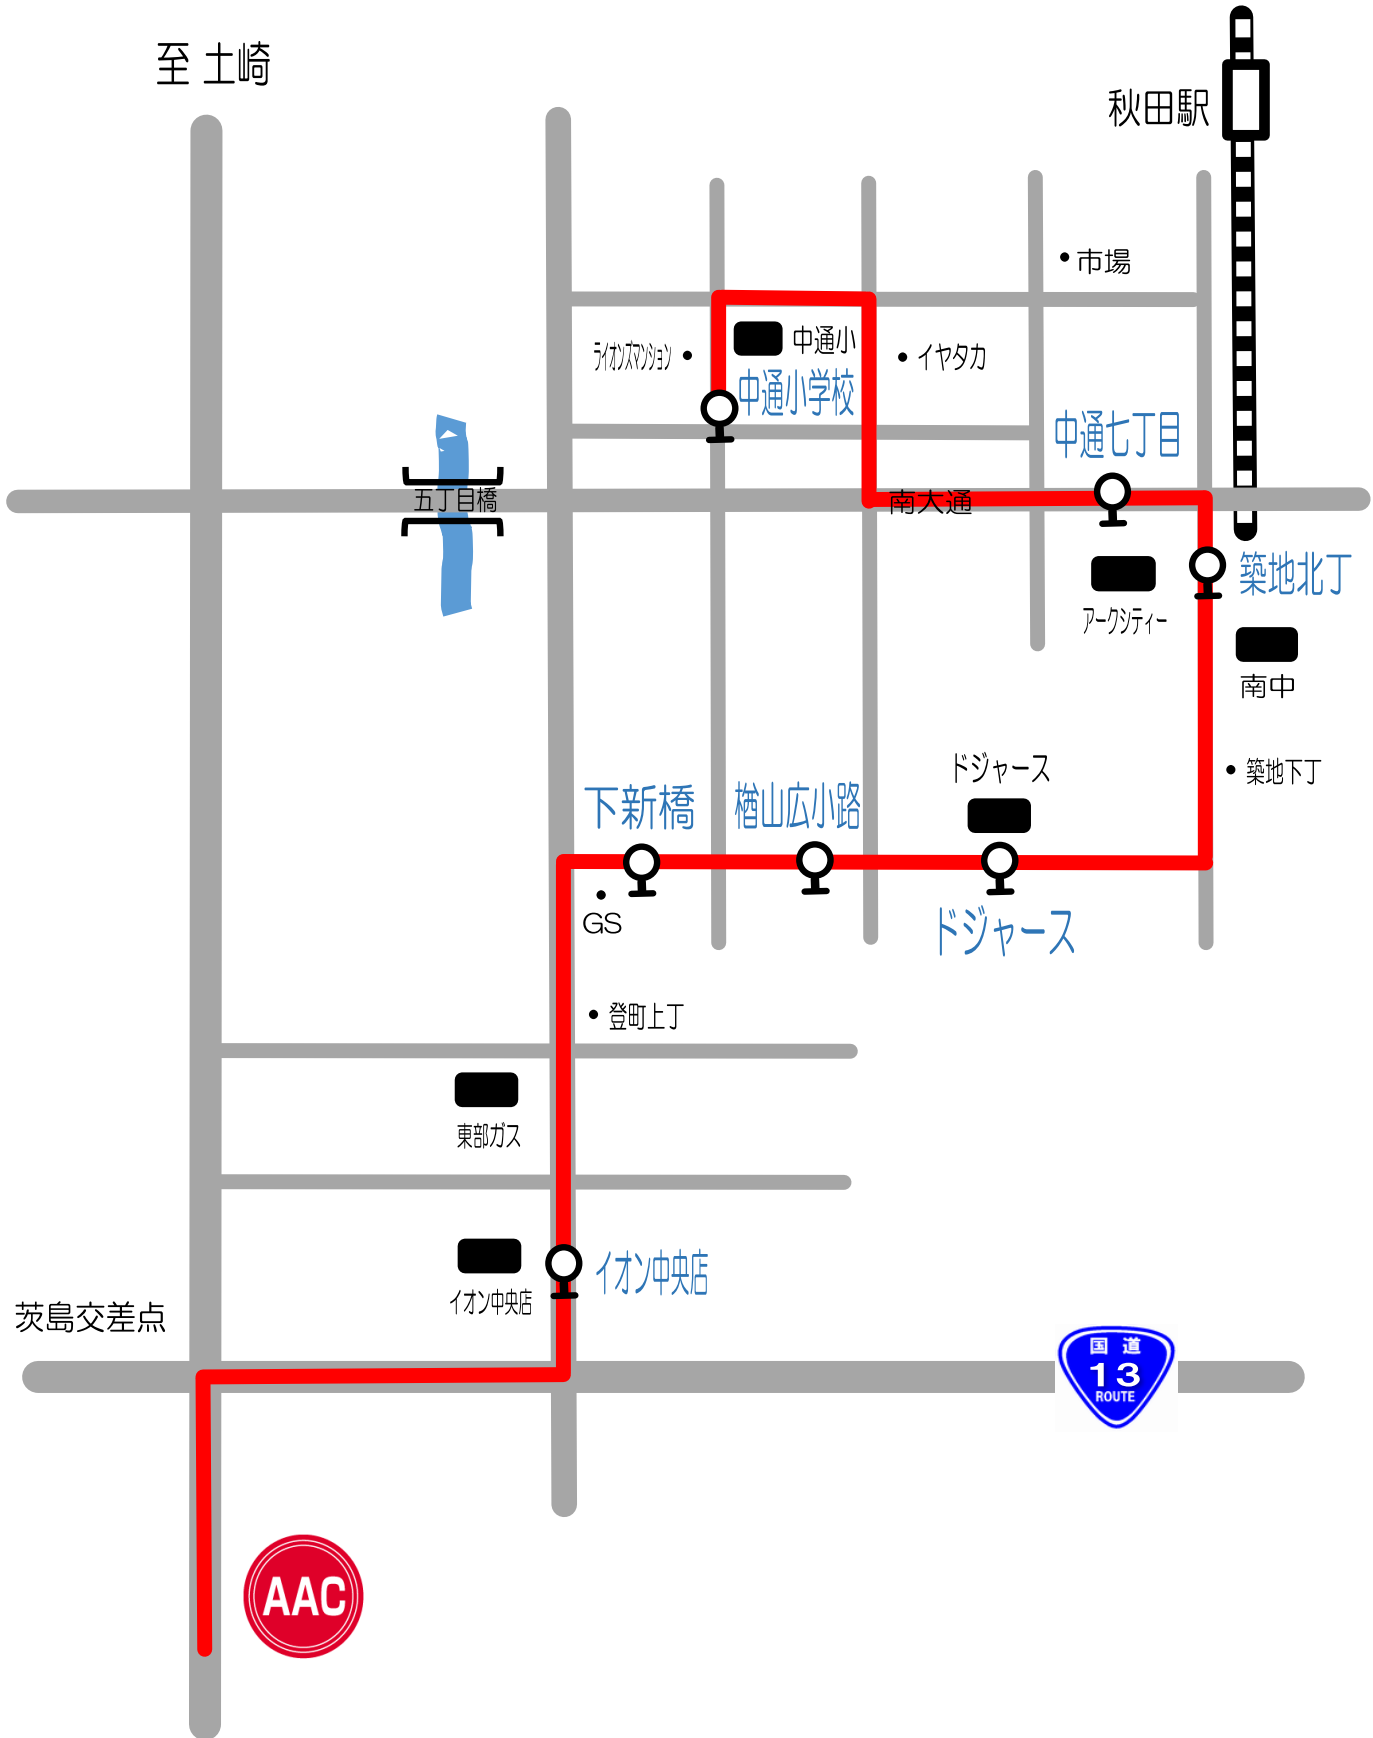

Cコース① 中通・築山線

短期教室時間	中通小	中通七丁目	築地北丁	ドジャース	榎山広小路	下新橋	イオン中央店	AAC	AAC発
14:00~15:00	13:25	13:27	13:29	13:31	13:34	13:37	13:40	13:45	15:10