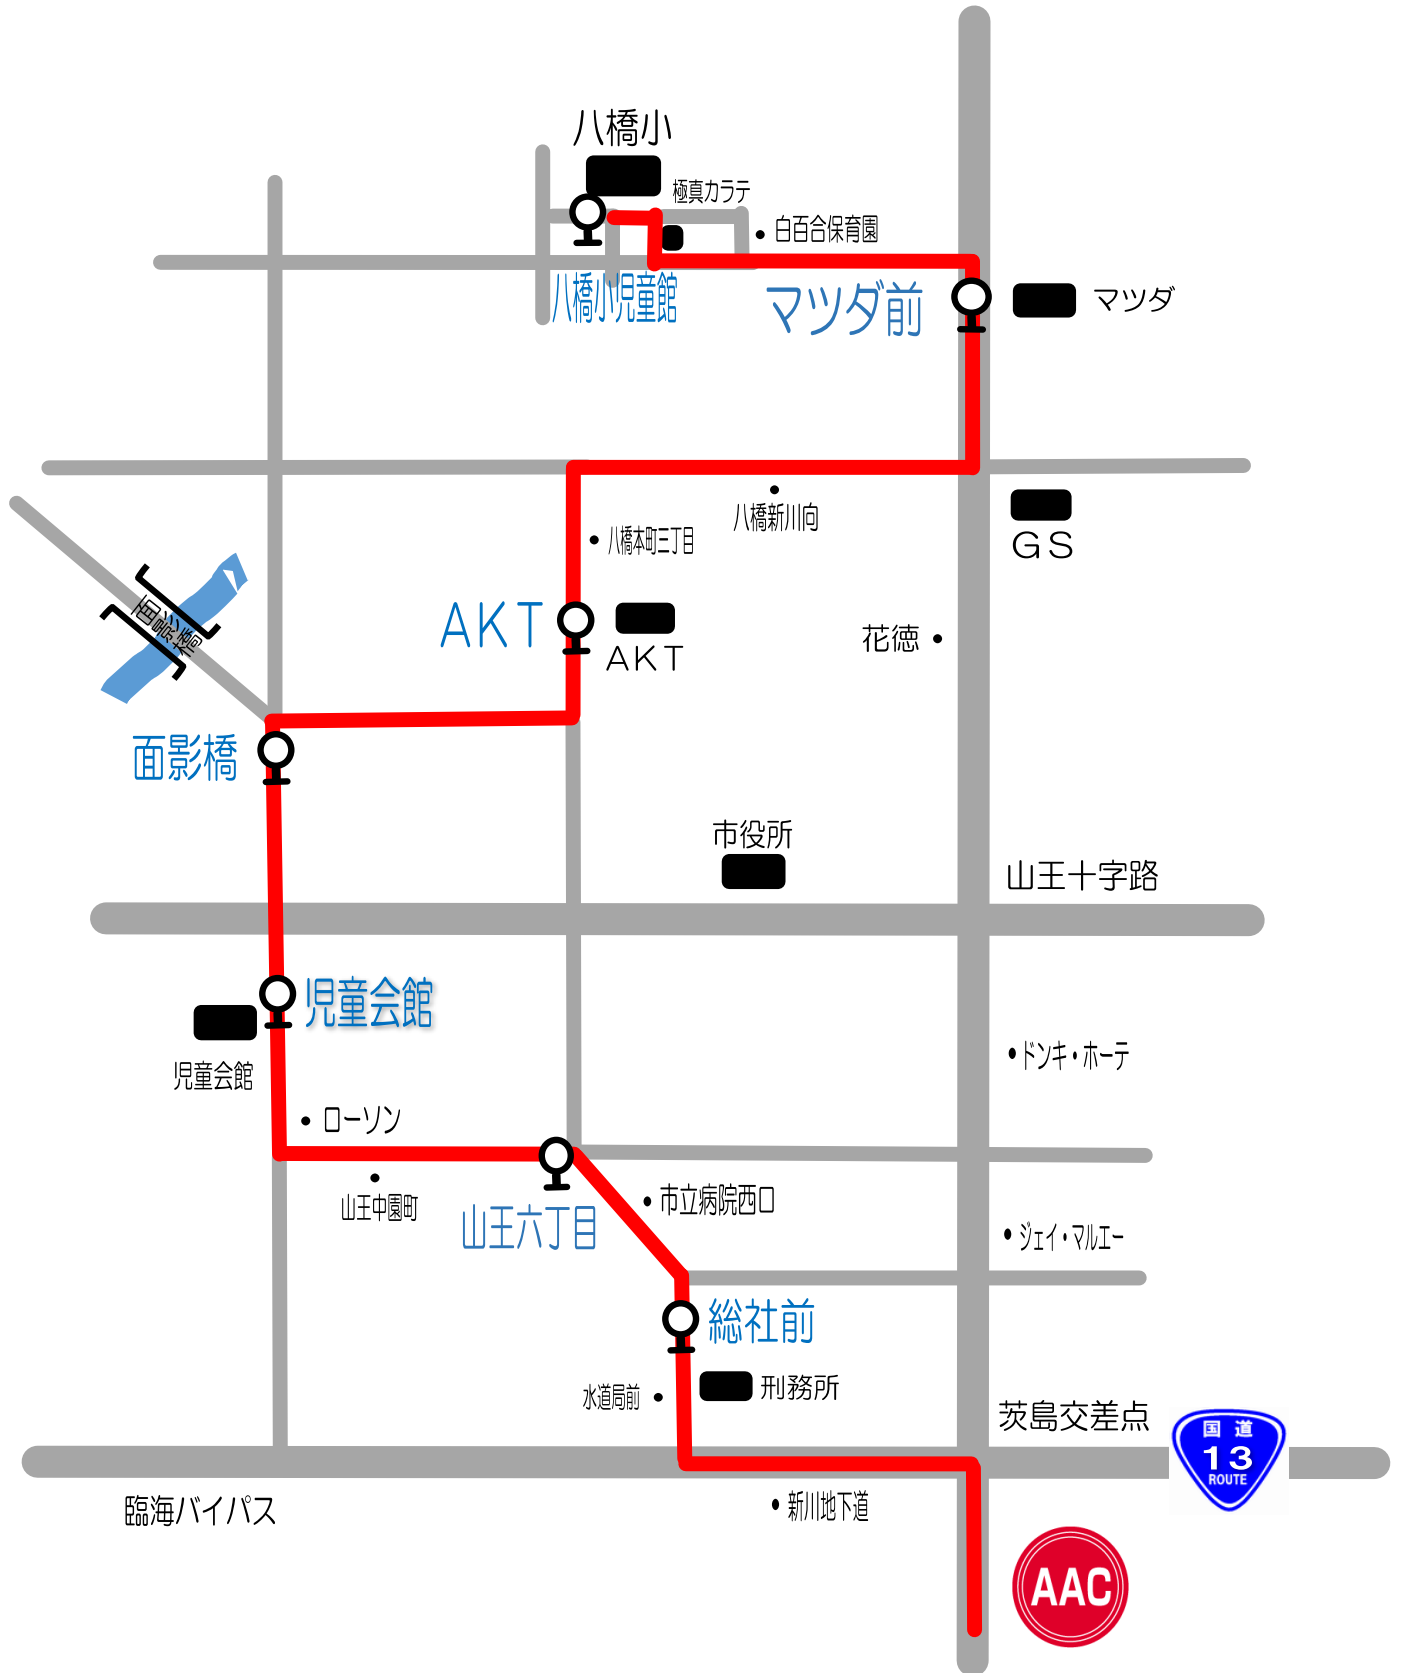

Eコース③ 八橋・川尻線

至土崎

短期教室時間	八橋小児童館	マツダ前	AKT	面影橋	児童会館	山王六丁目	総社前	AAC	AAC発
10:30~11:30	9:40	9:43	9:46	9:48	9:50	9:52	9:55	10:10	11:40