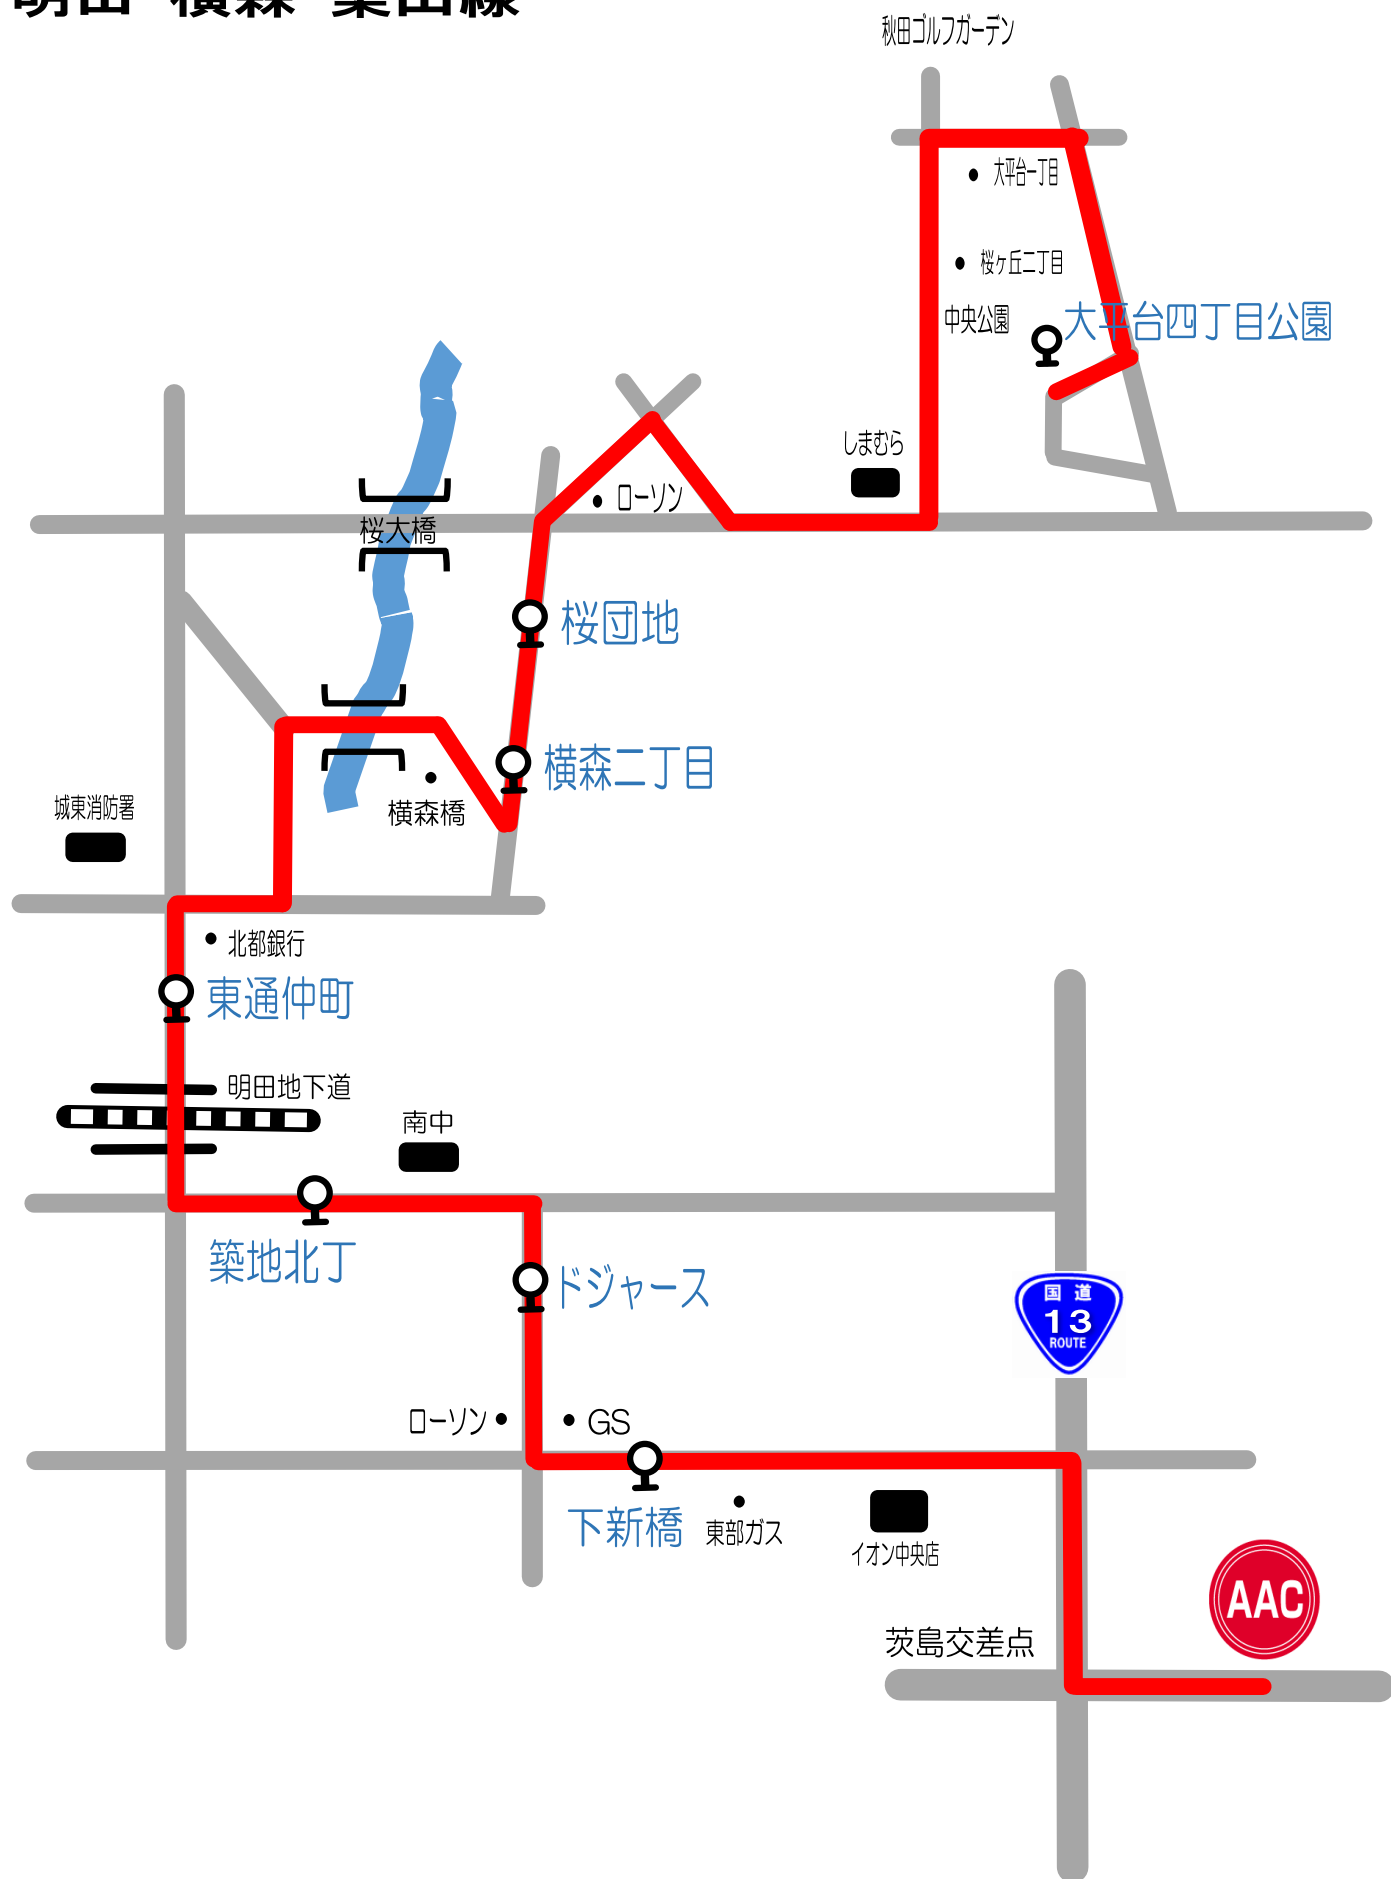

Bコース① 明田・横森・築山線

短期教室時間	大平台四丁目	桜団地	横森二丁目	東通仲町	築地北丁	ドジャース	下新橋	AAC	AAC発
10:30~11:30	9:38	9:46	9:47	9:52	9:54	9:57	9:59	10:15	11:40