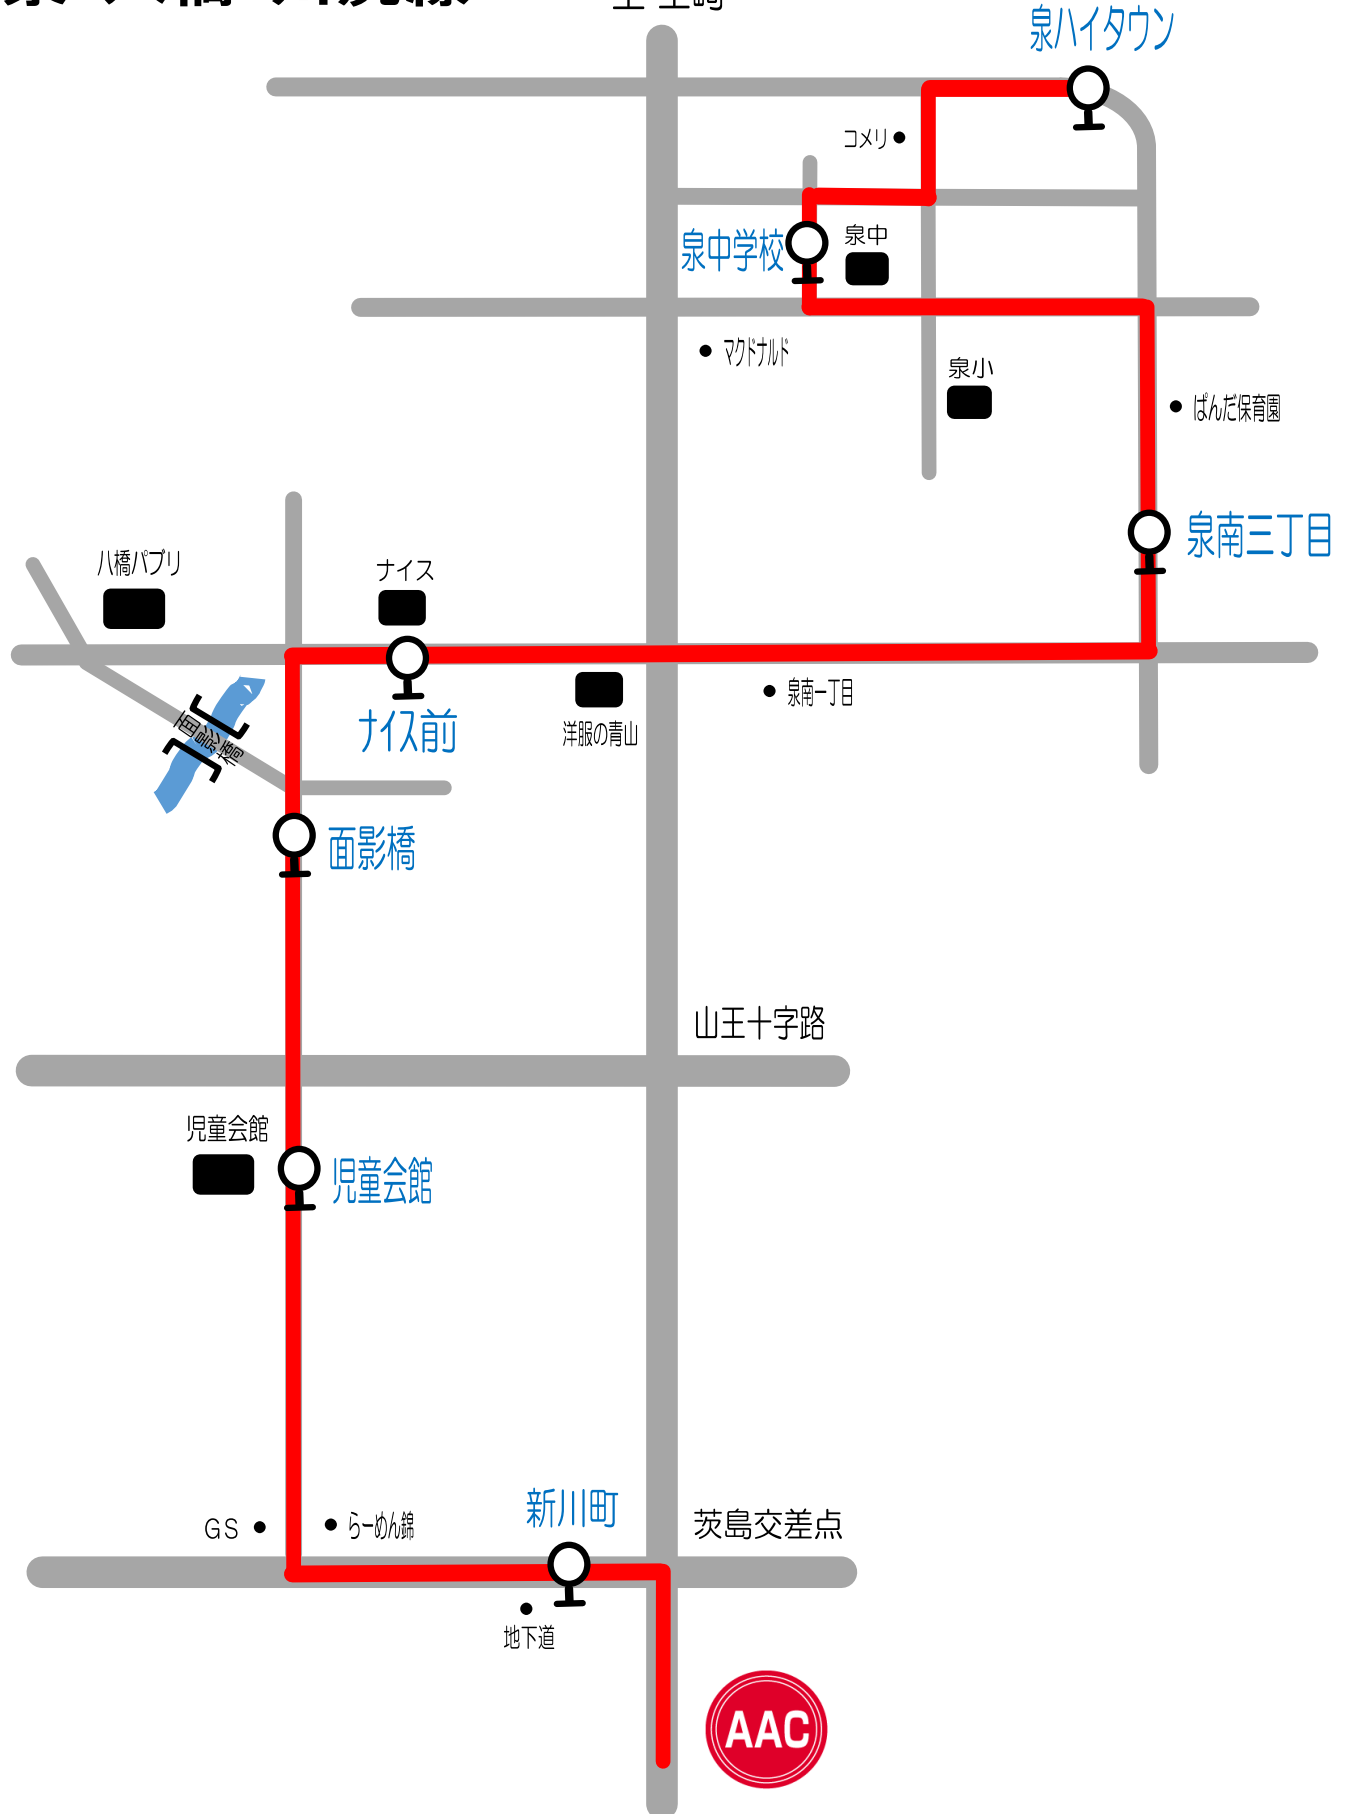

Cコース③

泉・八橋・川尻線

至土崎

短期教室時間	泉ハイタウン	泉中学校	泉南三丁目	ナイス前	面影橋	児童会館	新川町	AAC	AAC発
14:00~15:00	13:15	13:17	13:21	13:25	13:29	13:31	13:35	13:45	15:10