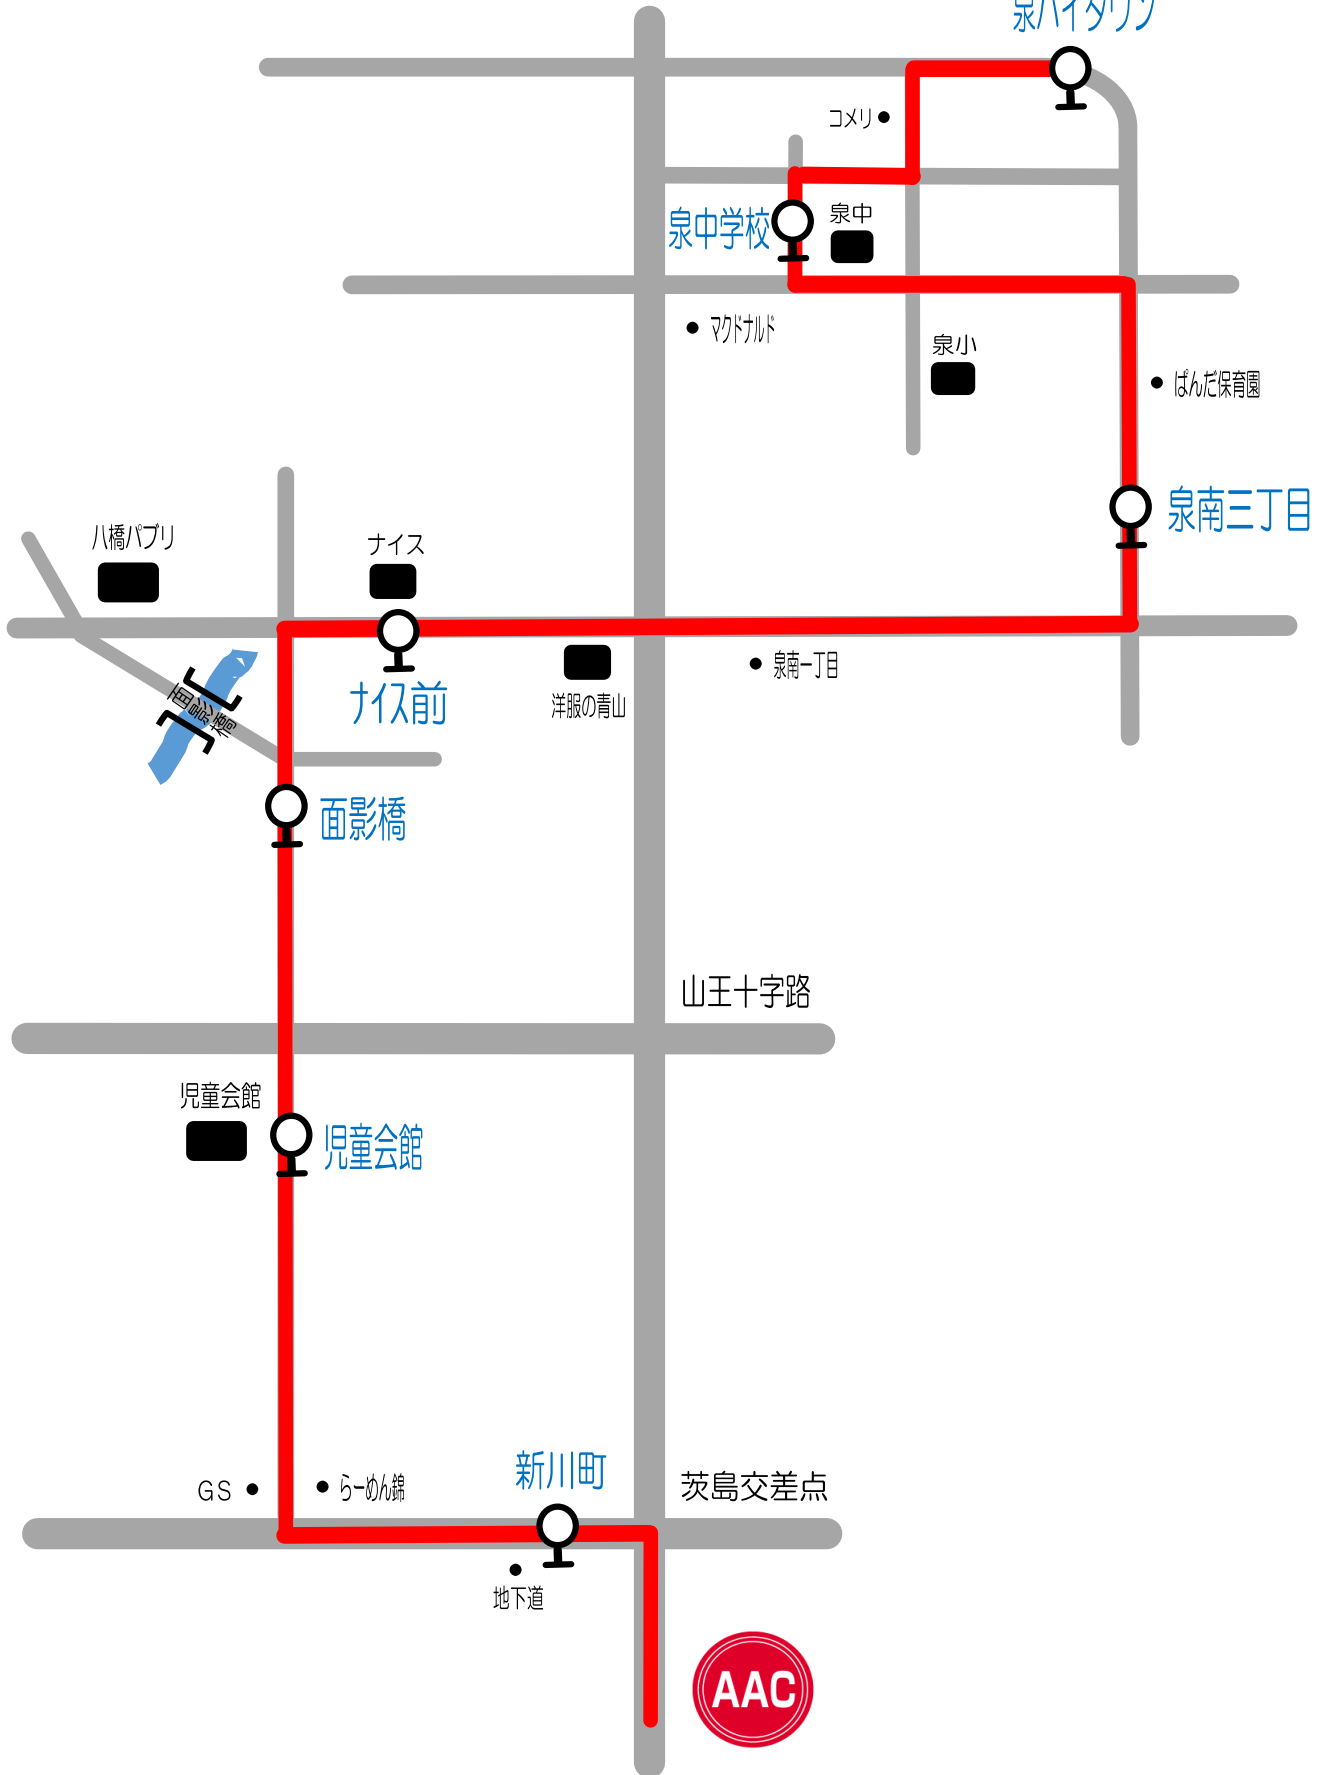

Gコース③

泉・八橋・川尻線

至土崎

泉ハイタウン

短期教室時間	泉ハイタウン	泉中学校	泉南三丁目	ナイス前	面影橋	児童会館	新川町	AAC	AAC発
9:00~10:00	8:15	8:17	8:21	8:25	8:29	8:31	8:35	8:45	10:10