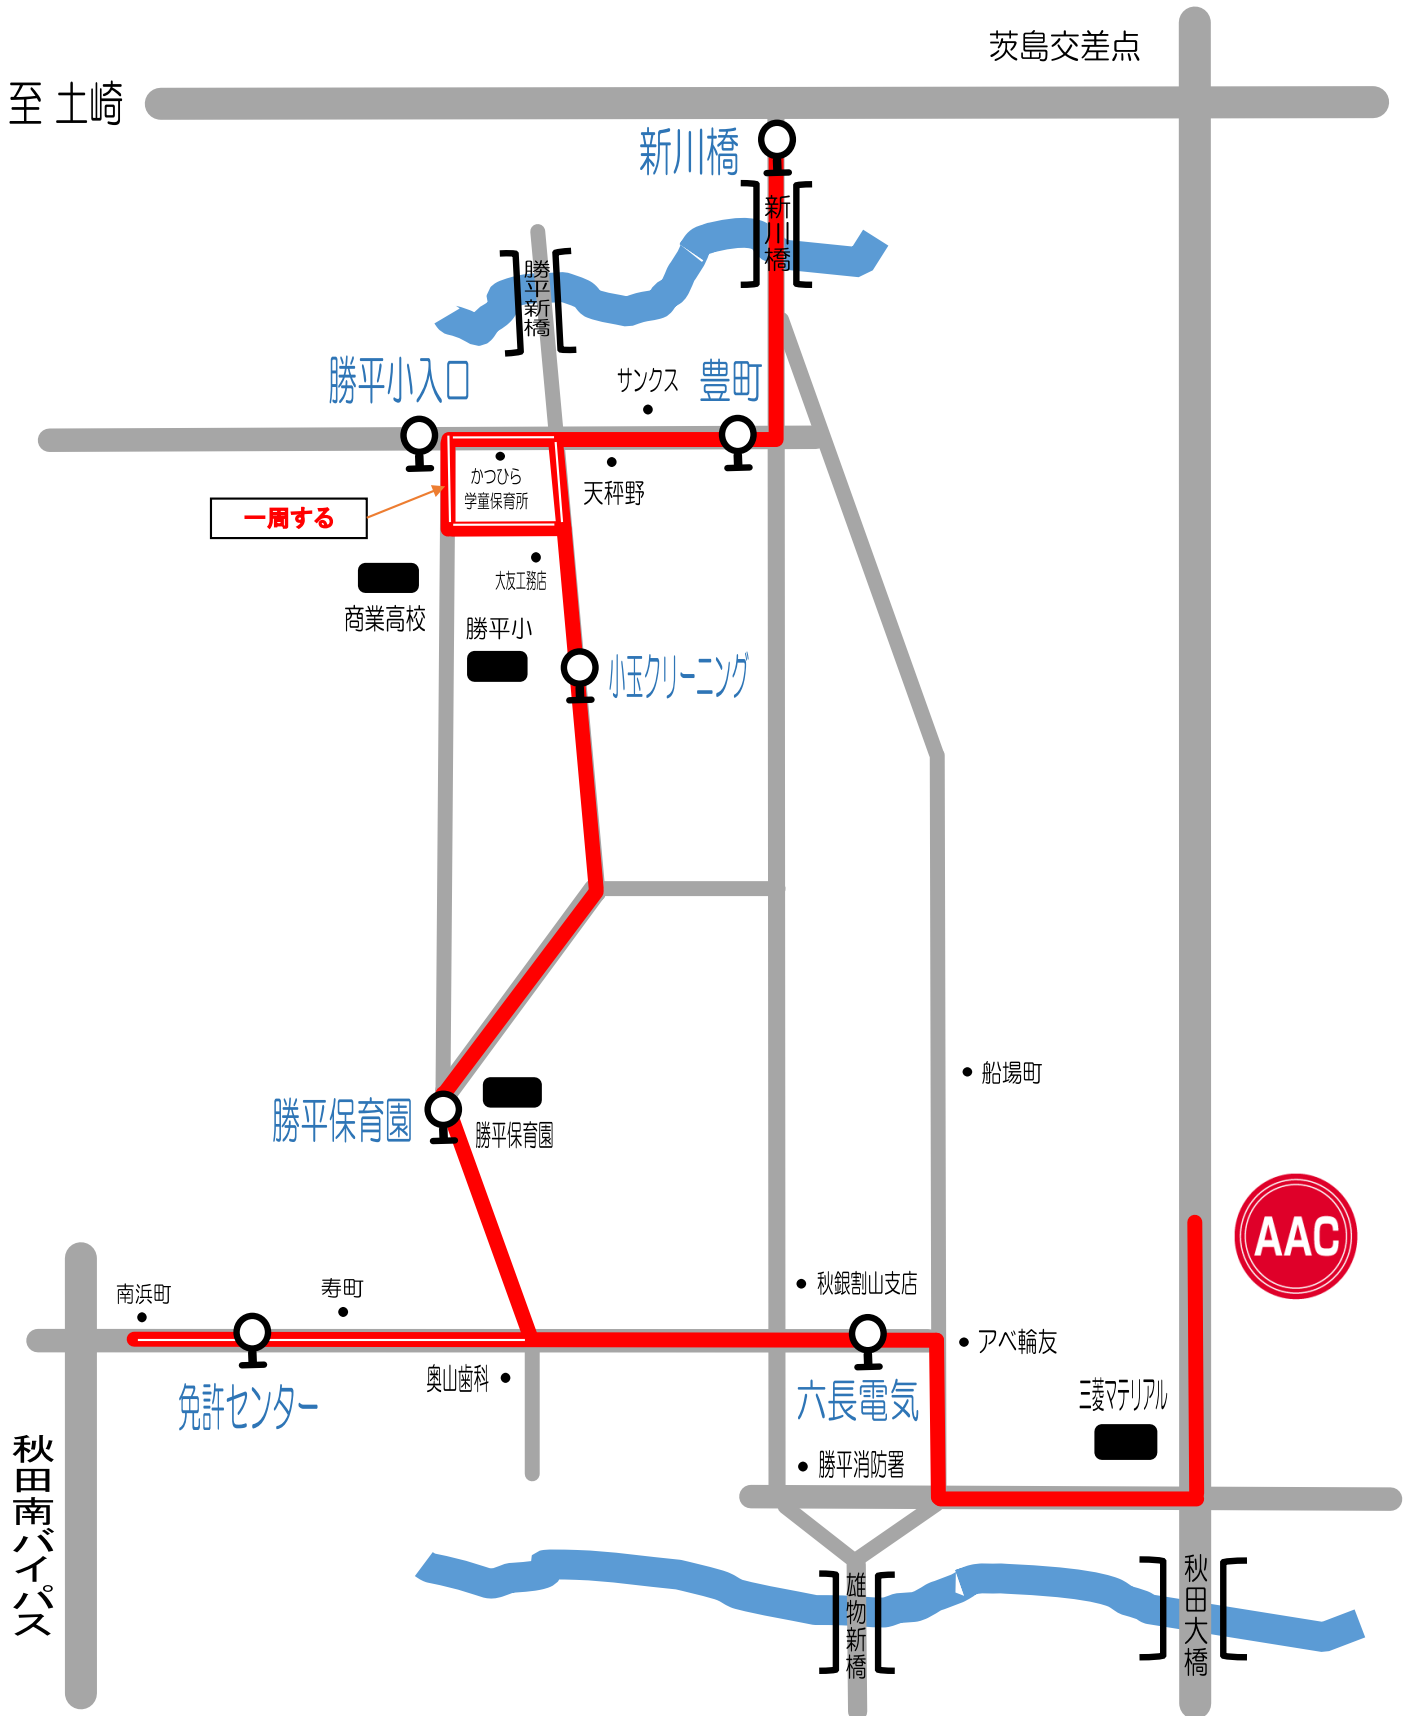

Hコース② 割山線

短期教室時間	新川橋	豊町	勝平小入口	小玉クリーニング	勝平保育園	免許センター	六長電気	AAC	AAC発
10:30~11:30	9:47	9:48	9:50	9:51	9:52	9:57	10:02	10:10	11:40