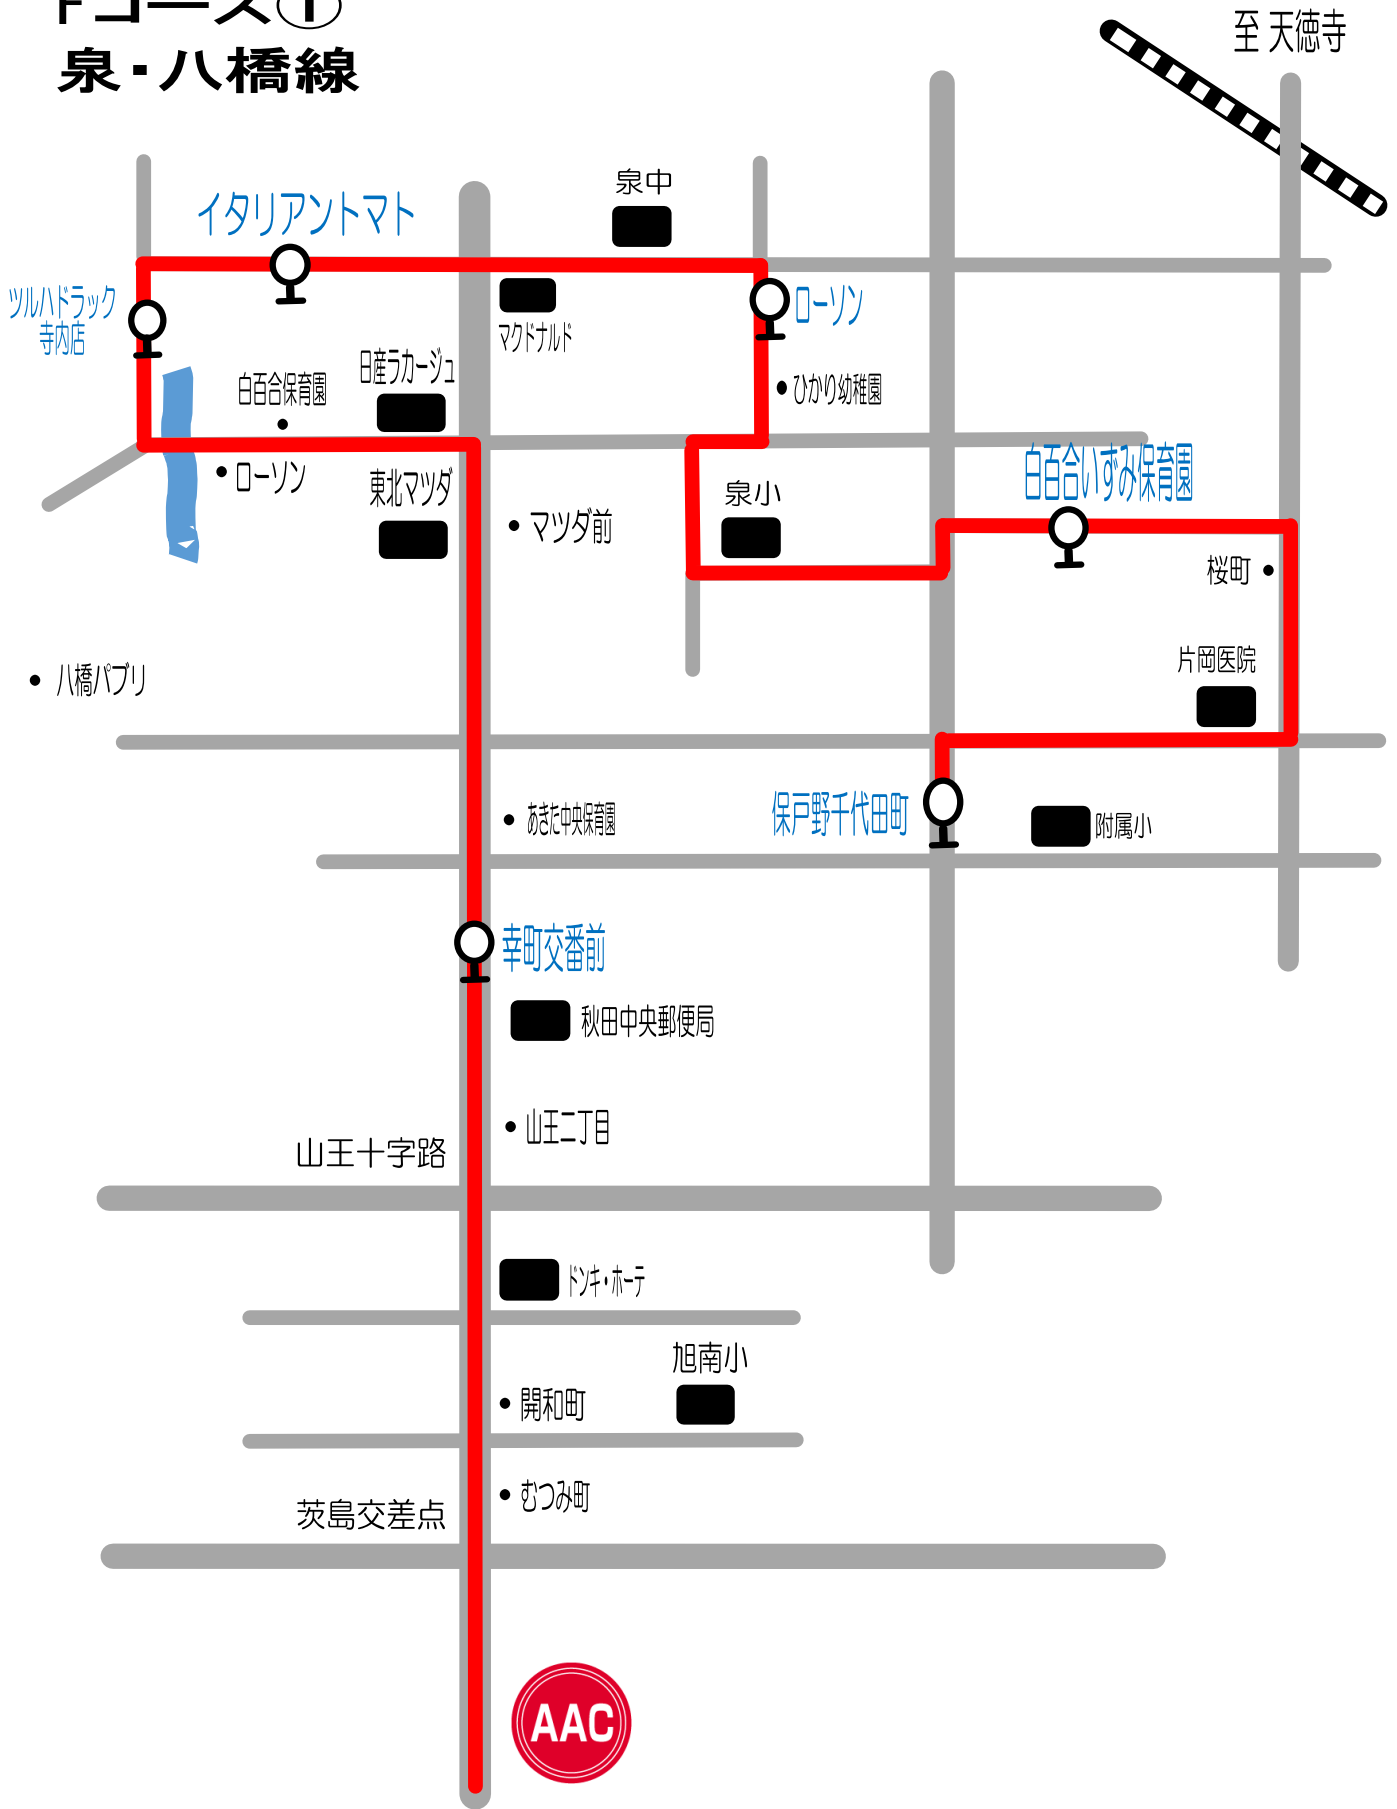

Fコース① 泉・八橋線

短期教室時間	保戸野千代田町	いずみ保育園	ローソン	イタリアントマト	ツルハドラッグ寺内店	幸町交番前	山王十字路	AAC	AAC発
14:00~15:00	13:15	13:18	13:22	13:27	13:28	13:33	13:35	13:45	15:10