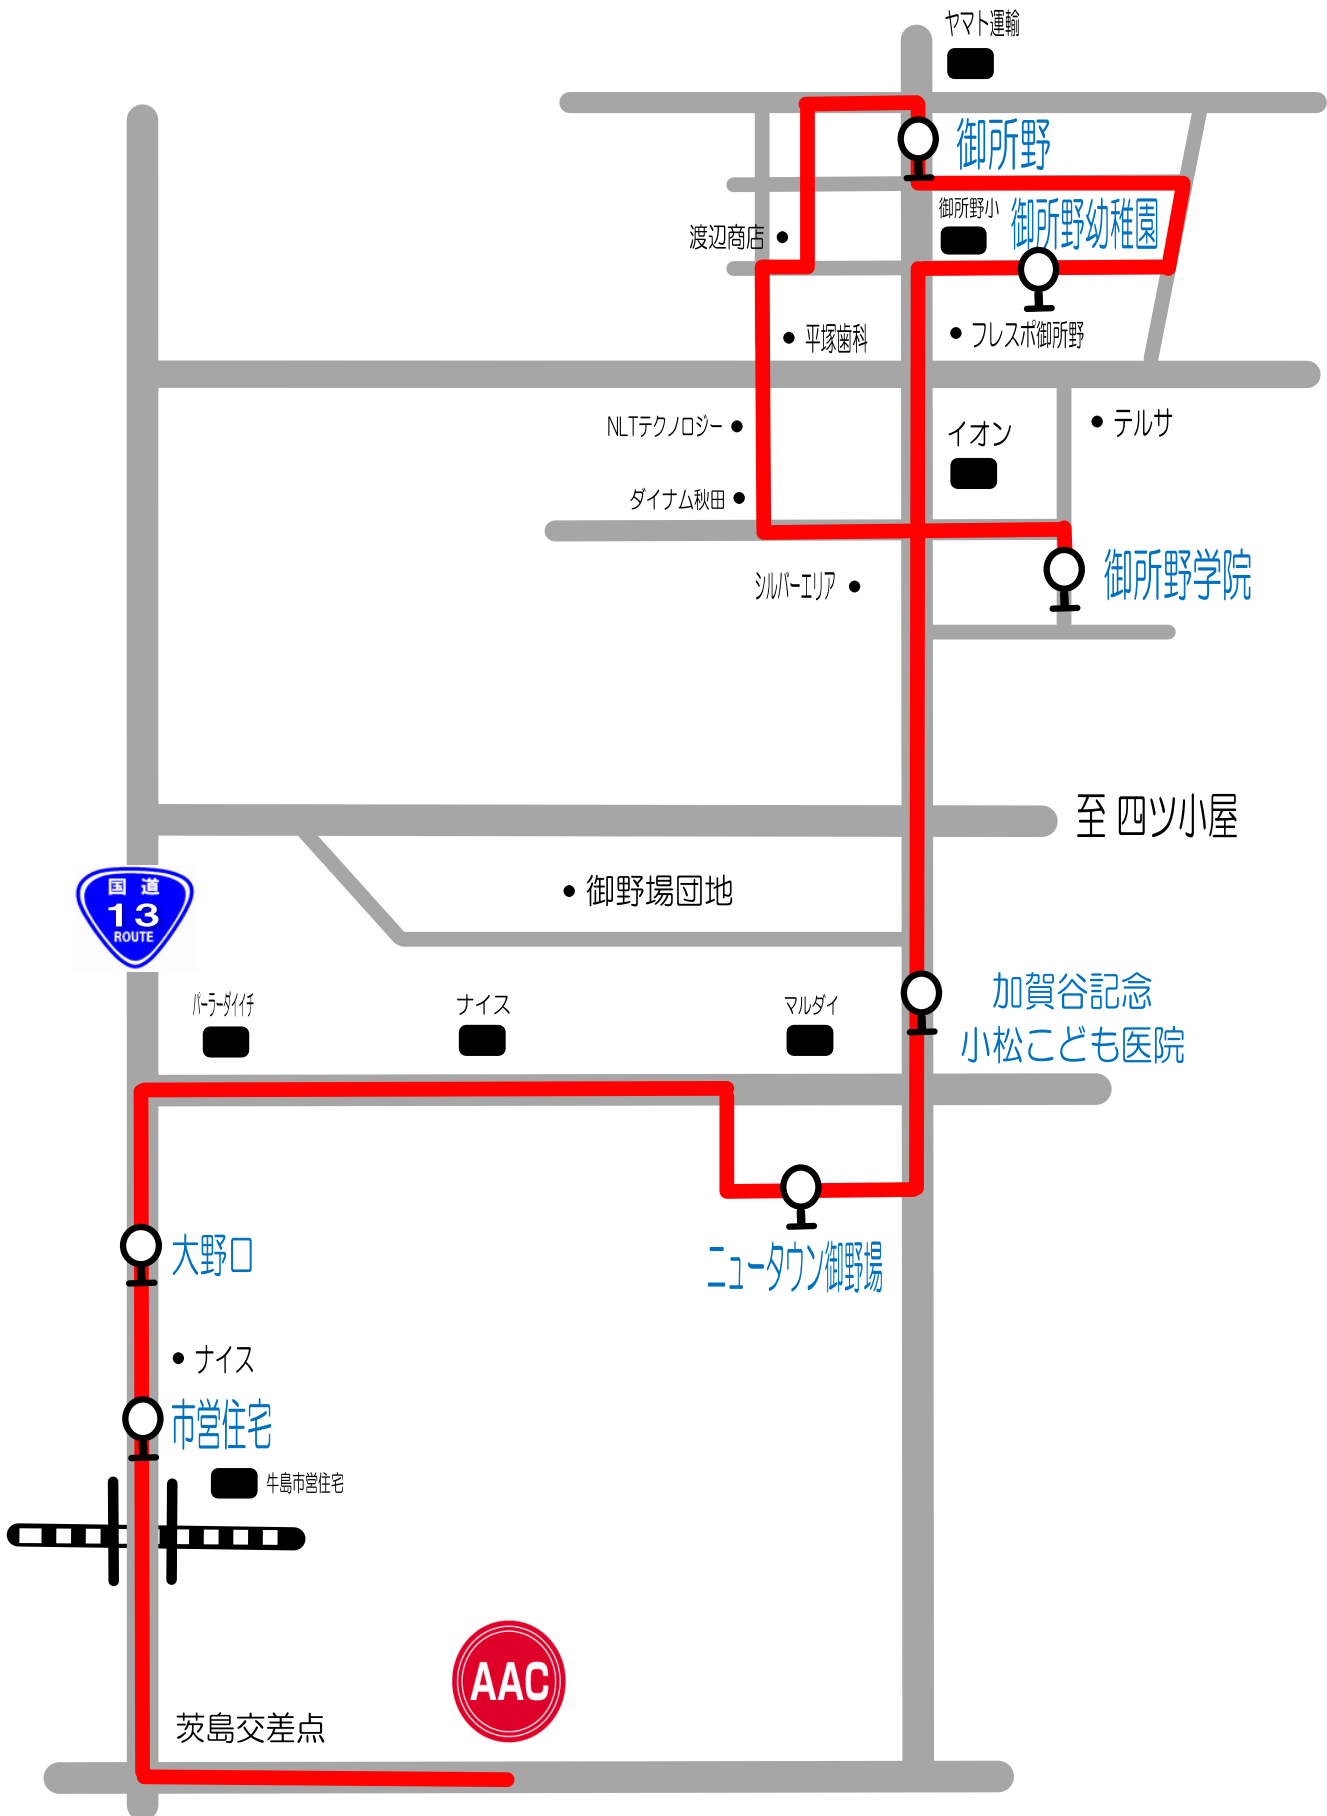

Bコース②

御所野・御野場ニュータウン線

短期教室時間	御所野学院	御所野	御所野幼稚園	小松こども医院	ニュータウン御野場	大野口	市営住宅	AAC	AAC発
10:30~11:30	9:45	9:49	9:54	10:00	10:03	10:06	10:09	10:15	11:40