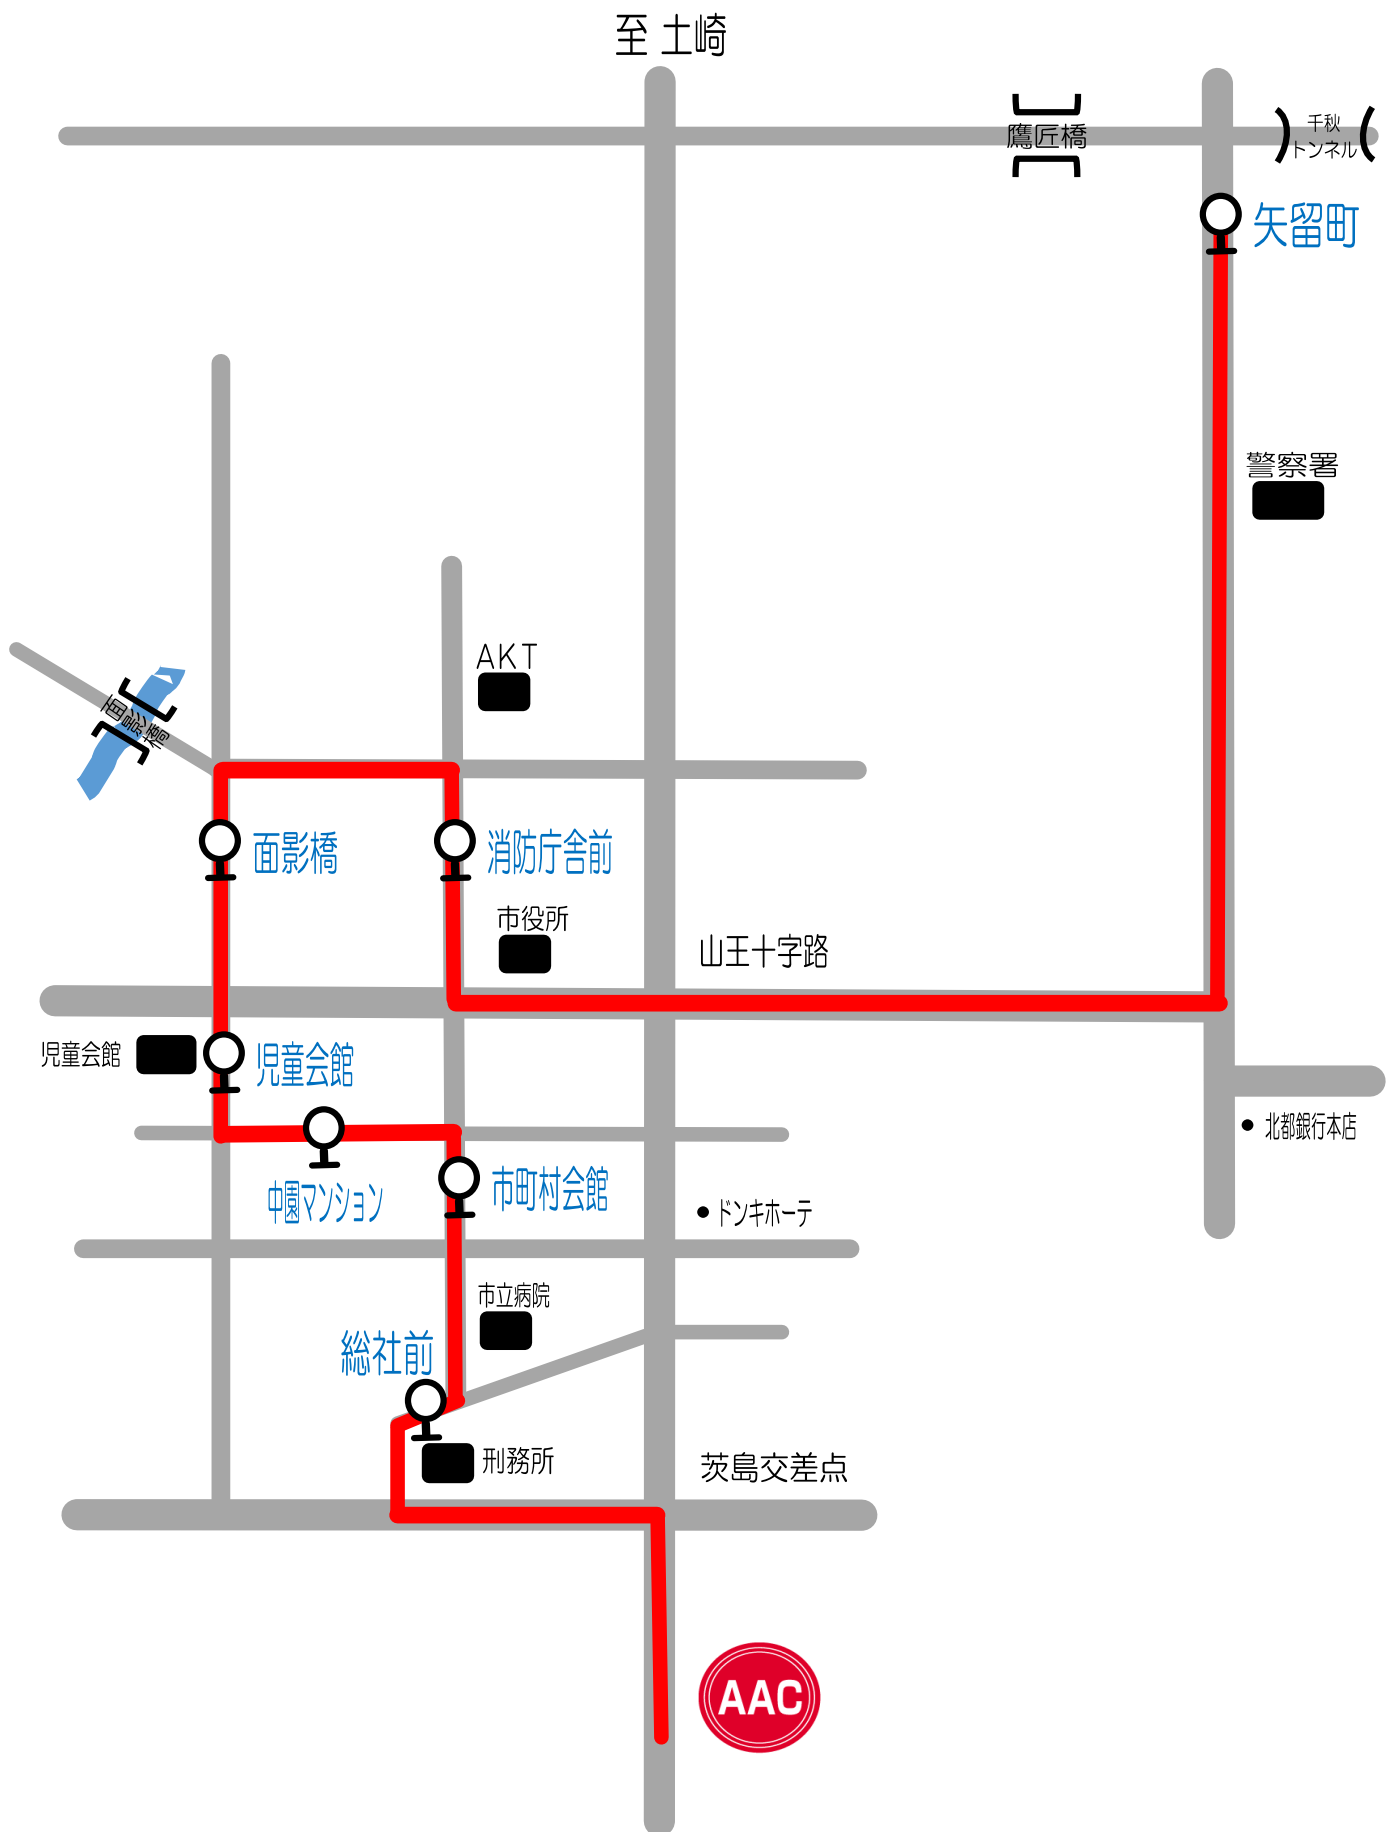

Bコース③

大町・山王・川尻線

短期教室時間	矢留町	消防庁舎前	面影橋	児童会館	中園マンション	市町村会館	総社前	AAC	AAC発
10:30~11:30	9:35	9:42	9:46	9:49	9:51	9:53	9:55	10:10	11:40