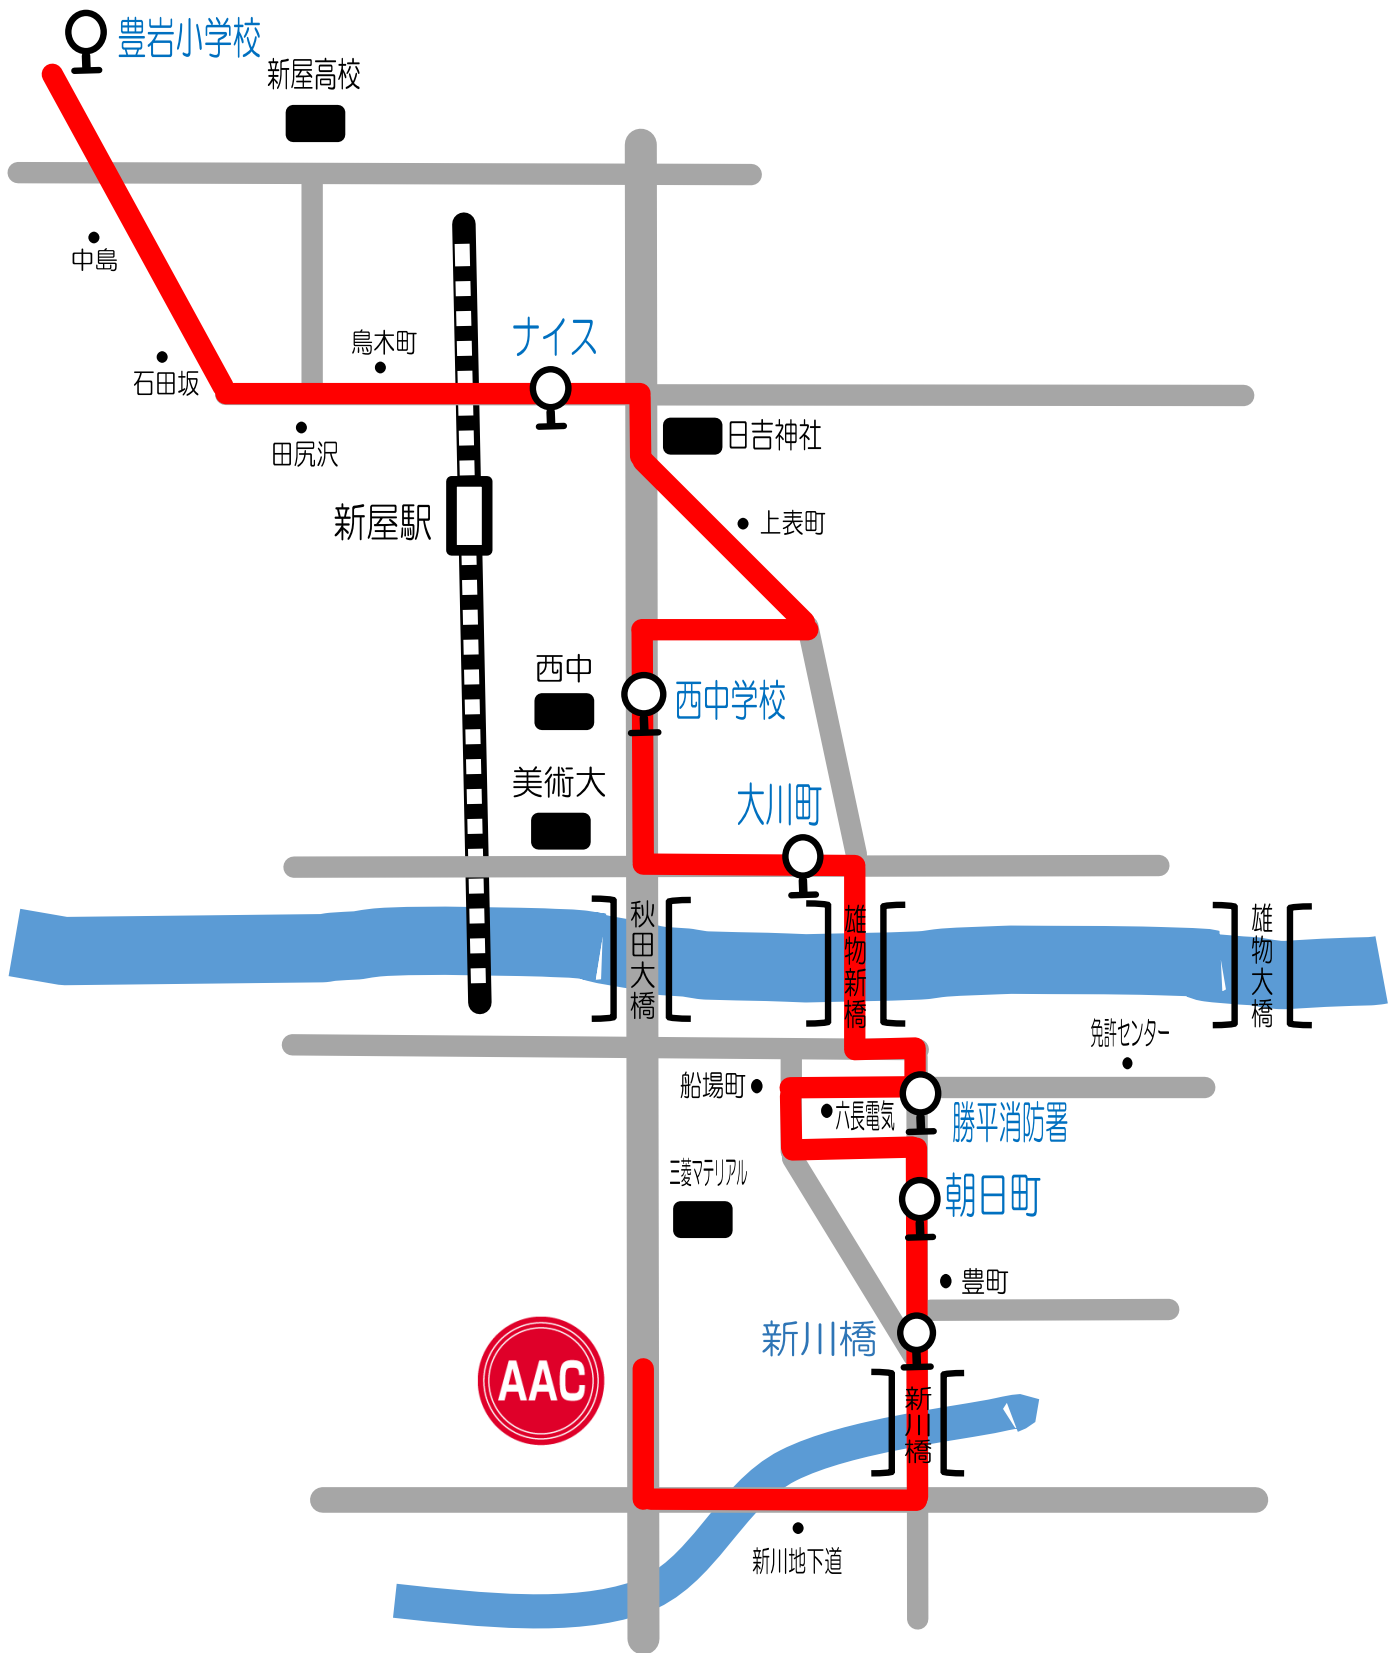

# Aコース④

## 豊岩・新屋・割山線

短期教室時間	豊岩小学校	ナイス	西中学校	大川町	勝平消防署	朝日町	新川橋	AAC	AAC発
9:00~10:00	8:11	8:21	8:26	8:27	8:34	8:37	8:38	8:45	10:10