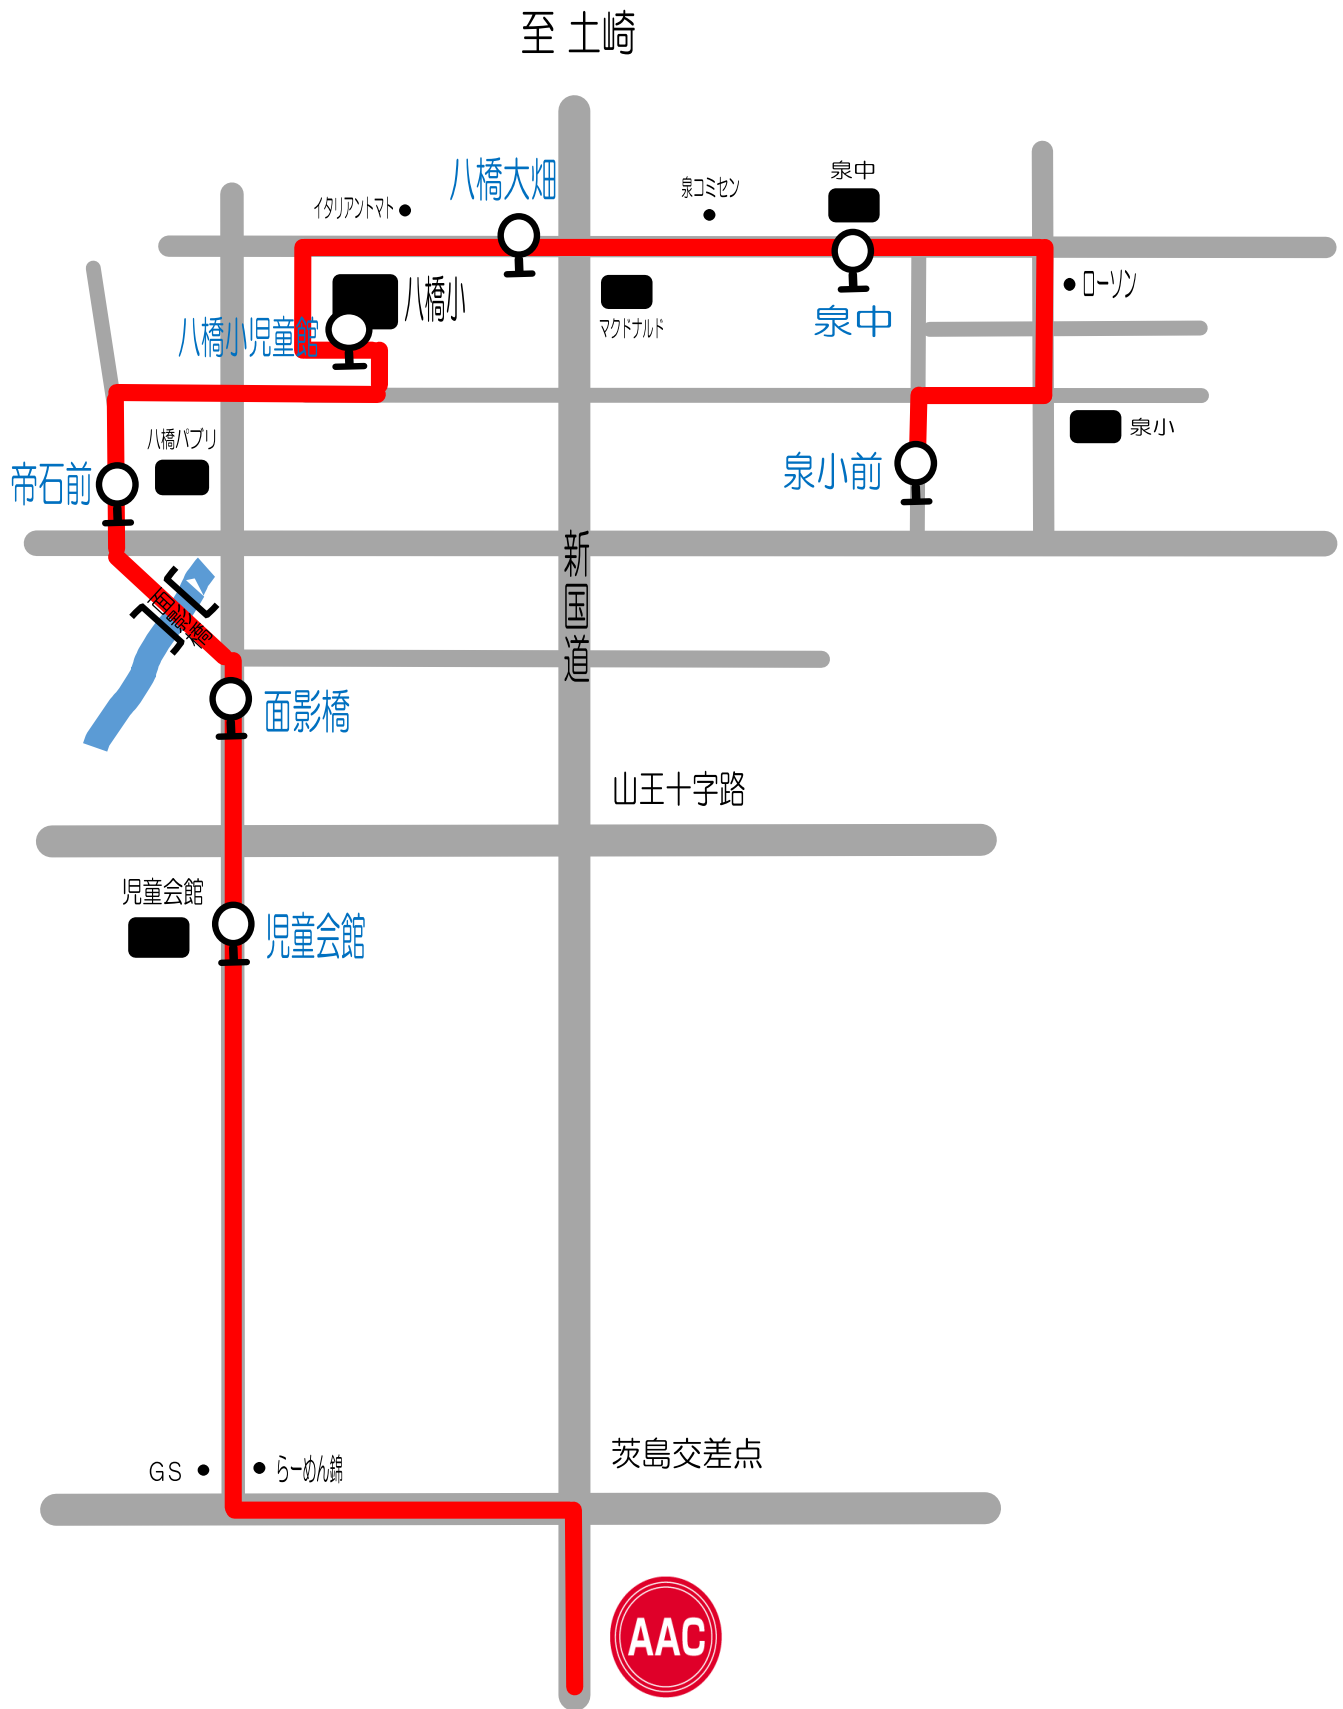

コース② 八橋線

短期教室時間	泉小前	泉中	八橋大畑	八橋小児童館	帝石前	面影橋	児童会館	AAC	AAC発
14:00~15:00	13:10	13:12	13:15	13:16	13:20	13:22	13:25	13:40	15:10