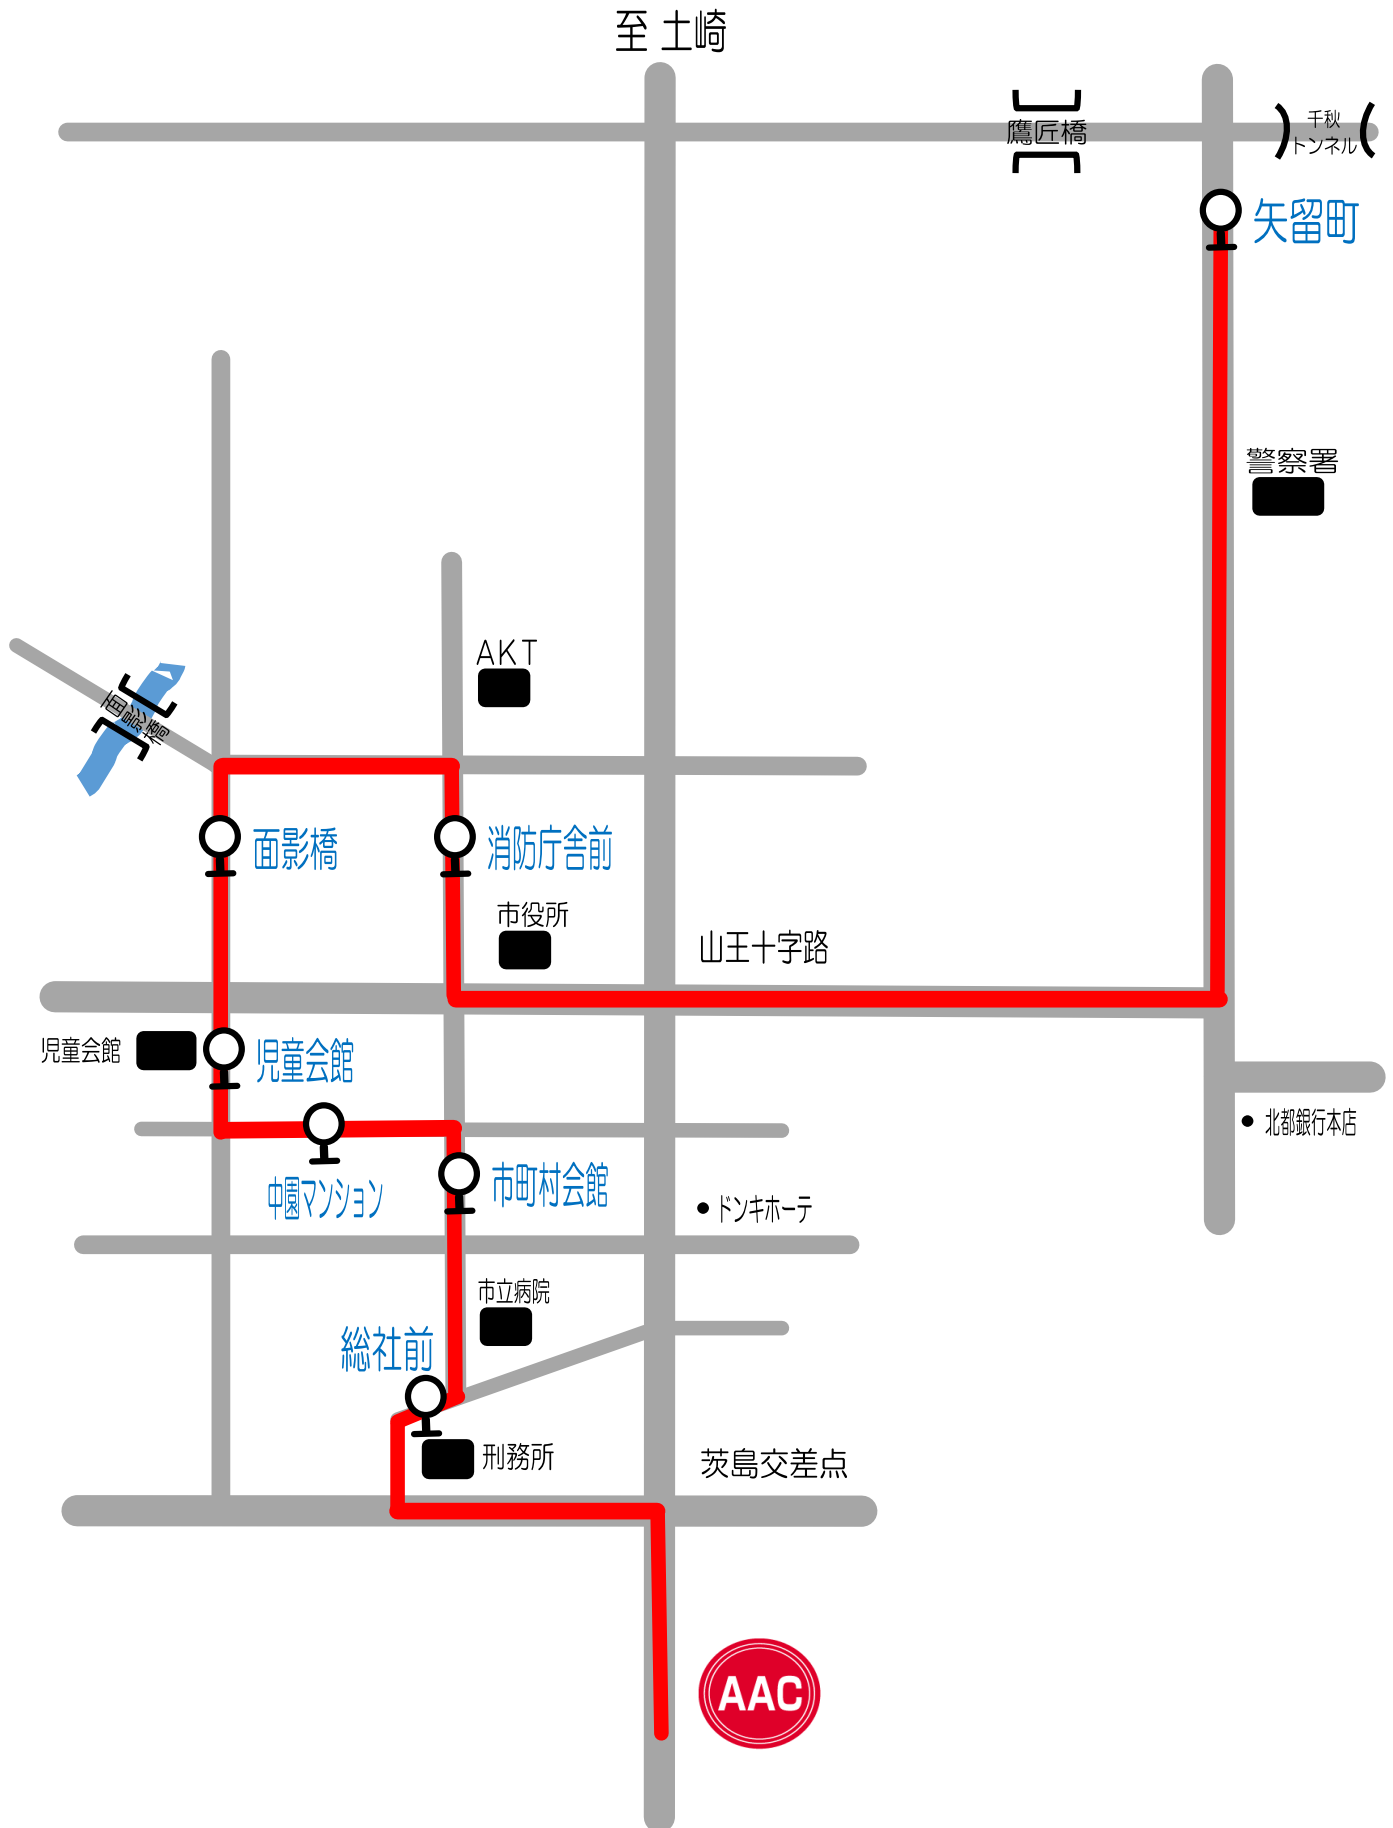

コース④

大町・山王・川尻線

短期教室時間	矢留町	消防庁舎前	面影橋	児童会館	中園マンション	市町村会館	総社前	AAC	AAC発
14:00~15:00	13:05	13:12	13:16	13:19	13:21	13:23	13:25	13:40	15:10