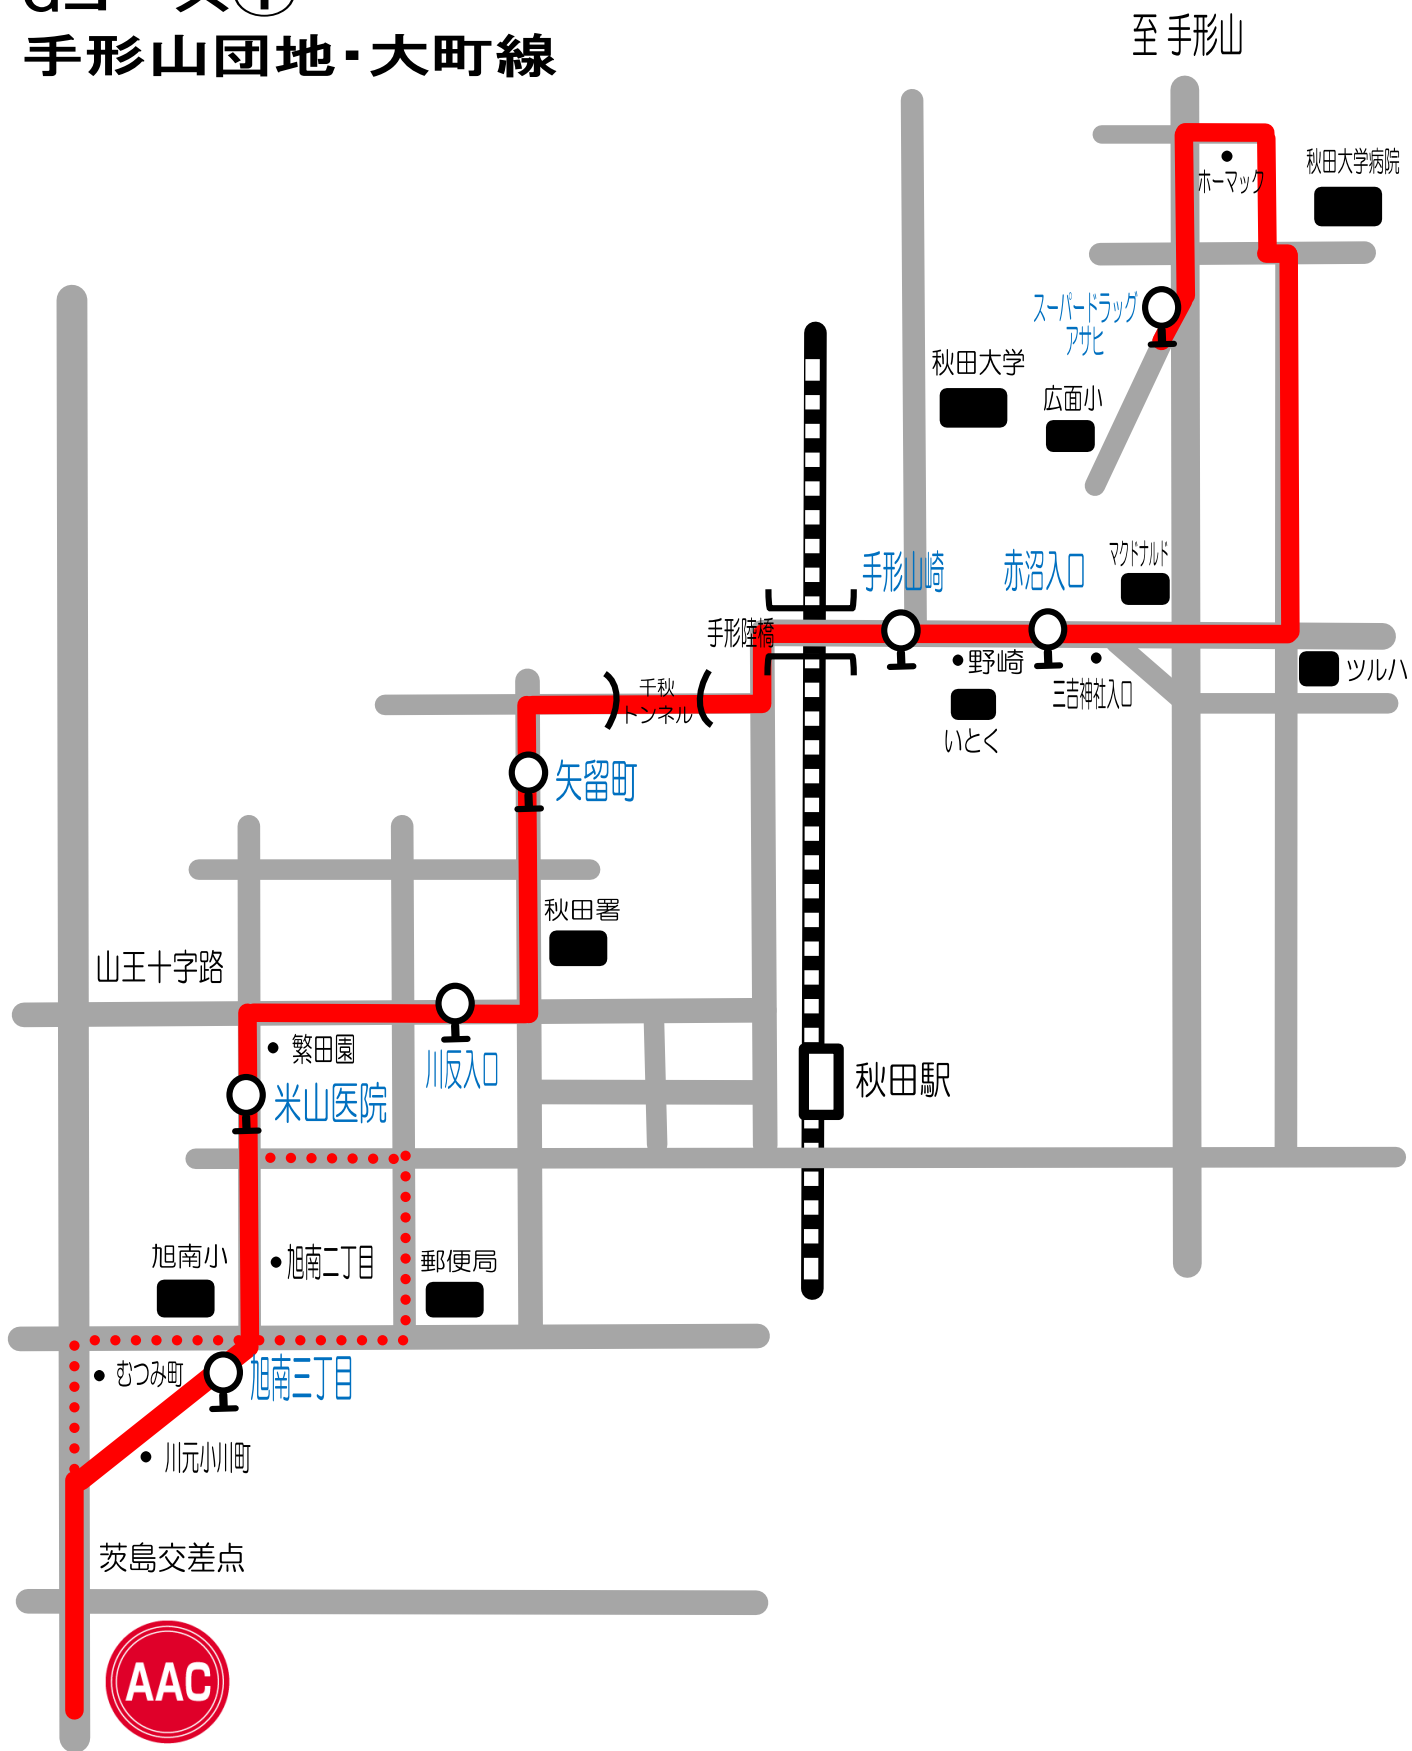

Gコース①

手形山団地・大町線

短期教室時間	ドラッグアサヒ	赤沼入口	手形山崎	矢留町	川反入口	米山医院	旭南三丁目	AAC	AAC発
9:00~10:00	8:15	8:20	8:23	8:27	8:29	8:30	8:33	8:45	10:10