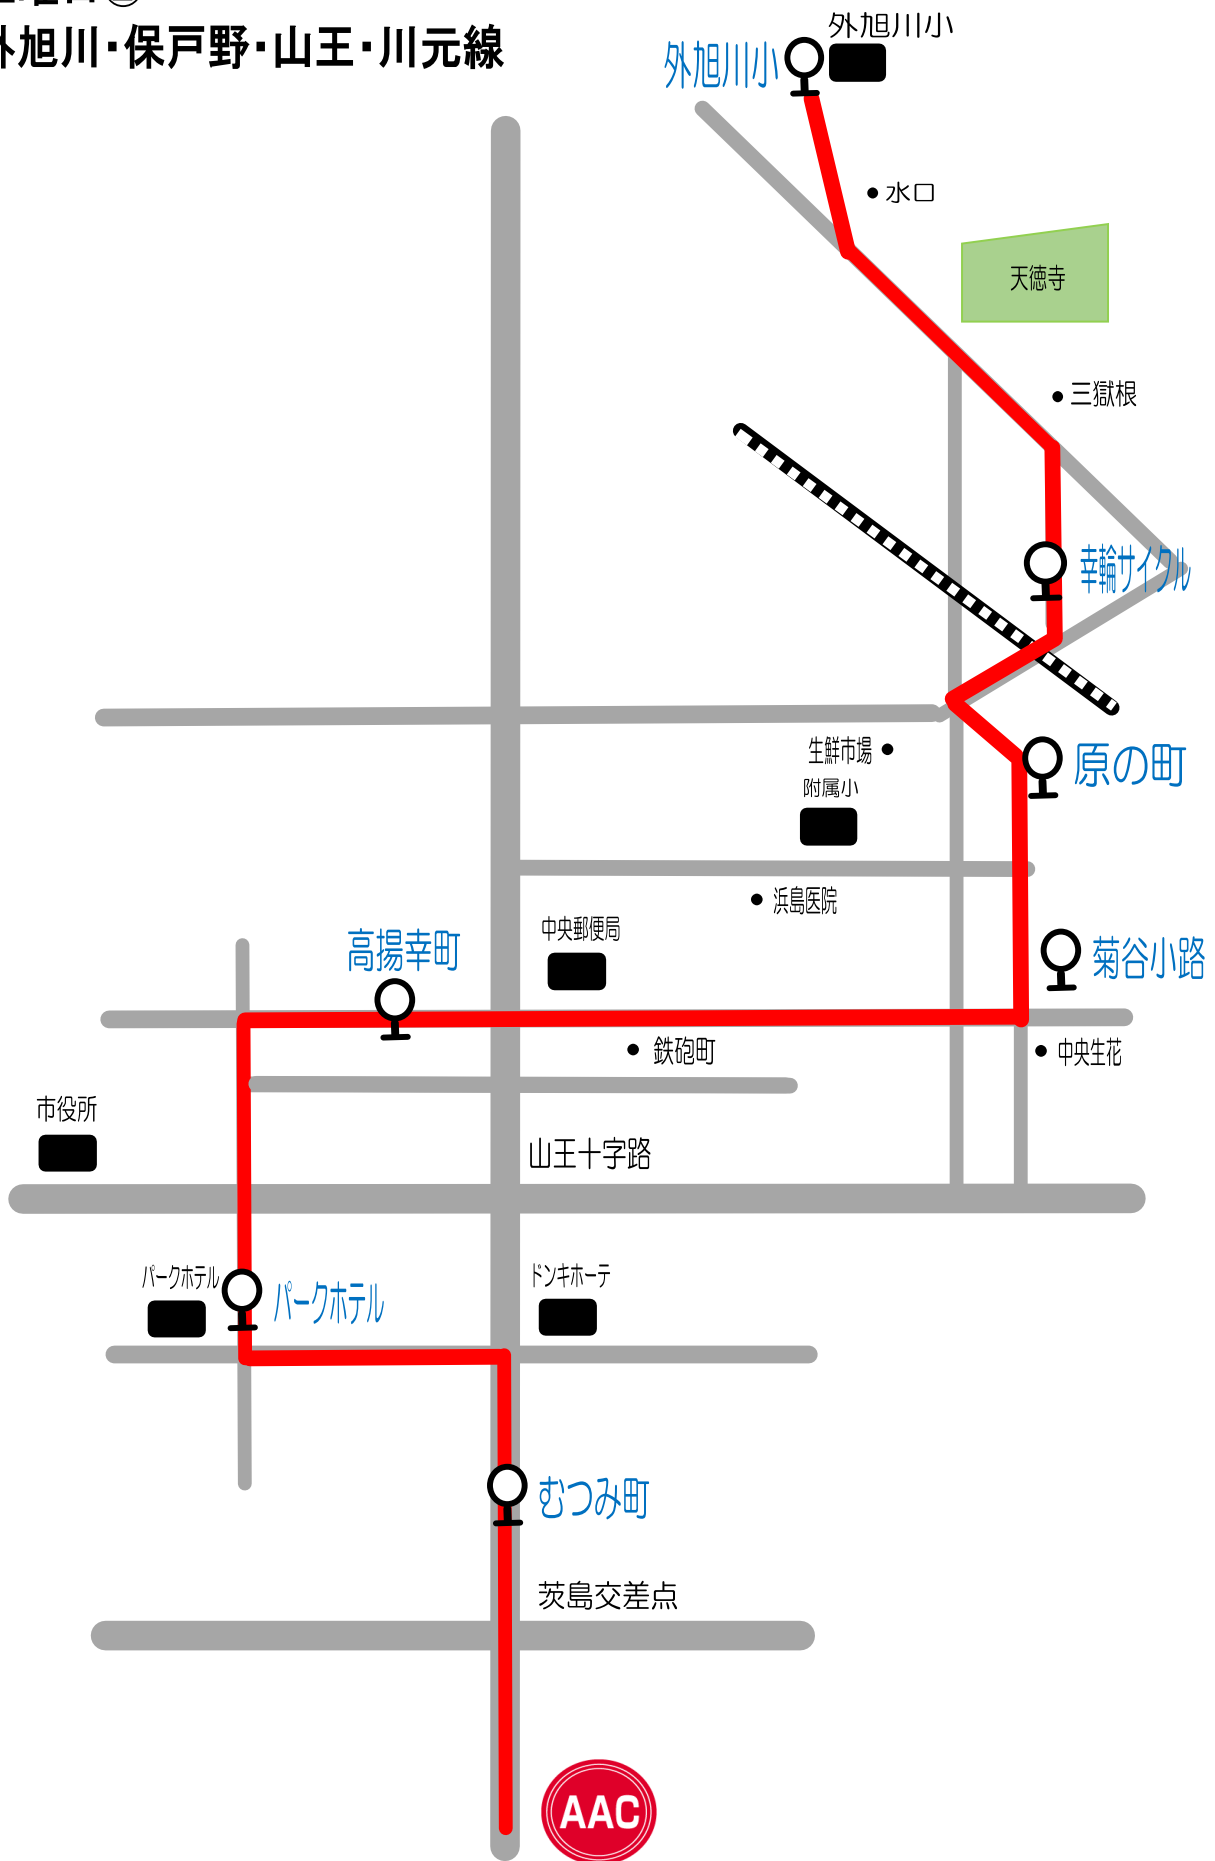

# 土曜日②

## 外旭川・保戸野・山王・川元線

スクール時間	外旭川小	幸輪サイクル	原の町	菊谷小路	高揚幸町	パークホテル	むつみ町	AAC	AAC発
9:30~10:30	8:50	8:55	8:58	8:59	9:03	9:05	9:08	9:15	10:40
10:50~11:50	10:05	10:10	10:13	10:14	10:18	10:20	10:23	10:30	12:00