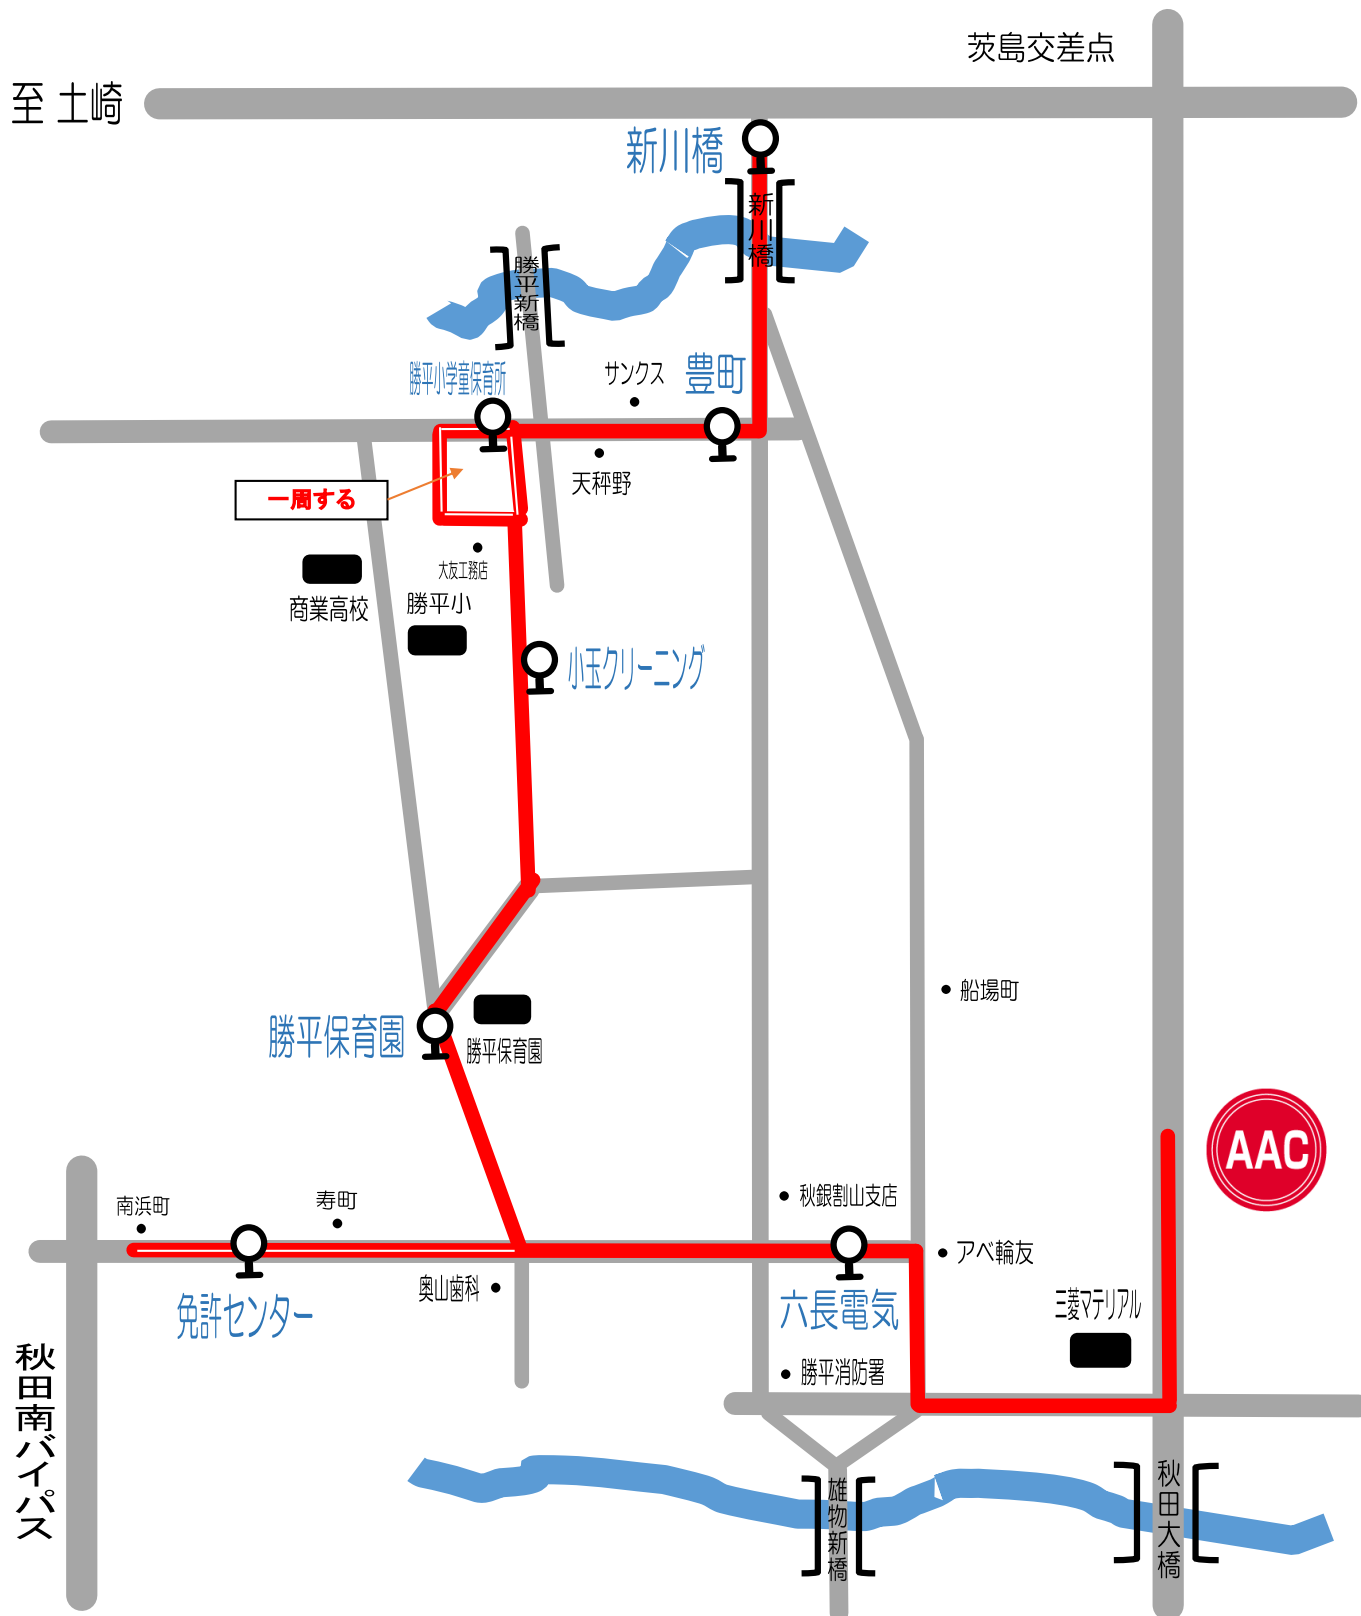

水曜日③ 割山線

スクール時間	新川橋	豊町	勝平小学児童保育所	小玉クリーニング	勝平保育園	免許センター	六長電気	AAC	AAC発
16:10~17:10	15:35	15:36	15:38	15:39	15:40	15:45	15:50	15:55	17:20
17:30~18:30	16:52	16:53	16:55	16:56	16:57	17:02	17:07	17:15	18:40

祝日スクール時間	新川橋	豊町	勝平小学児童保育所	小玉クリーニング	勝平保育園	免許センター	六長電気	AAC	AAC発
9:30~10:30	8:55	8:56	8:58	8:59	9:00	9:05	9:10	9:15	10:40
10:50~11:50	10:07	10:08	10:10	10:11	10:12	10:17	10:22	10:30	12:10