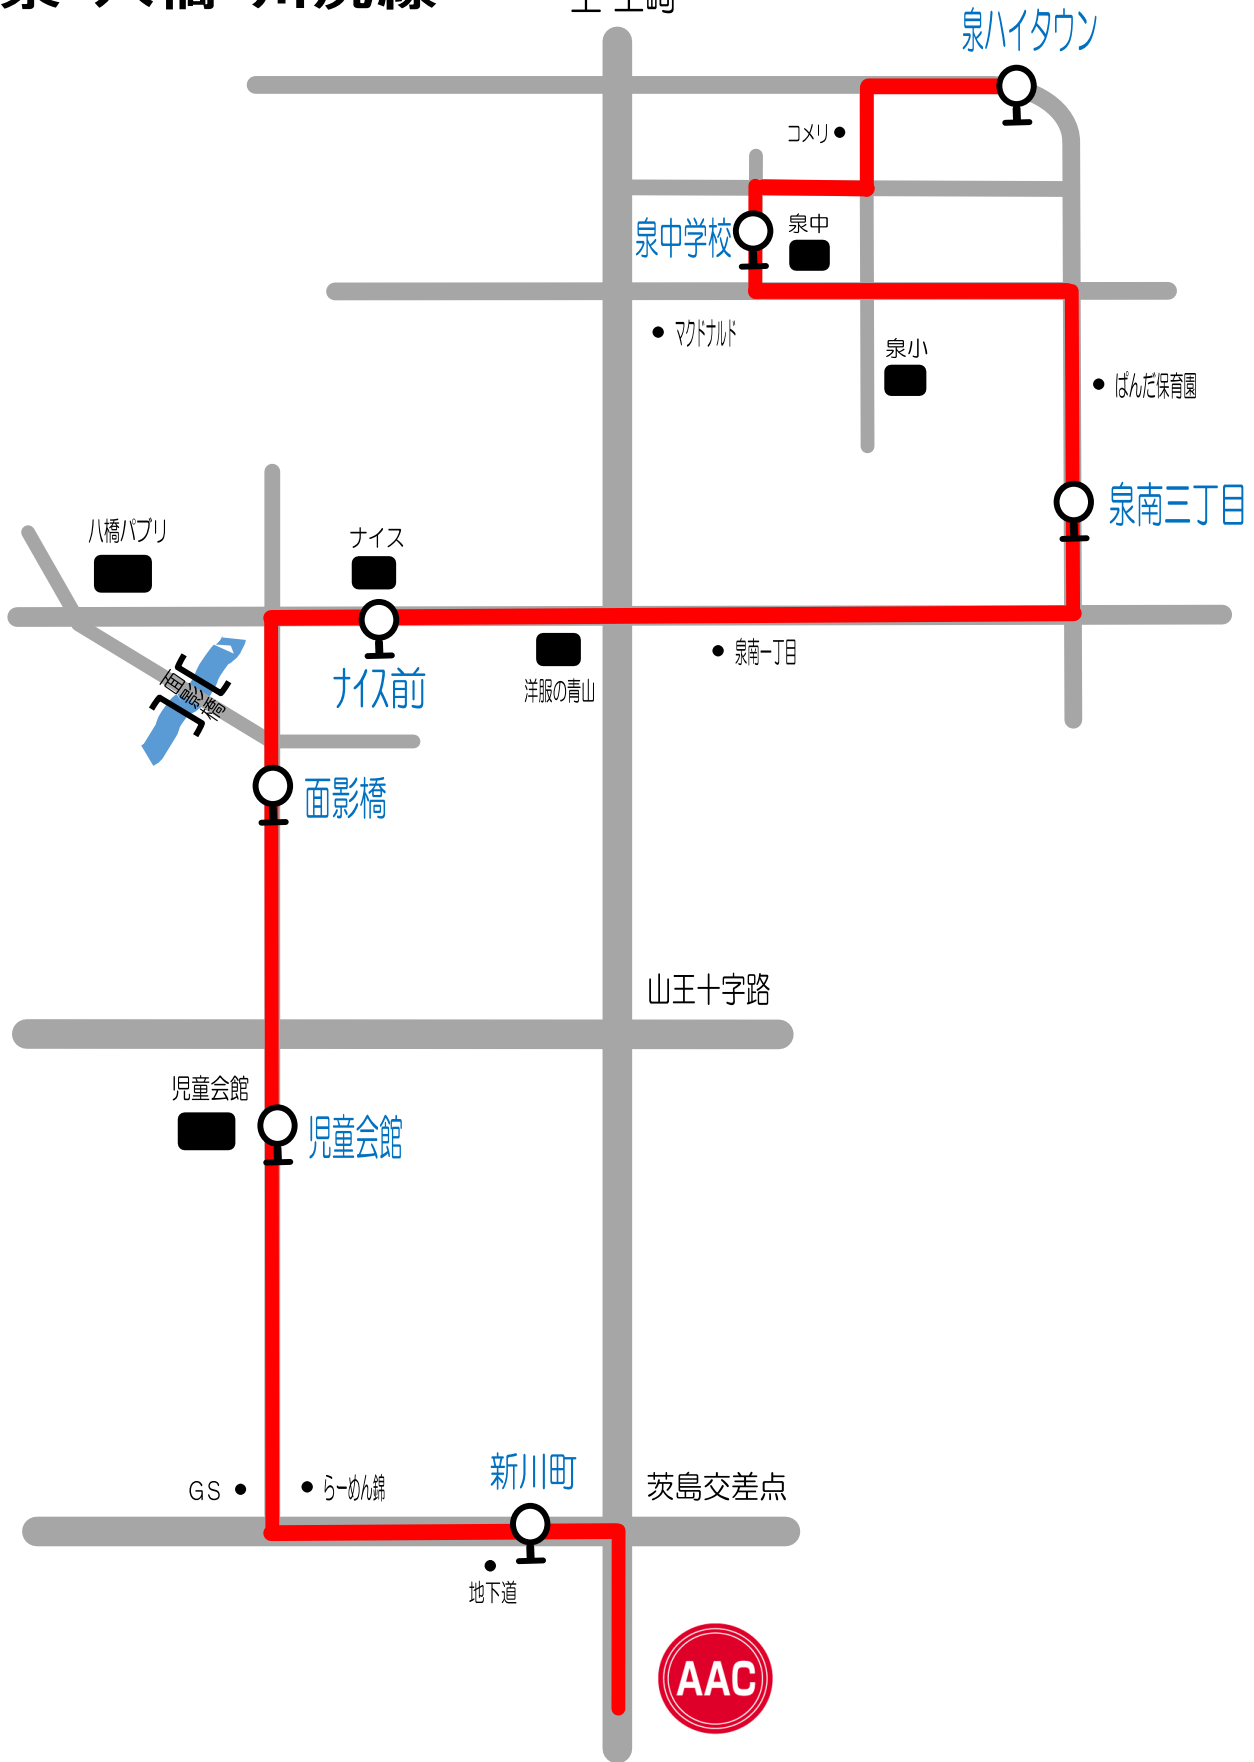

土曜日③

泉・八橋・川尻線

至土崎

| スクール時間      | 泉ハイタウン | 泉中学校  | 泉南三丁目 | ナイス前  | 面影橋   | 児童会館  | 新川町   | AAC   | AAC発  |
|-------------|--------|-------|-------|-------|-------|-------|-------|-------|-------|
| 9:30~10:30  | 8:45   | 8:47  | 8:51  | 8:55  | 8:59  | 9:01  | 9:05  | 9:15  | 10:40 |
| 10:50~11:50 | 9:58   | 10:00 | 10:04 | 10:08 | 10:12 | 10:16 | 10:20 | 10:30 | 12:00 |