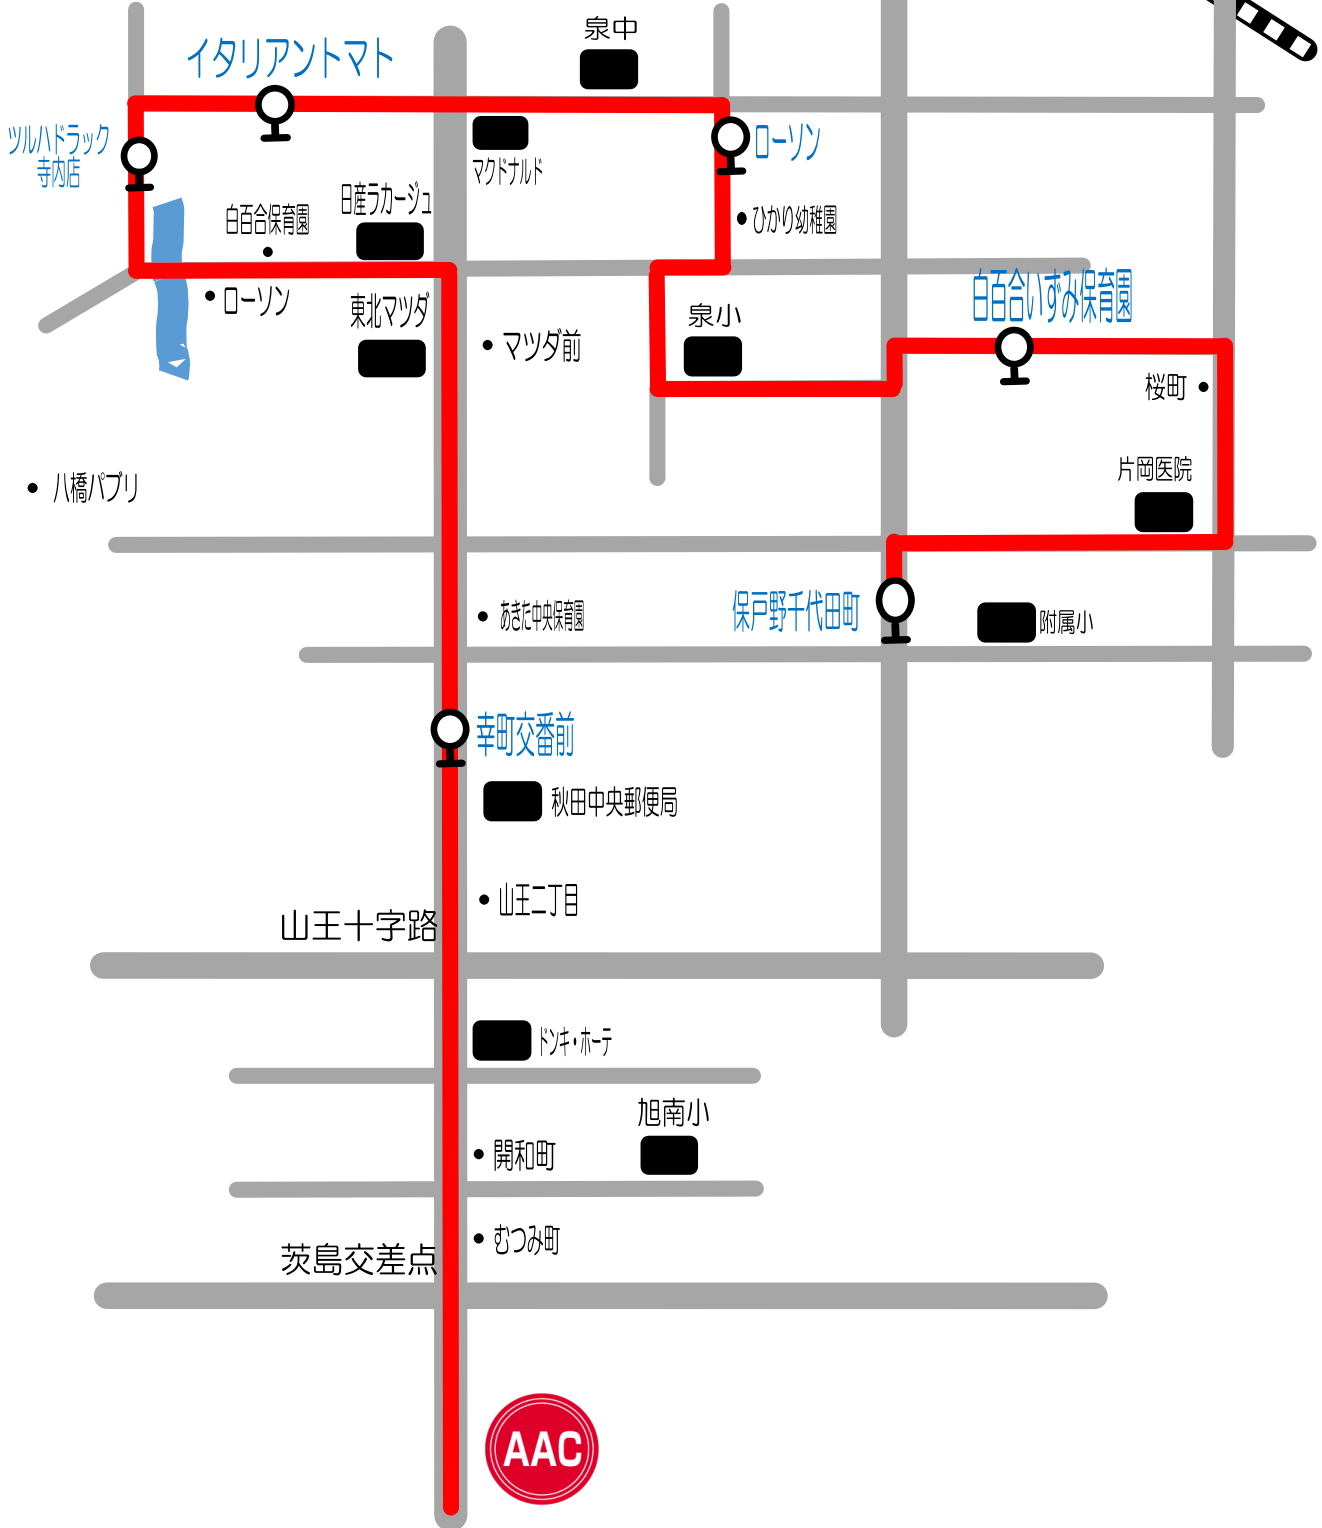

Aコース① 泉・八橋線

至天徳寺

短期教室時間	保戸野千代田町	いずみ保育園	ローソン	イタリアントマト	ツルハドラッグ寺内店	幸町交番前	山王十字路	AAC	AAC発
9:30~10:30	8:45	8:48	8:52	8:57	8:58	9:03	9:05	9:15	10:40