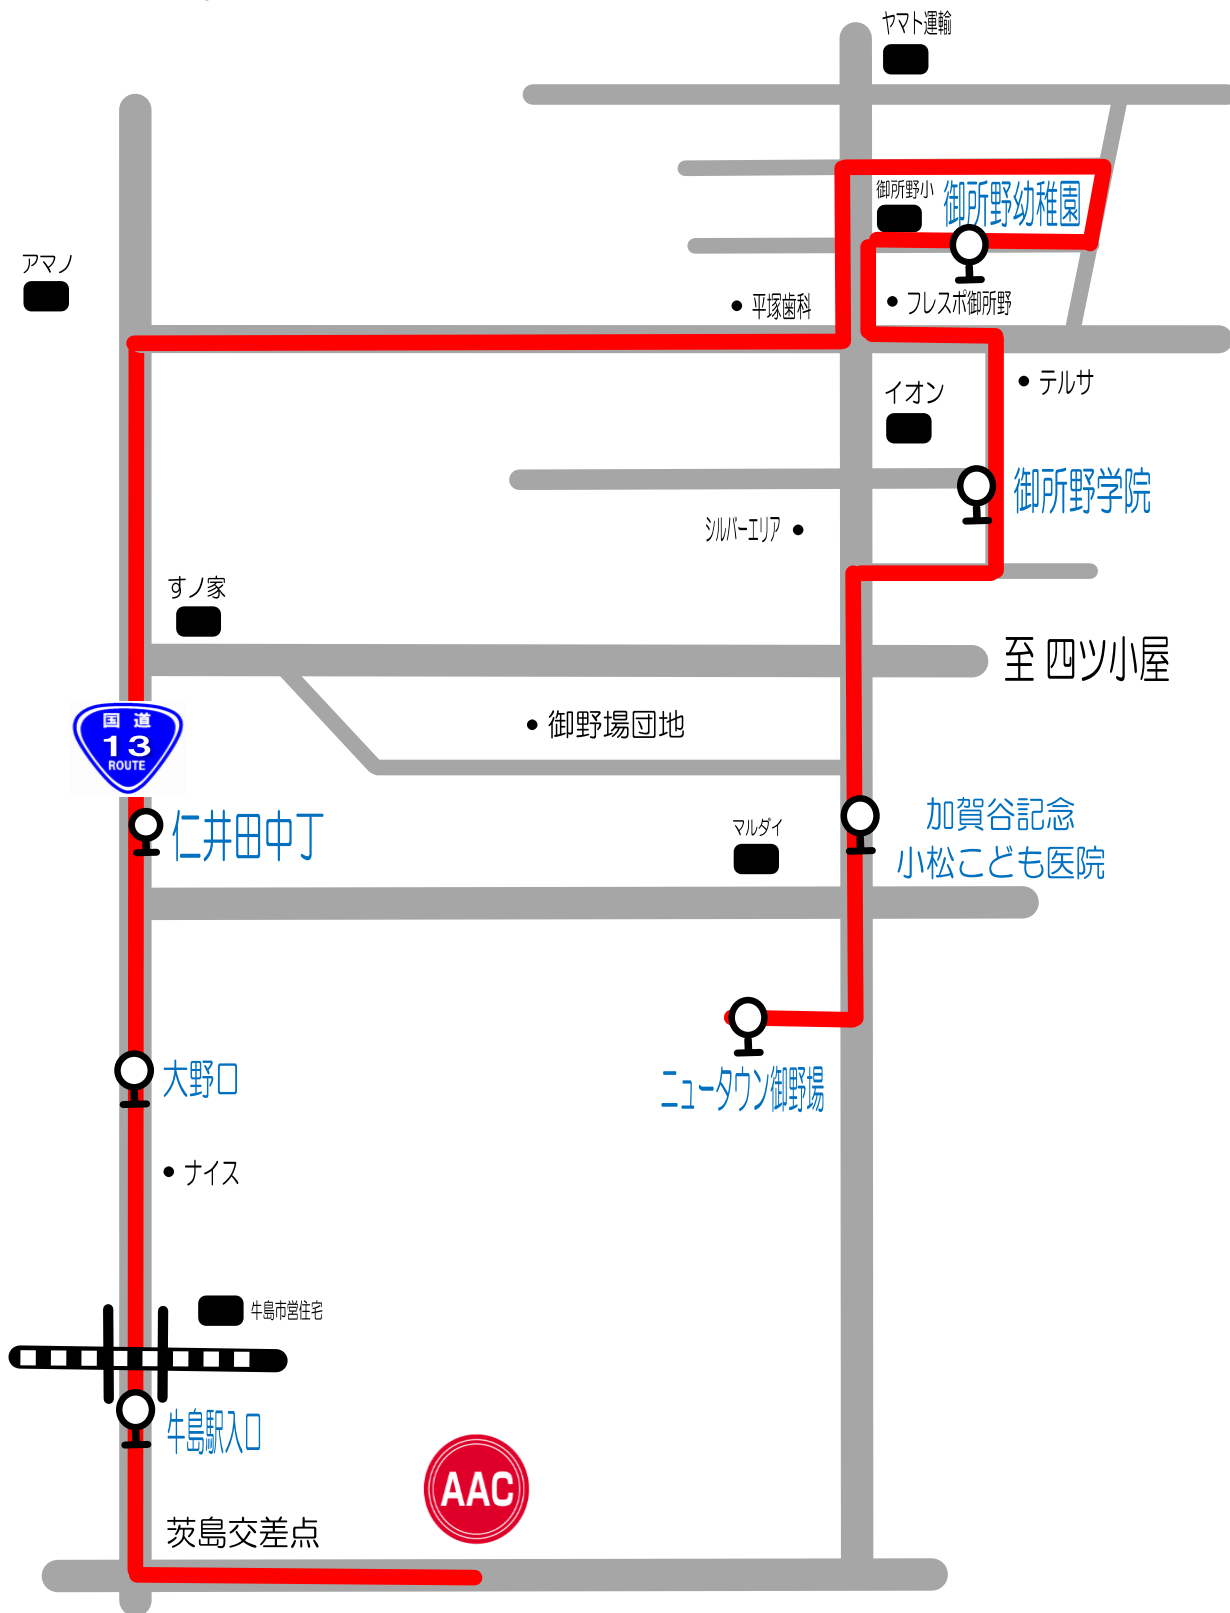

Eコース②

御野場・御所野・仁井田線

短期教室時間	ニュータウン御野場	小松こども医院	御所野学院	御所野幼稚園	仁井田中丁	大野口	牛島駅入口	AAC	AAC発
11:00~12:00	10:03	10:06	10:10	10:14	10:25	10:27	10:30	10:40	12:10