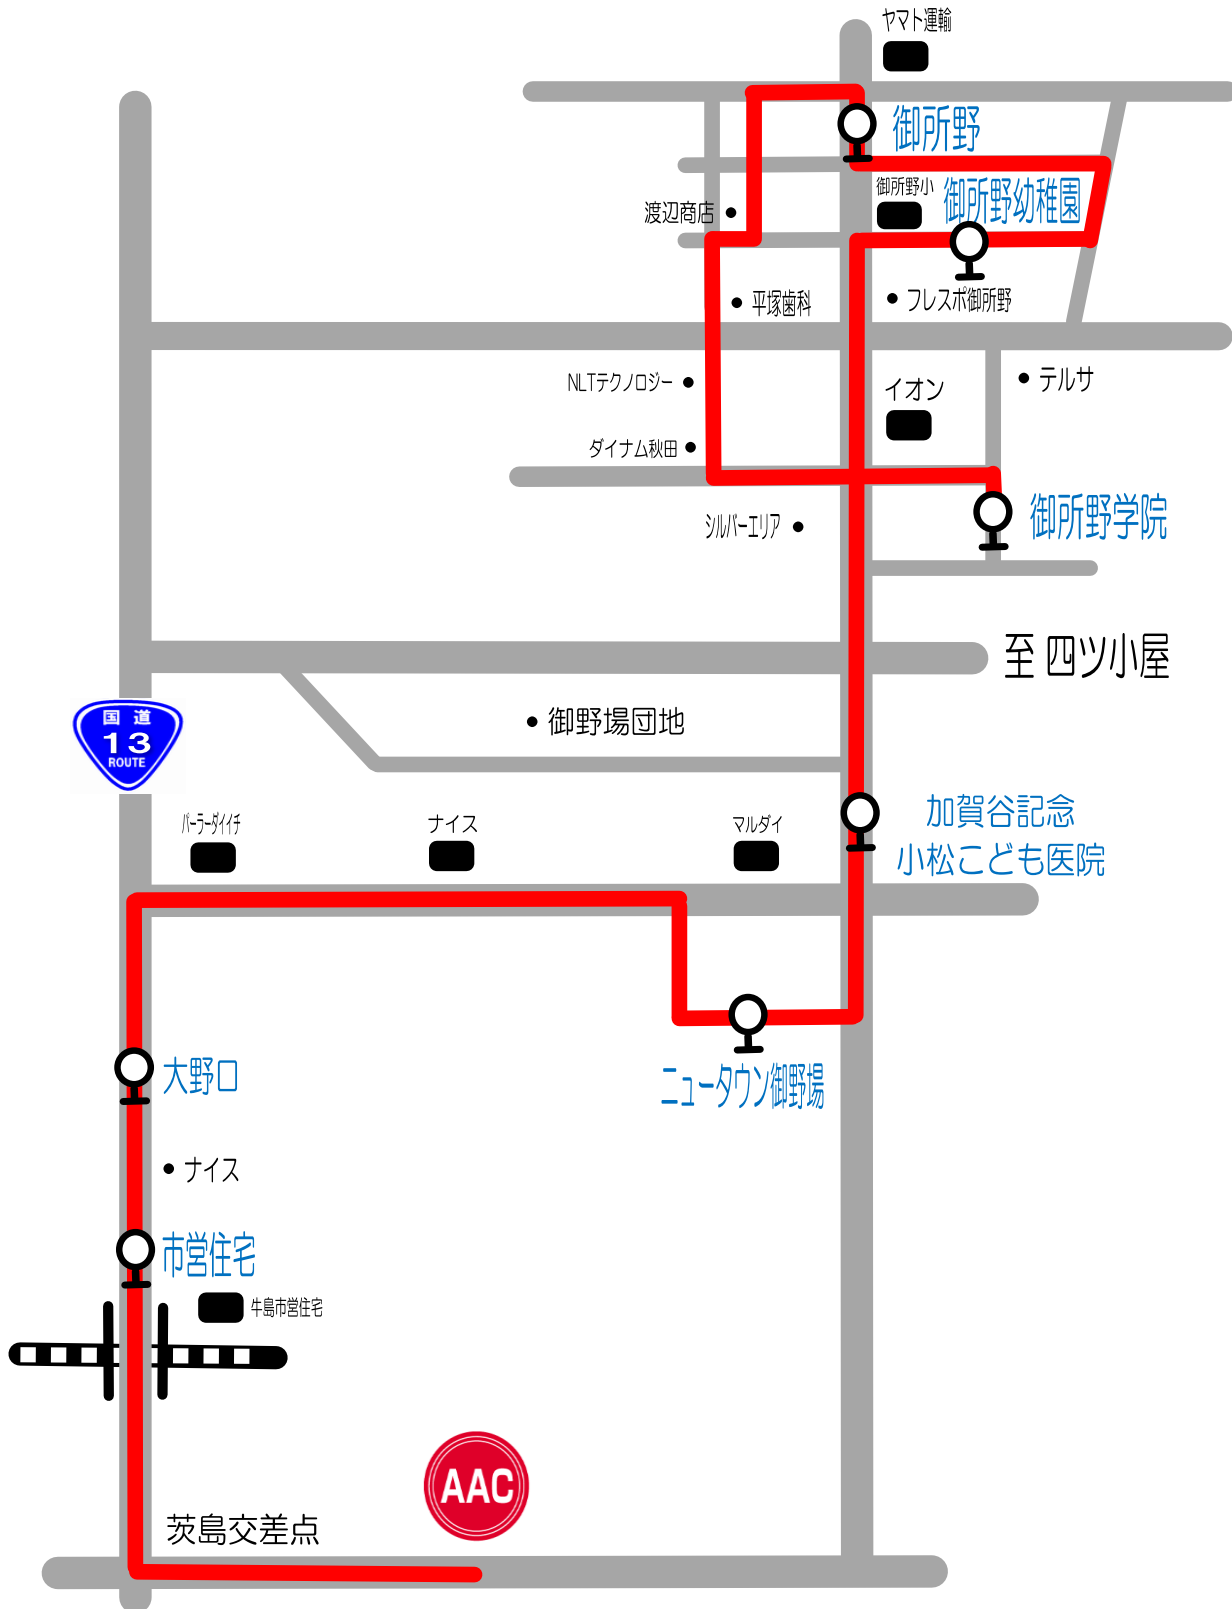

# Aコース③

## 御所野・御野場ニュータウン線

短期教室時間	御所野学院	御所野	御所野幼稚園	小松こども医院	ニュータウン御野場	大野口	市営住宅	AAC	AAC発
9:30~10:30	8:45	8:49	8:54	9:00	9:03	9:06	9:09	9:15	10:40