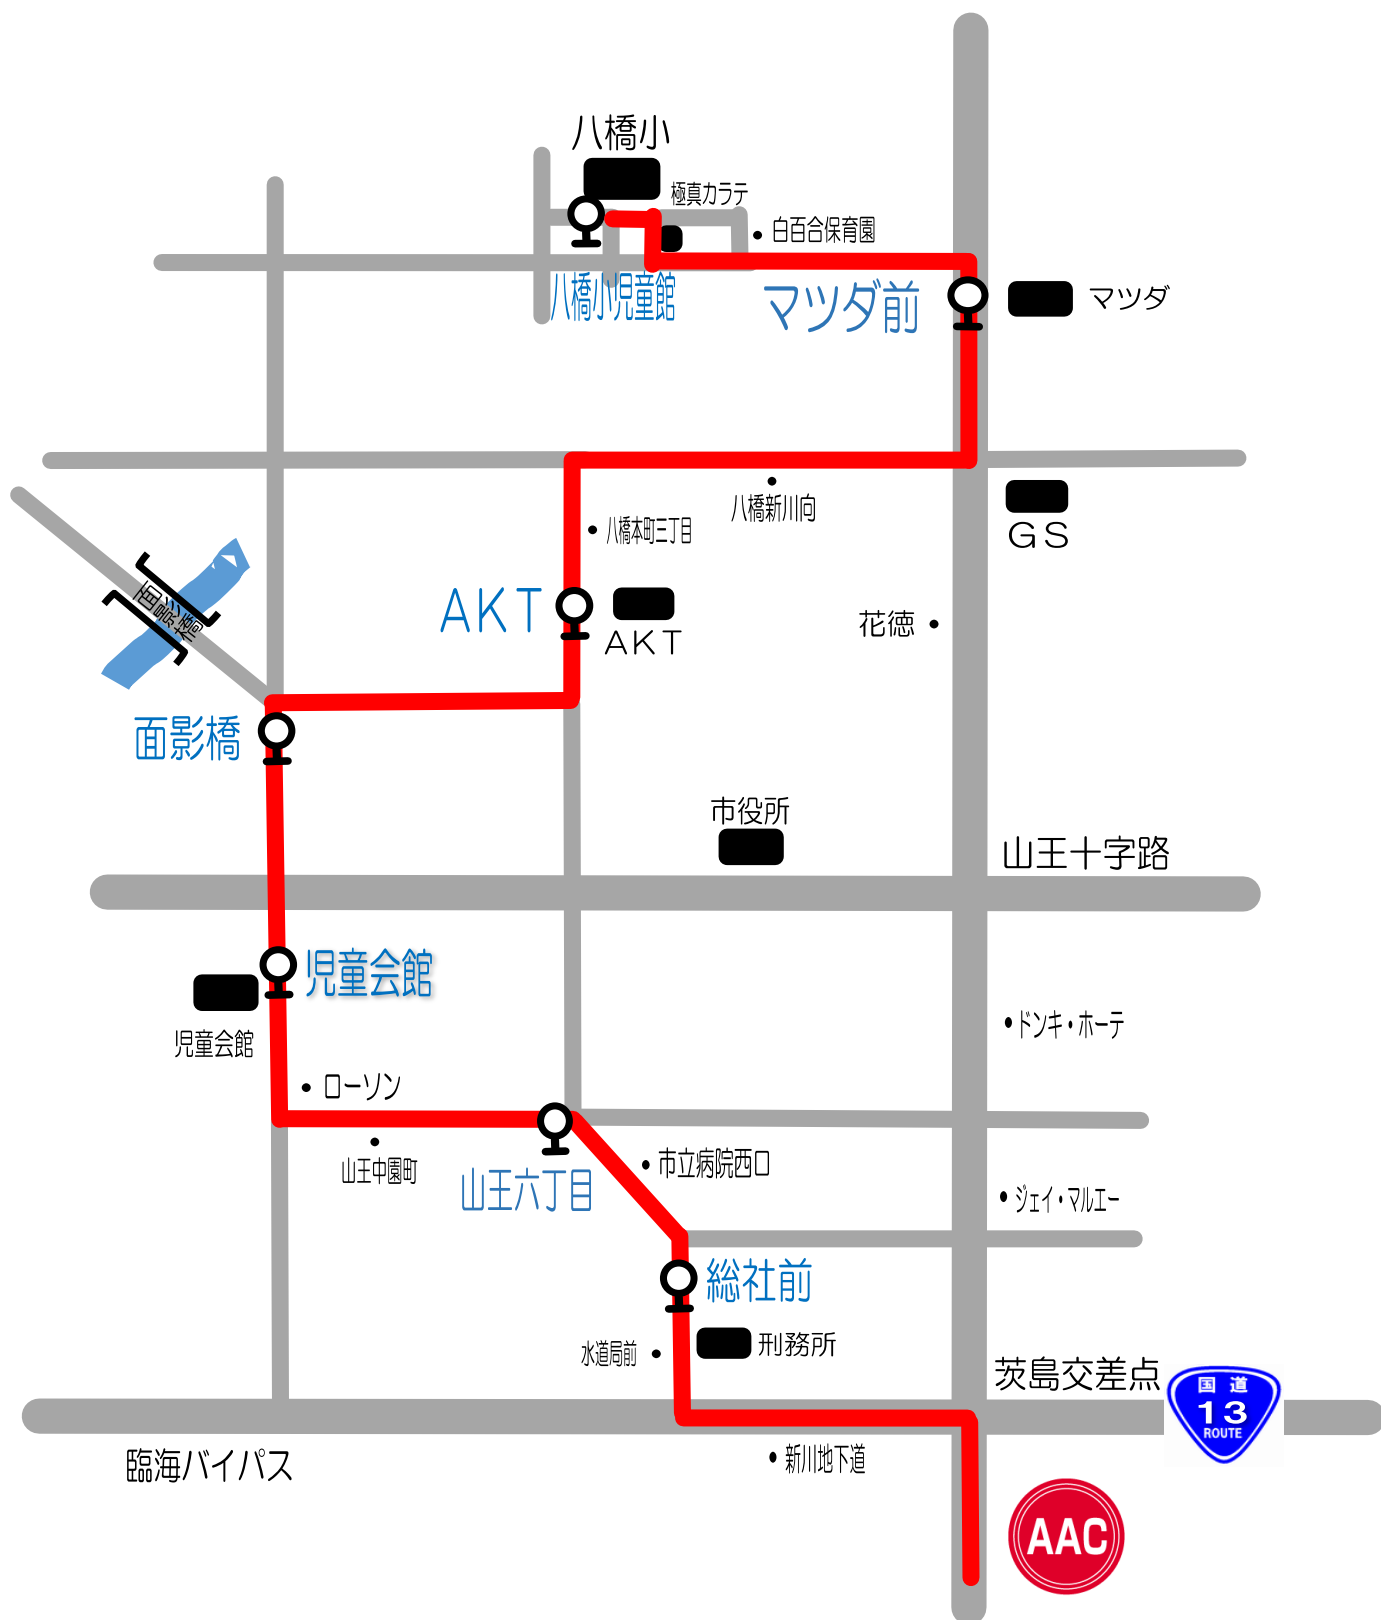

Eコース① 八橋・川尻線

至土崎

短期教室時間	八橋小児童館	マツダ前	AKT	面影橋	児童会館	山王六丁目	総社前	AAC	AAC発
11:00~12:00	10:10	10:13	10:16	10:18	10:20	10:22	10:25	10:40	12:10