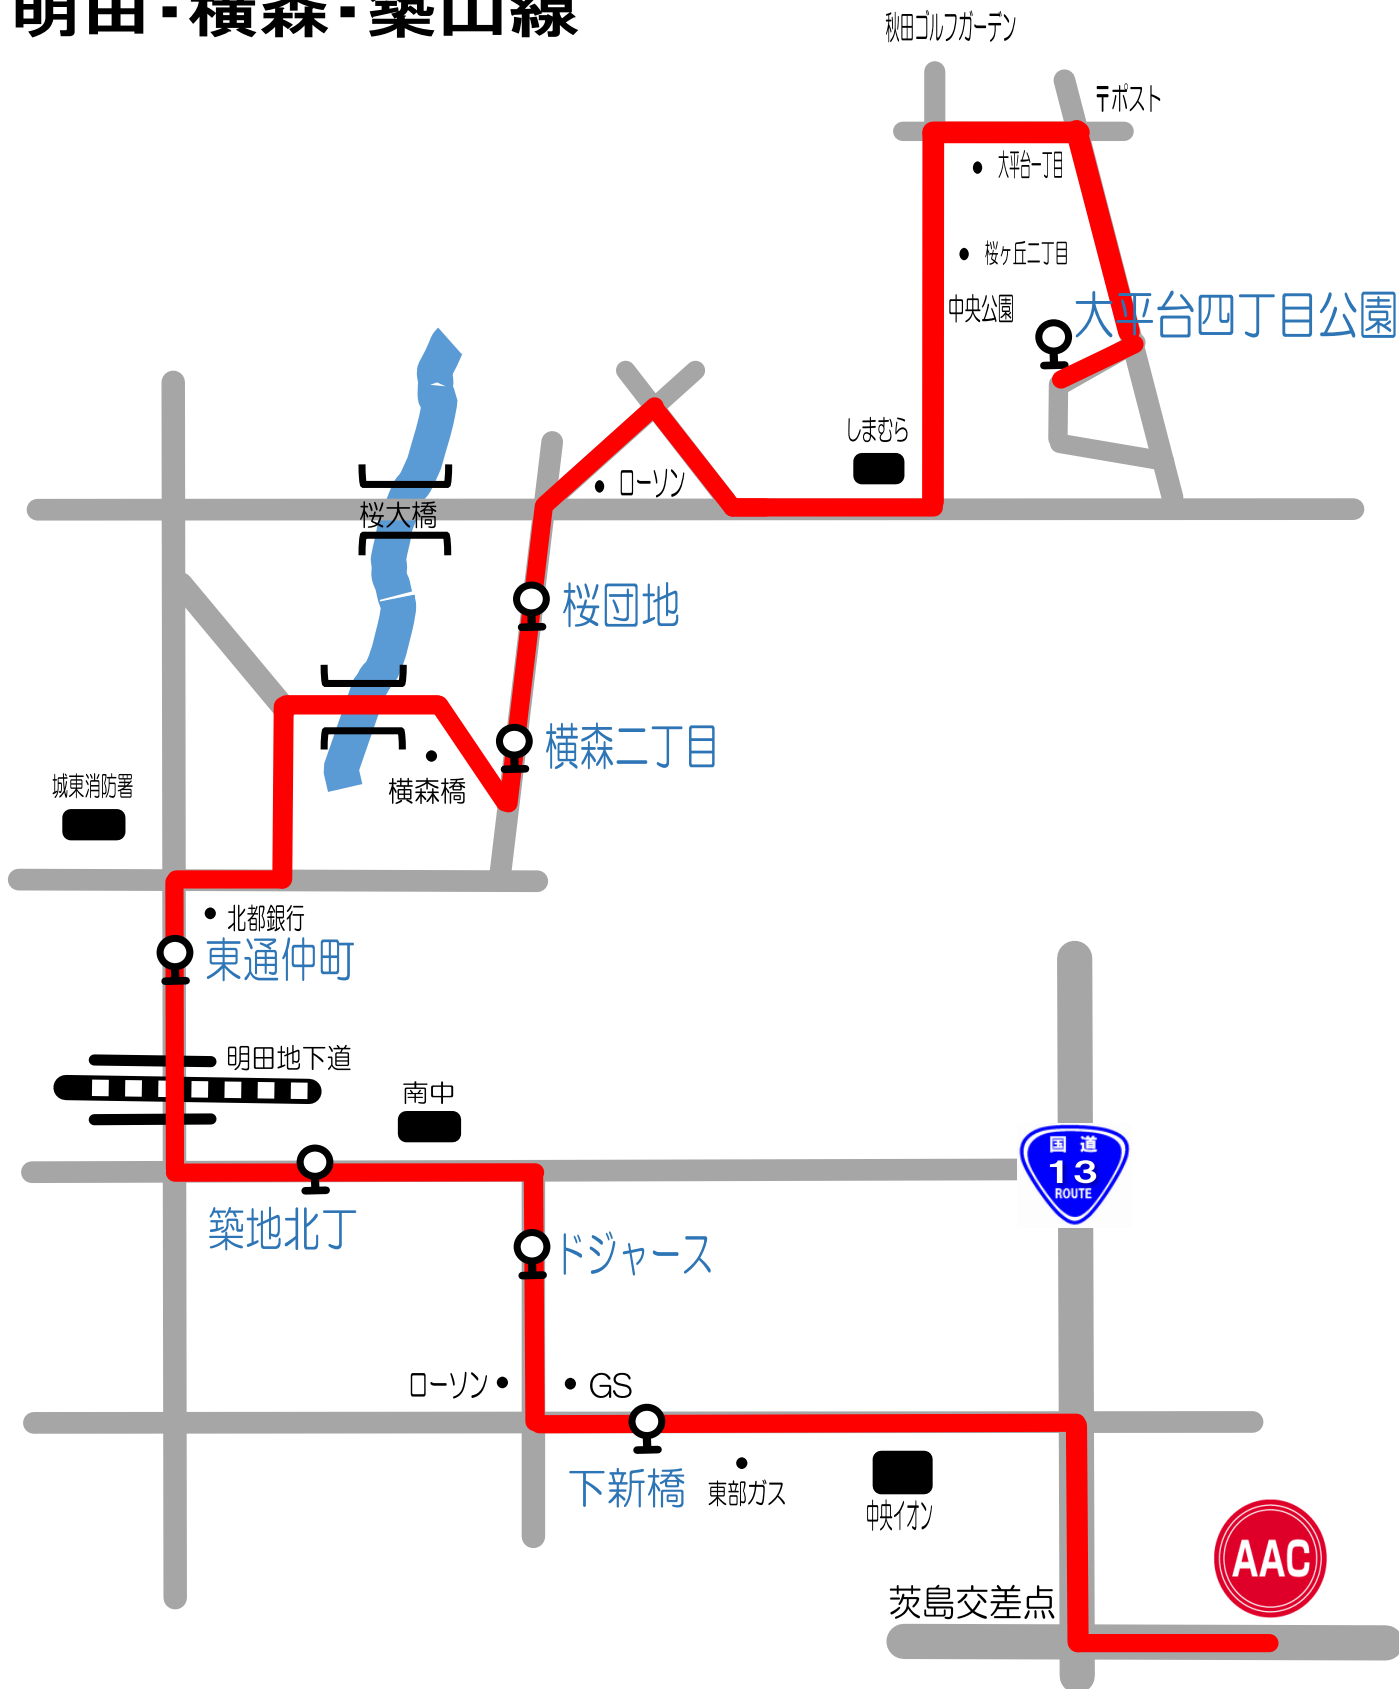

Bコース④

明田・横森・築山線

短期教室時間	大平台四丁目	桜団地	横森二丁目	東通仲町	築地北丁	ドジャース	下新橋	AAC	AAC発
11:00~12:00	10:03	10:11	10:12	10:17	10:19	10:22	10:24	10:40	12:10