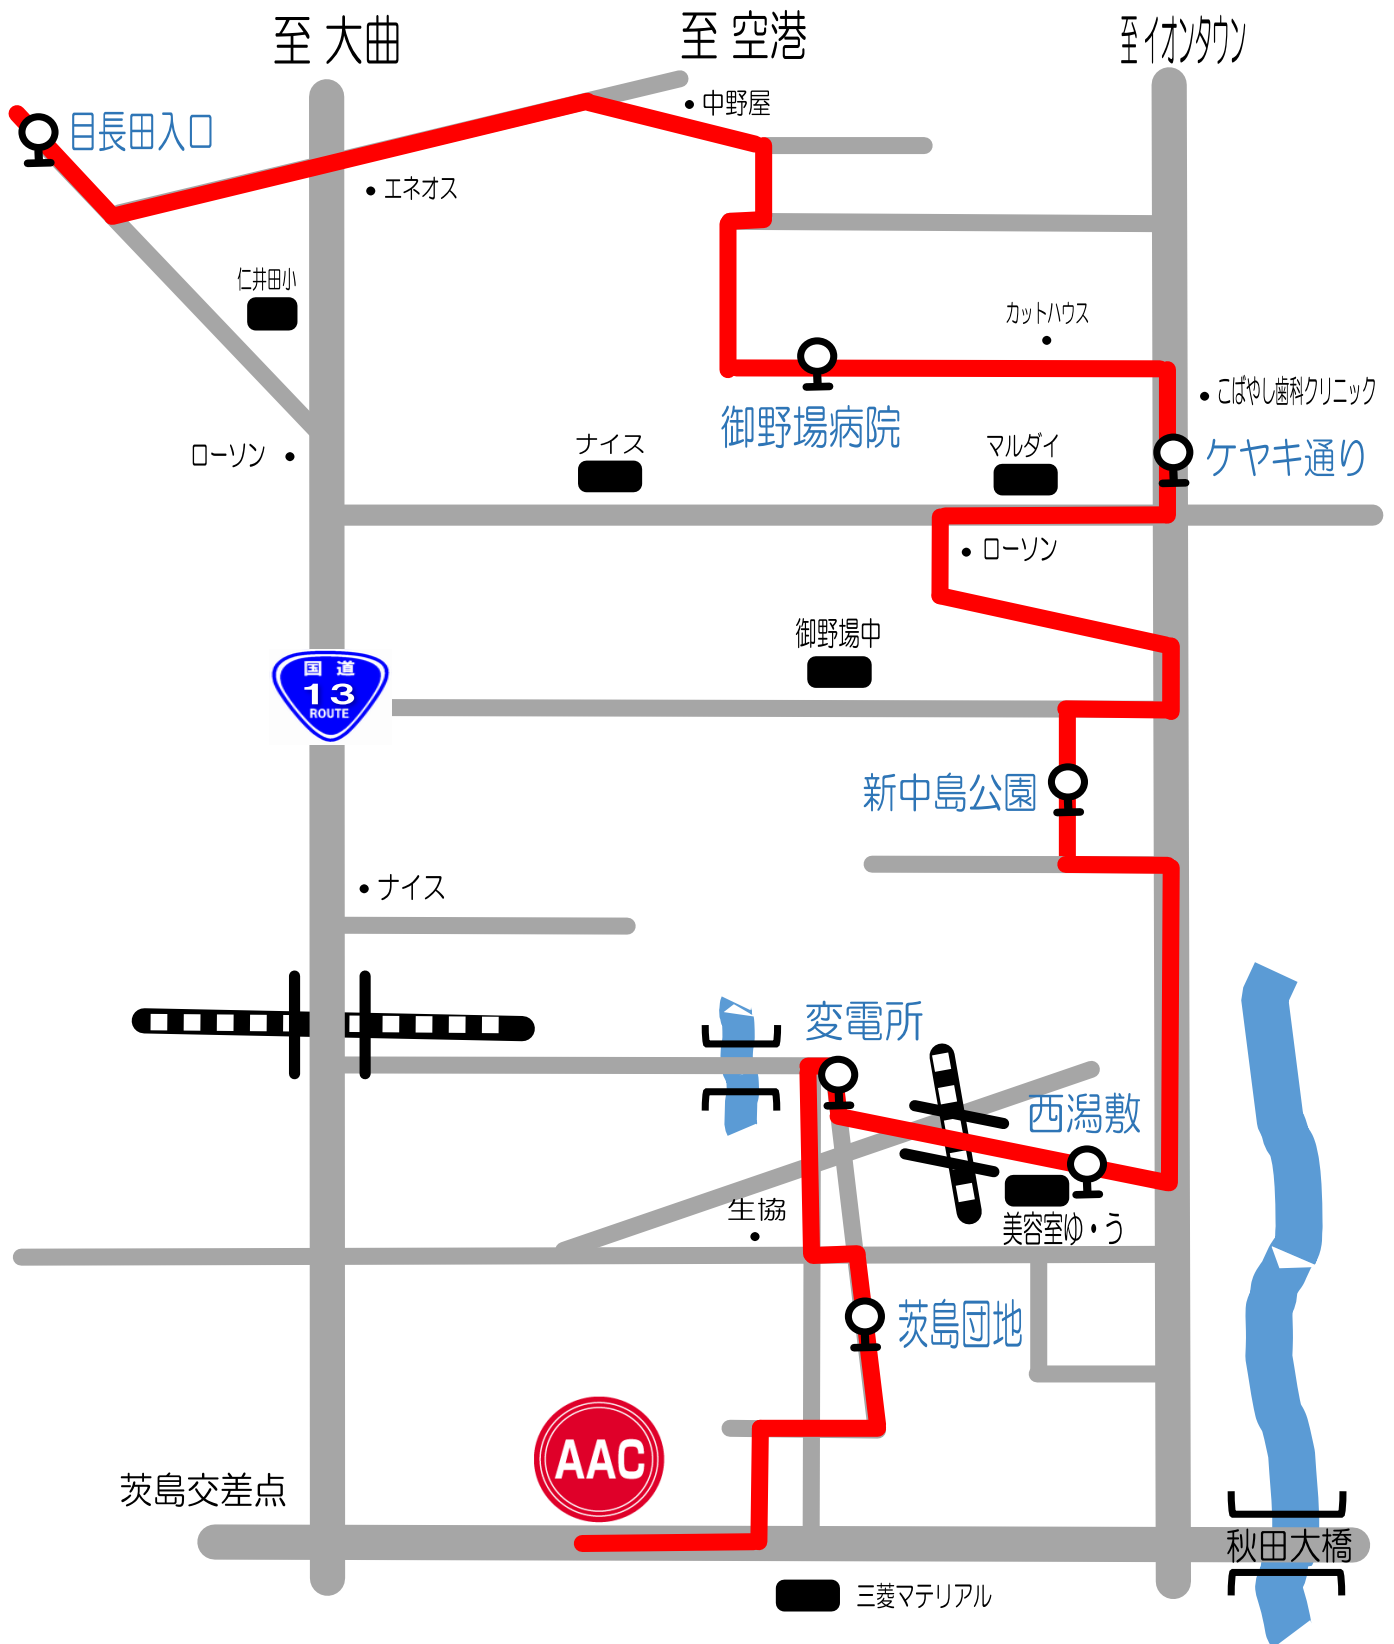

Dコース②

目長田・御野場・西潟敷・茨島線

短期教室時間	目長田入口	御野場病院	ケヤキ通り	新中島公園	西潟敷	変電所	茨島団地	AAC	AAC発
9:30~10:30	8:52	8:57	9:00	9:02	9:05	9:08	9:11	9:15	10:40