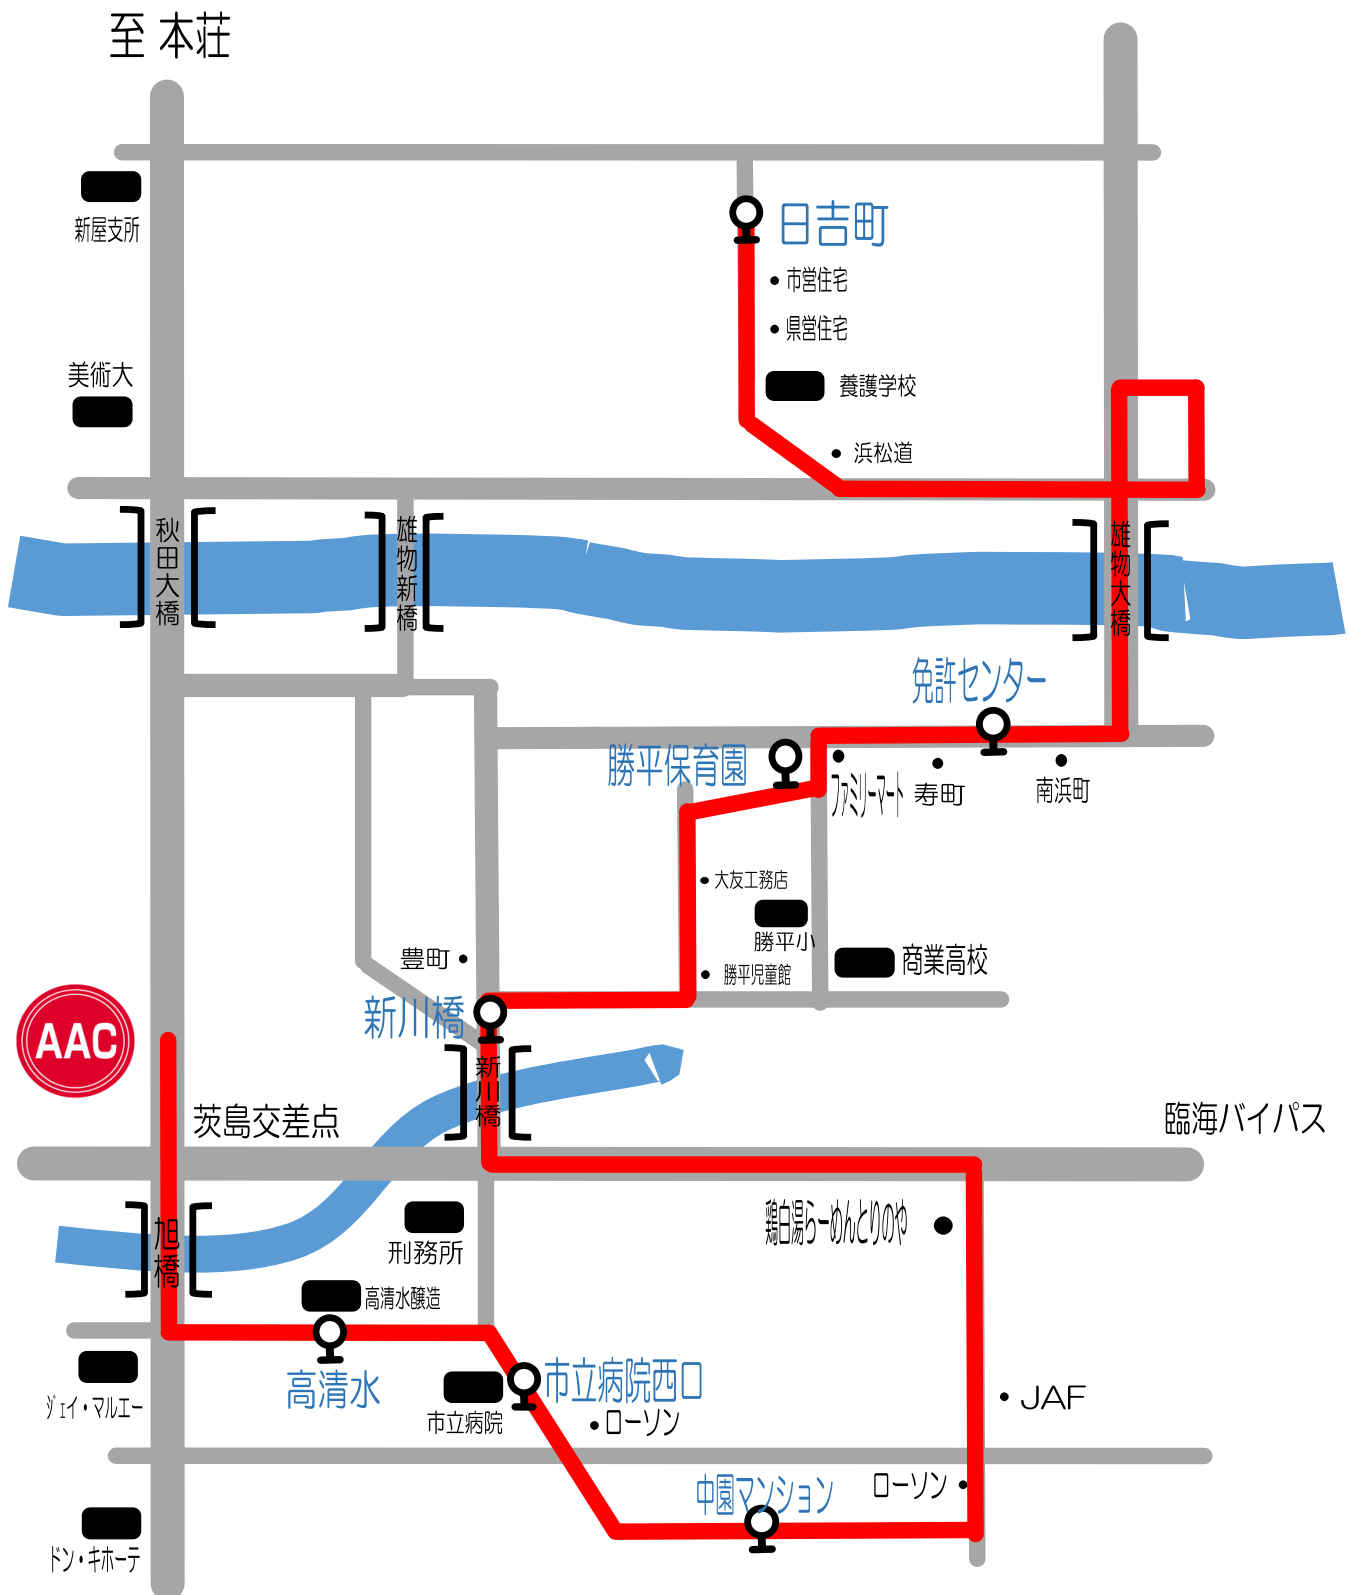

Aコース② 新屋・割山・川尻線

短期教室時間	日吉町	免許センター	勝平保育園	新川橋	中園マンション	市立病院西口	高清水	AAC	AAC発
9:30~10:30	8:55	8:57	9:00	9:03	9:05	9:07	9:08	9:15	10:40