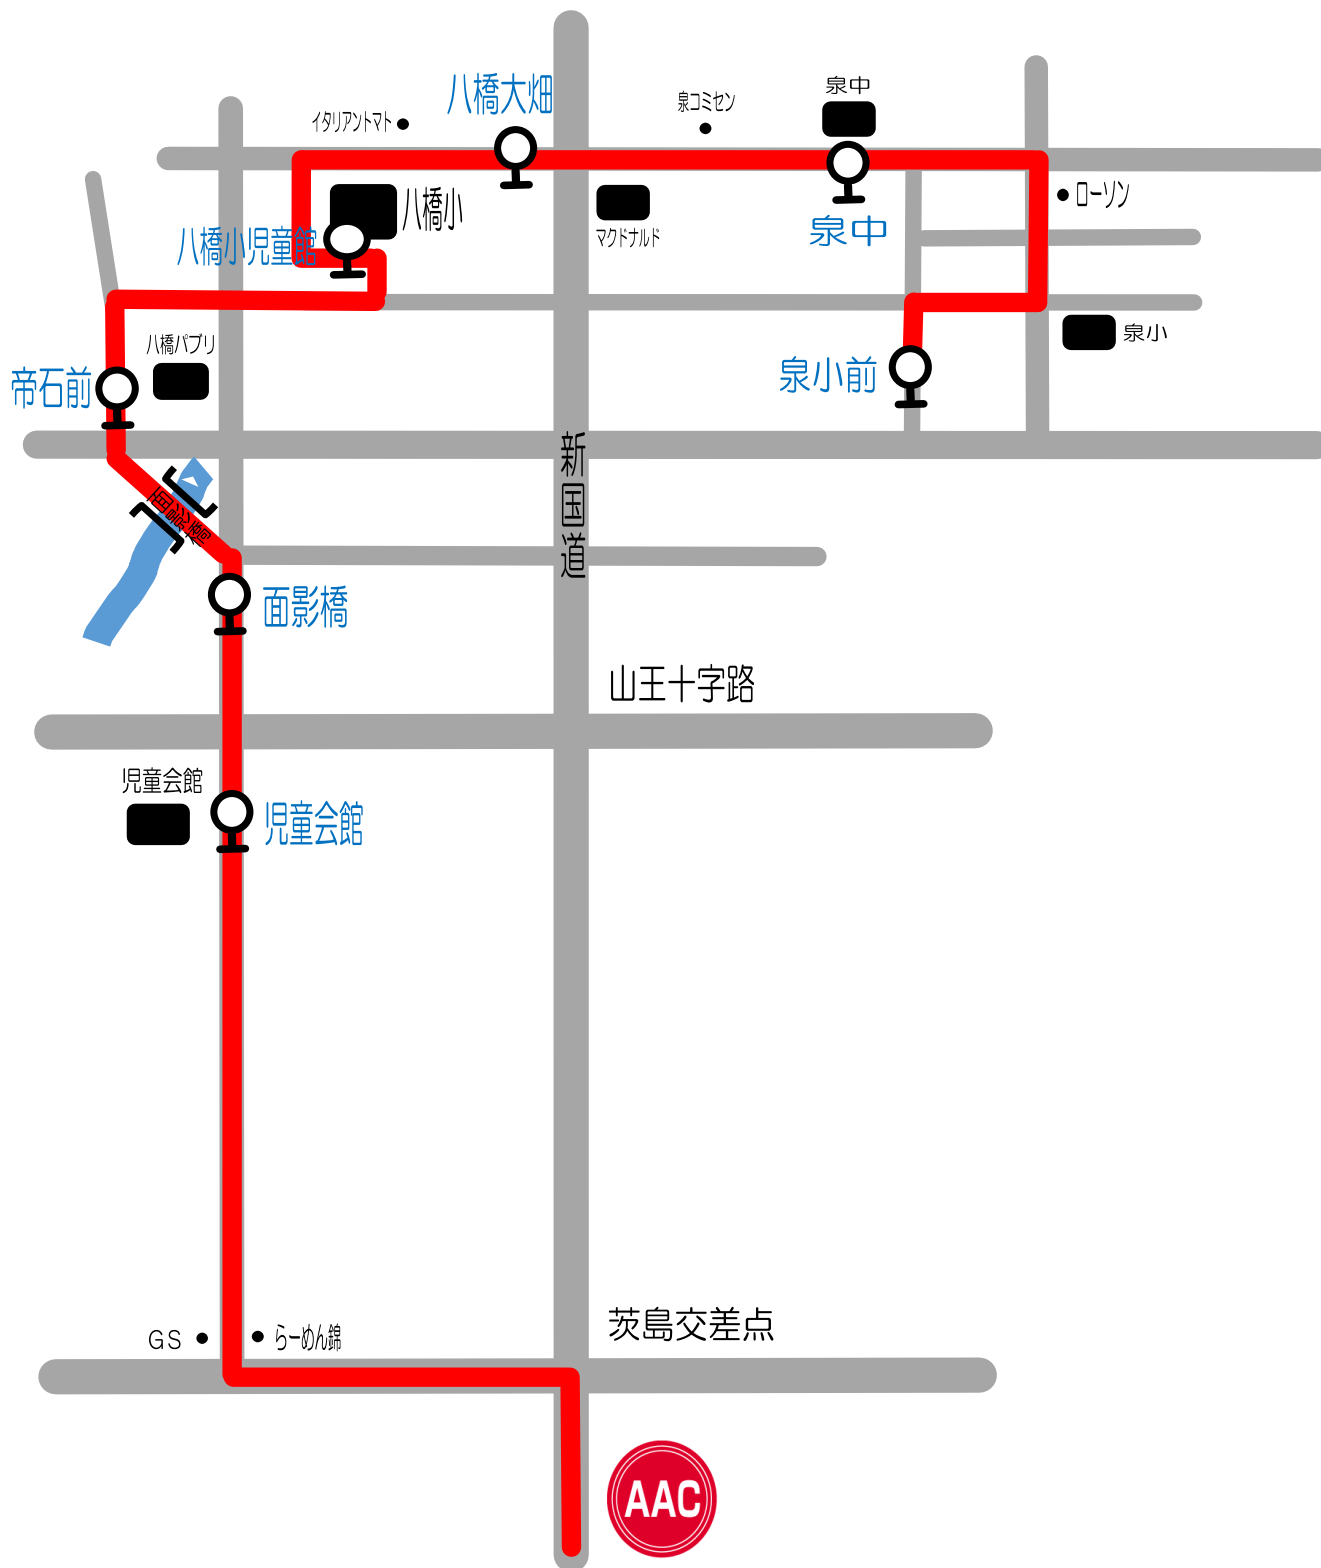

Bコース① 八橋線

至土崎

短期教室時間	泉小前	泉中	八橋大畑	八橋小児童館	帝石前	面影橋	児童会館	AAC	AAC発
11:00~12:00	10:10	10:12	10:15	10:16	10:20	10:22	10:25	10:40	12:10