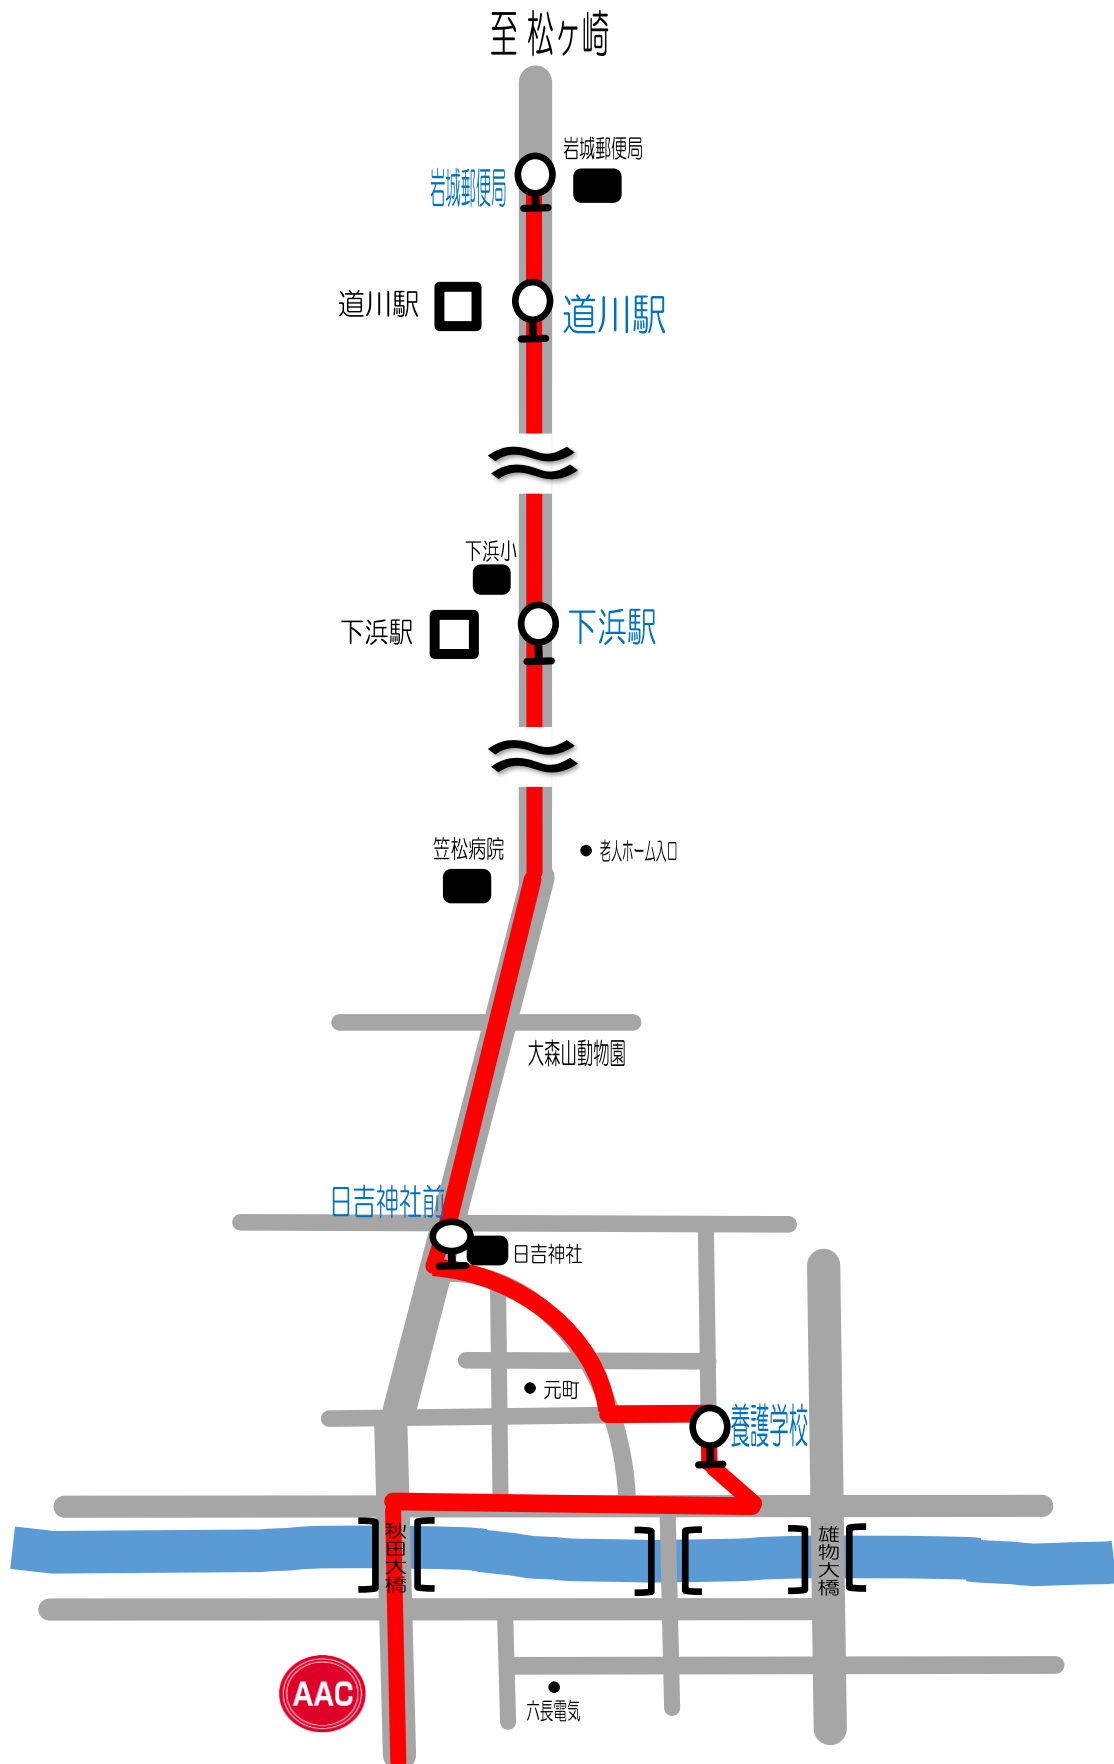

Eコース④

岩城・下浜・新屋線

短期教室時間	岩城郵便局	道川駅	下浜駅	日吉神社前	養護学校	AAC	AAC発
11:00~12:00	10:09	10:10	10:17	10:26	10:30	10:40	12:10