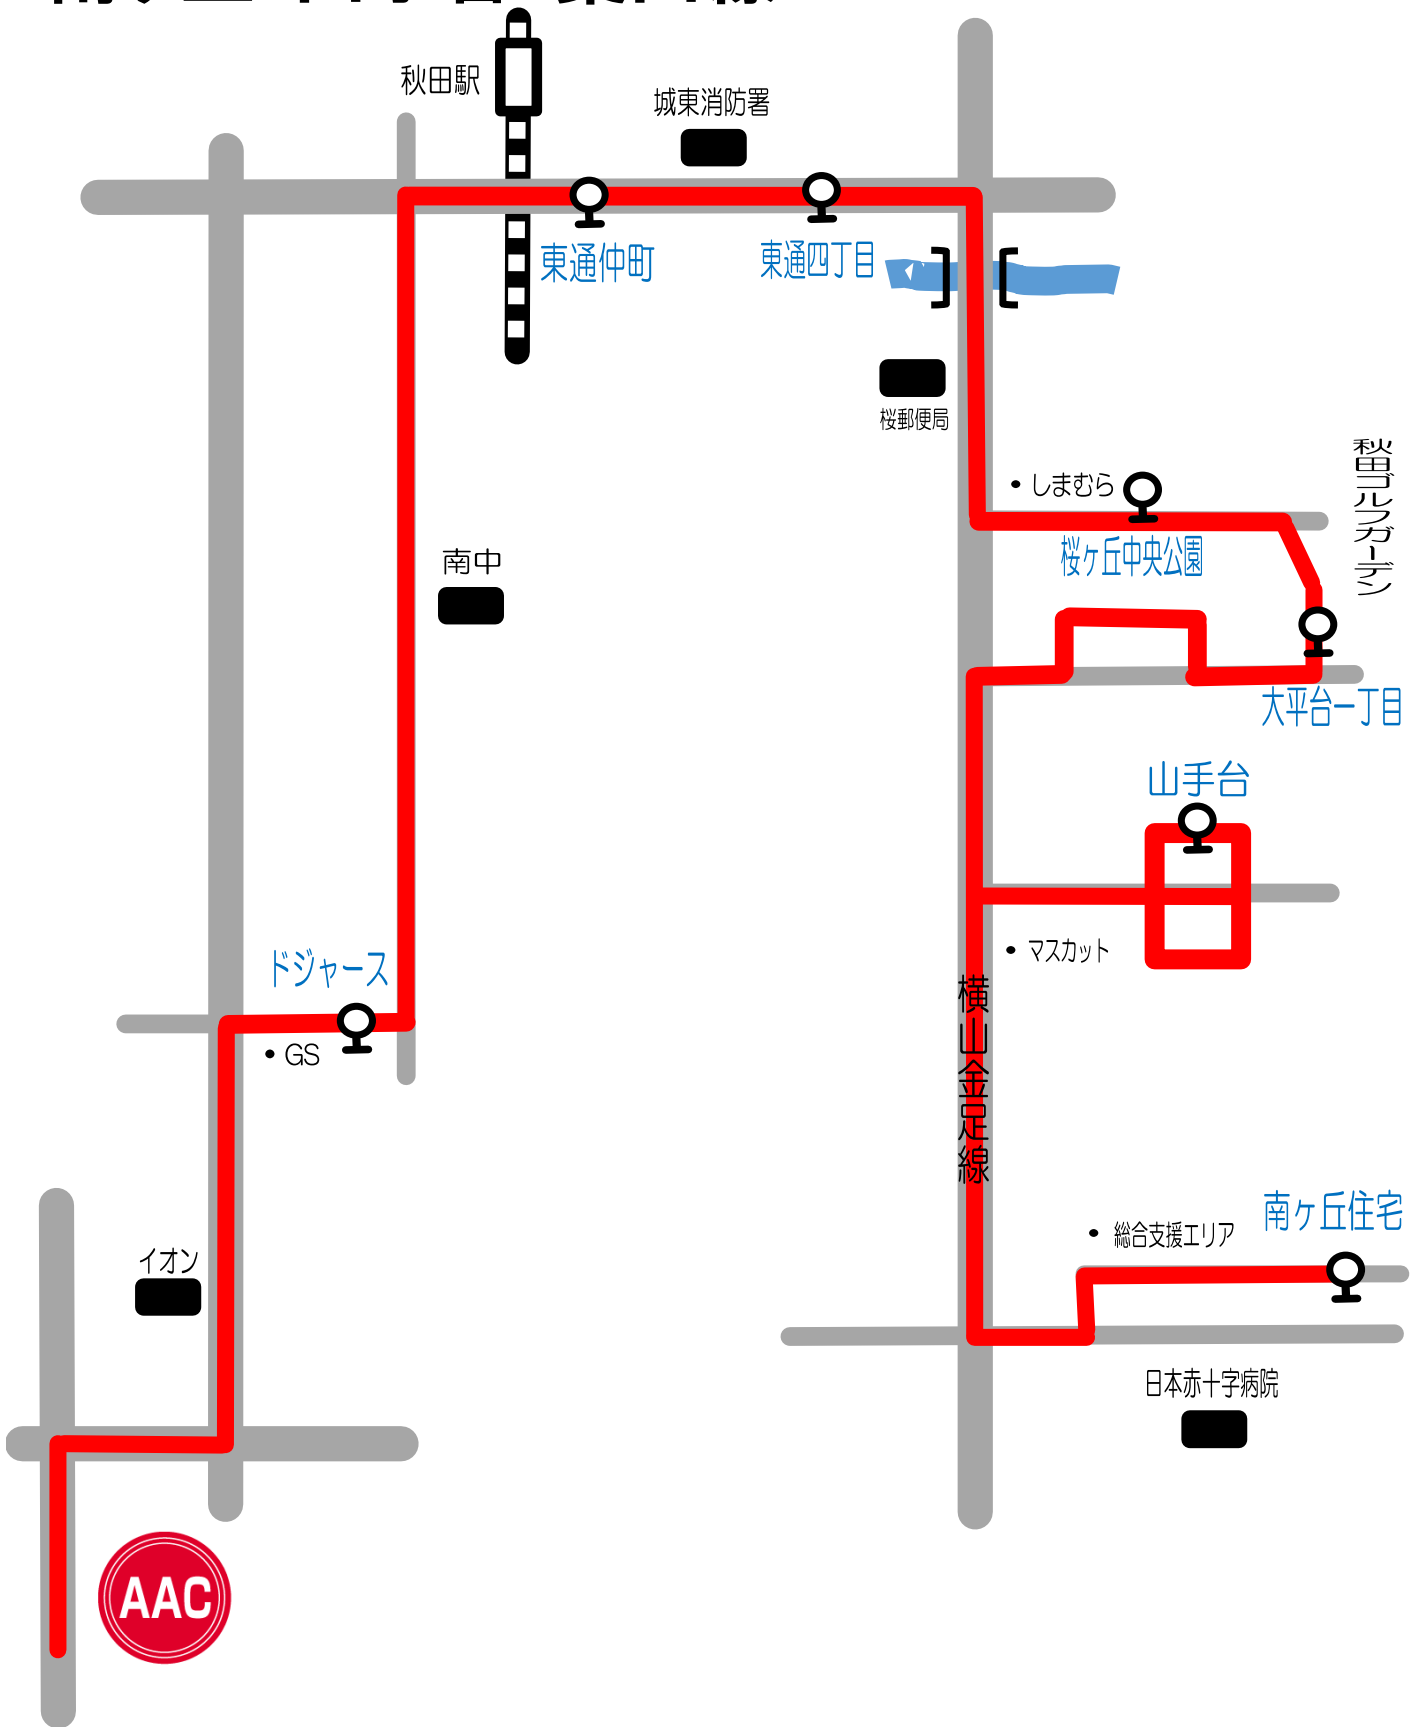

# Aコース④

## 南ヶ丘・山手台・築山線

短期教室時間	南ヶ丘住宅	山手台	大平台一丁目	桜ヶ丘中央公園	東通四丁目	東通仲町	ドジャース	AAC	AAC発
9:30~10:30	8:40	8:46	8:52	8:54	8:58	9:00	9:05	9:15	10:40