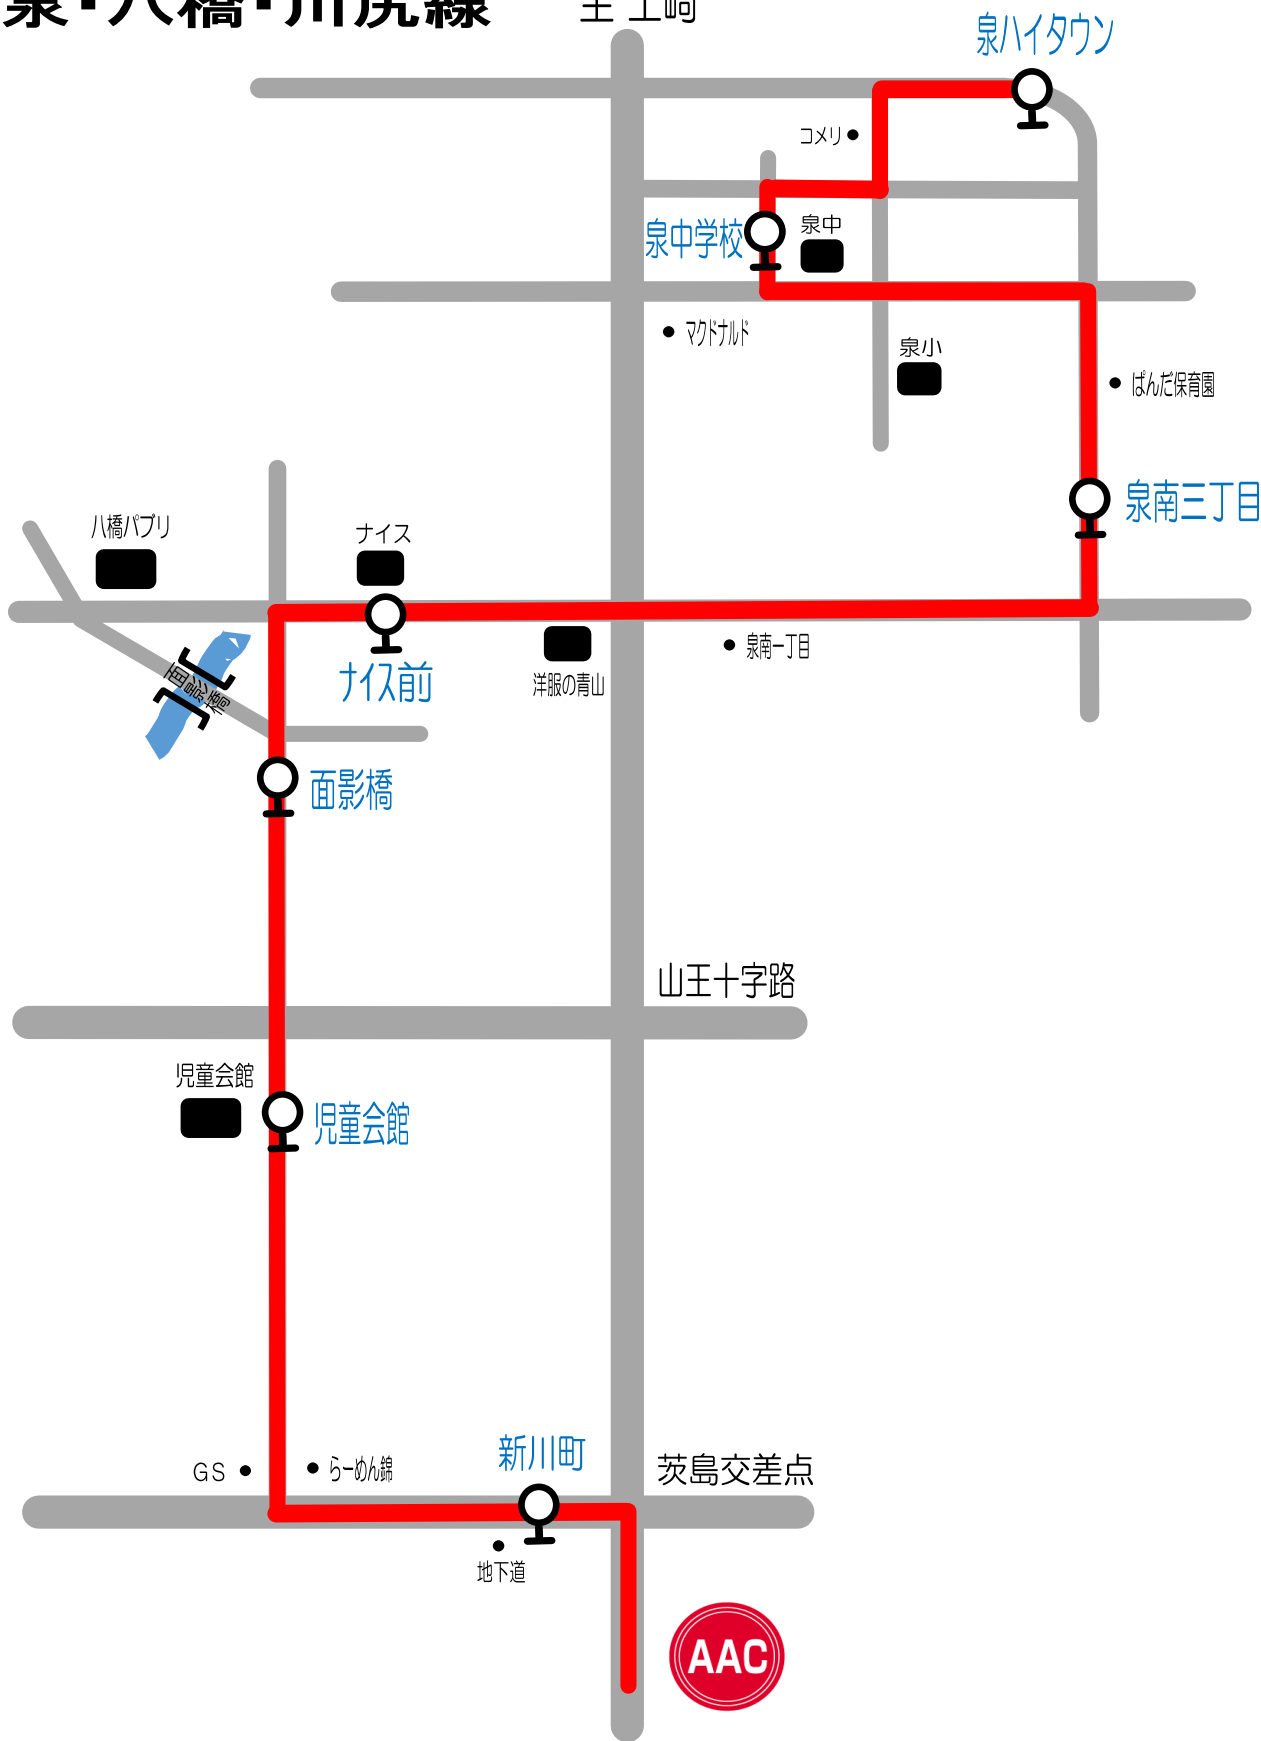

Dコース③

泉・八橋・川尻線

至土崎

短期教室時間	泉ハイタウン	泉中学校	泉南三丁目	ナイス前	面影橋	児童会館	新川町	AAC	AAC発
9:30~10:30	8:45	8:47	8:51	8:55	8:59	9:01	9:05	9:15	10:40