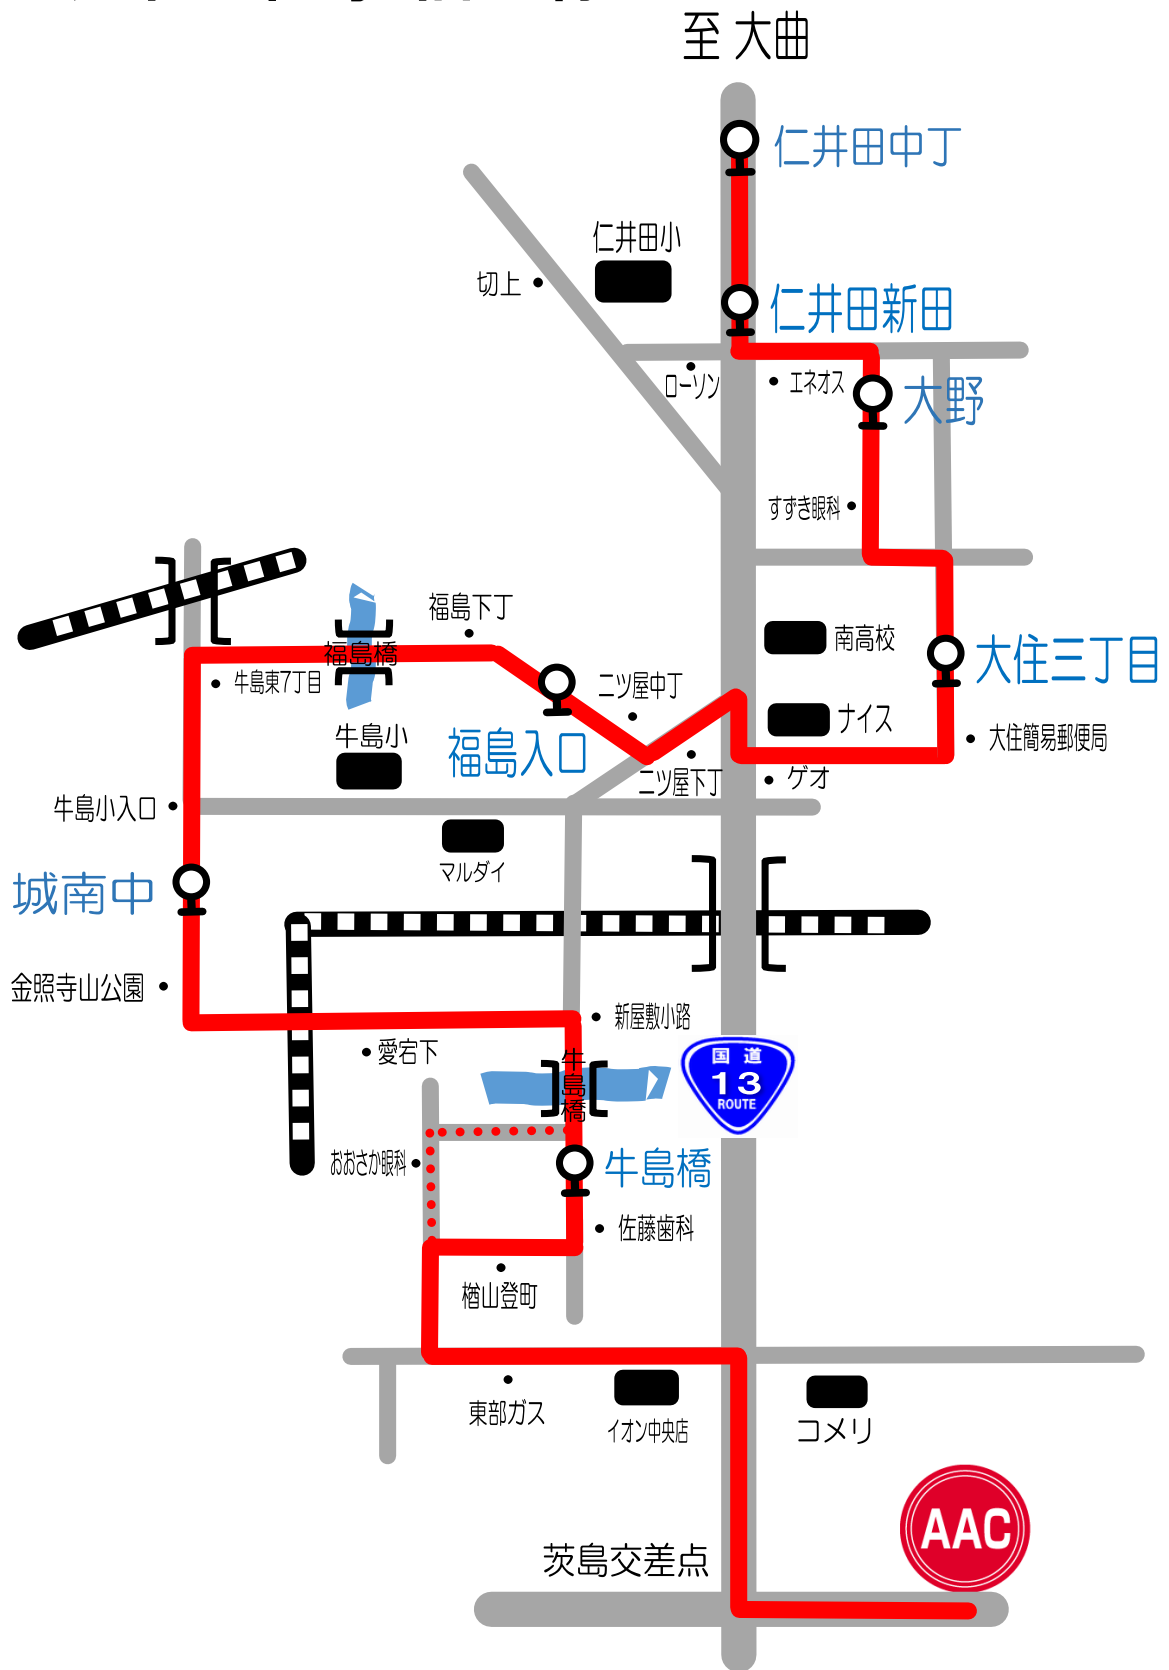

# Dコース①

## 仁井田・大住・牛島・楢山線

短期教室時間	仁井田中丁	仁井田新田	大野	大住三丁目	福島入口	城南中	牛島橋	AAC	AAC発
9:30~10:30	8:46	8:47	8:48	8:52	9:00	9:02	9:05	9:15	10:40