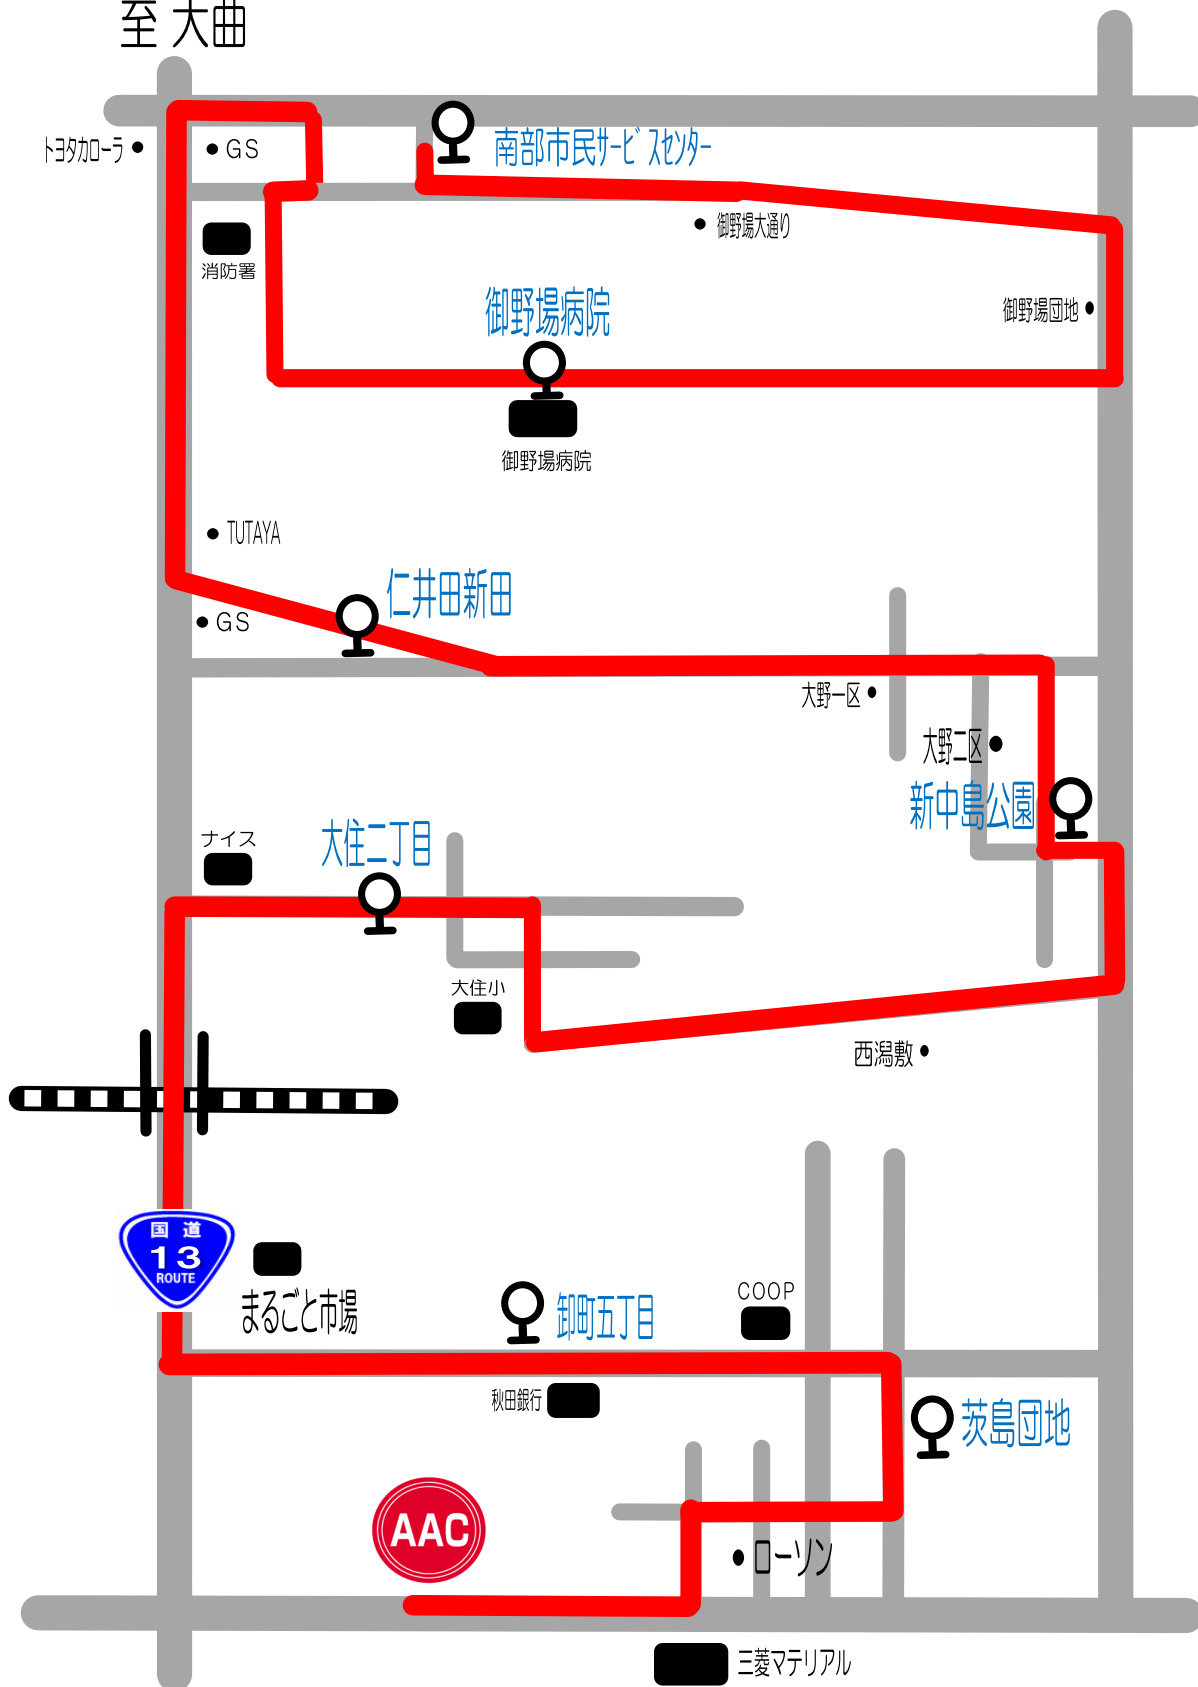

# Bコース③

## 御野場・大住・卸町線

至大曲

至空港

短期教室時間	南部市民SS	御野場病院	仁井田新田	新中島公園	大住二丁目	卸町五丁目	茨島団地	AAC	AAC発
11:00~12:00	10:10	10:13	10:17	10:20	10:27	10:34	10:36	10:40	12:10