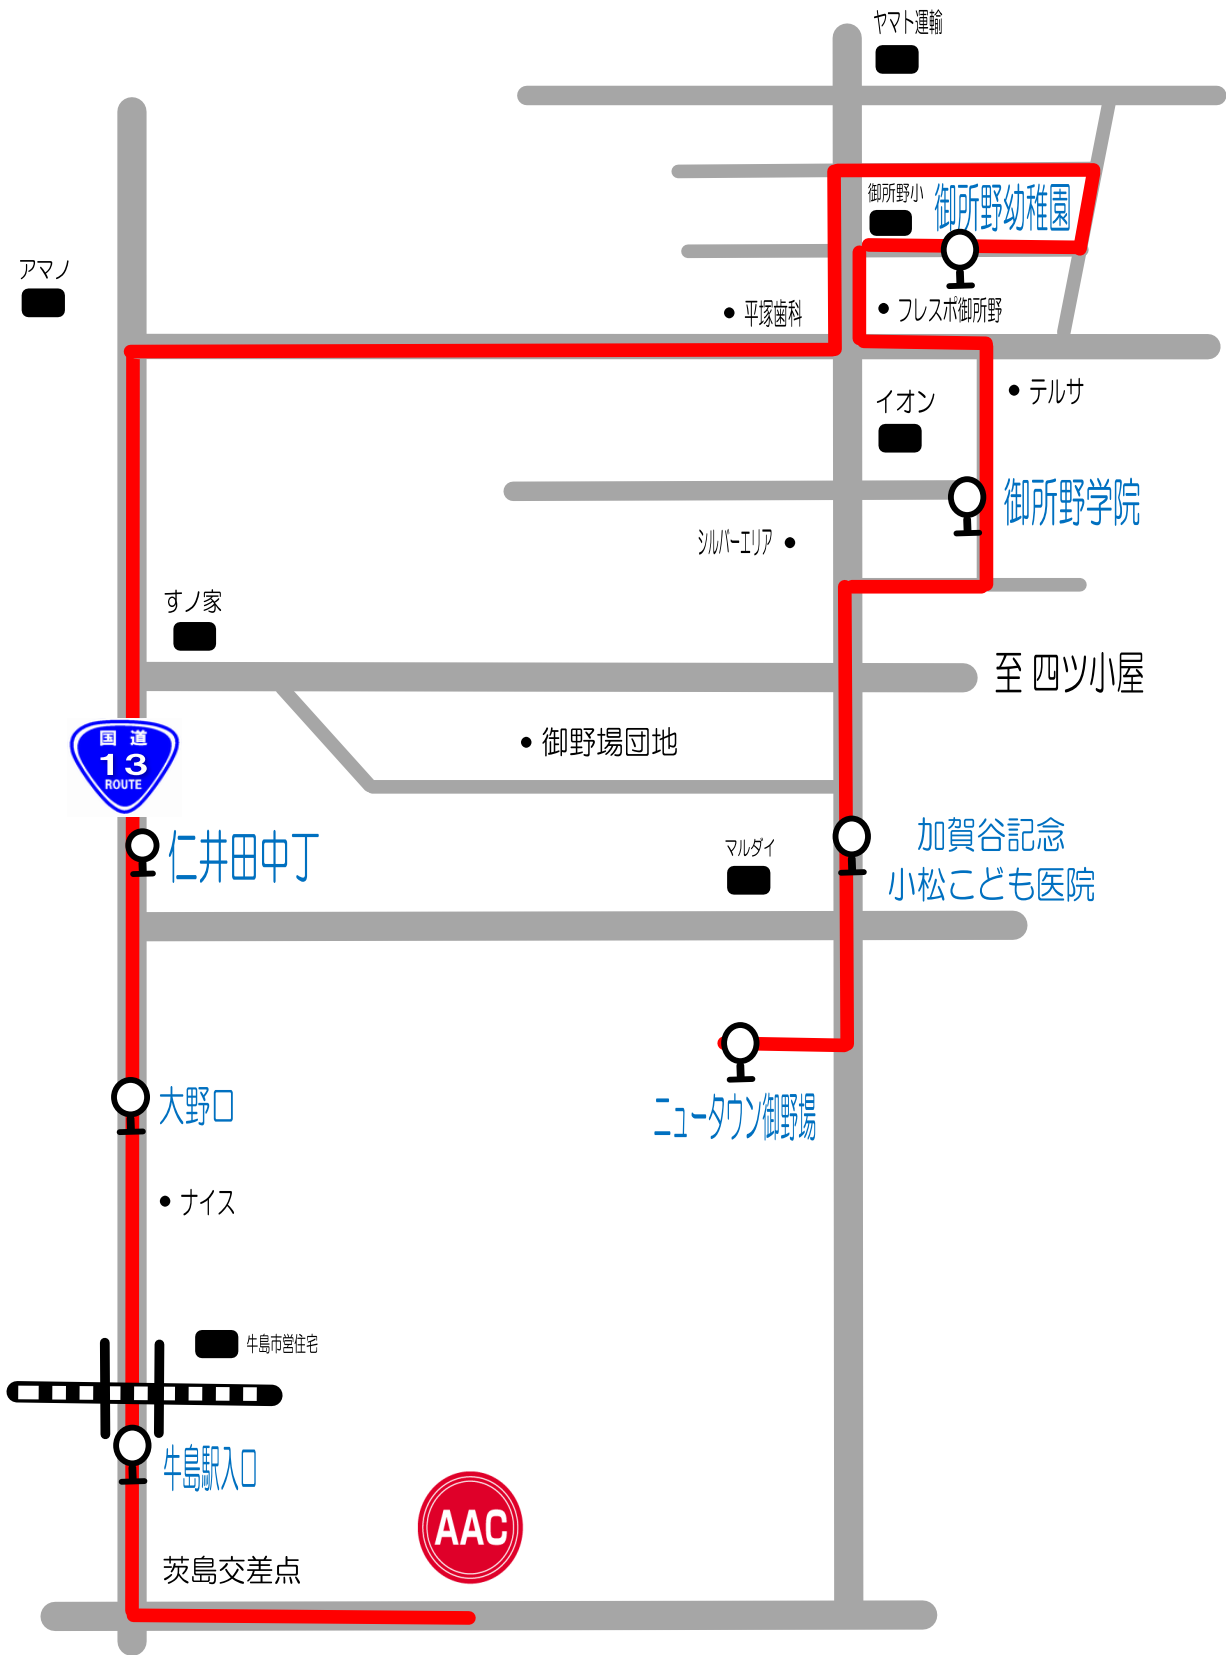

# 土曜日①

## 御野場・御所野・仁井田線

| スクール時間      | ニュータウン御野場 | 小松こども医院 | 御所野学院 | 御所野幼稚園 | 仁井田中丁 | 大野口   | 牛島駅入口 | AAC   | AAC発  |
|-------------|-----------|---------|-------|--------|-------|-------|-------|-------|-------|
| 10:50~11:50 | 9:53      | 9:56    | 10:00 | 10:04  | 10:15 | 10:17 | 10:20 | 10:30 | 12:00 |