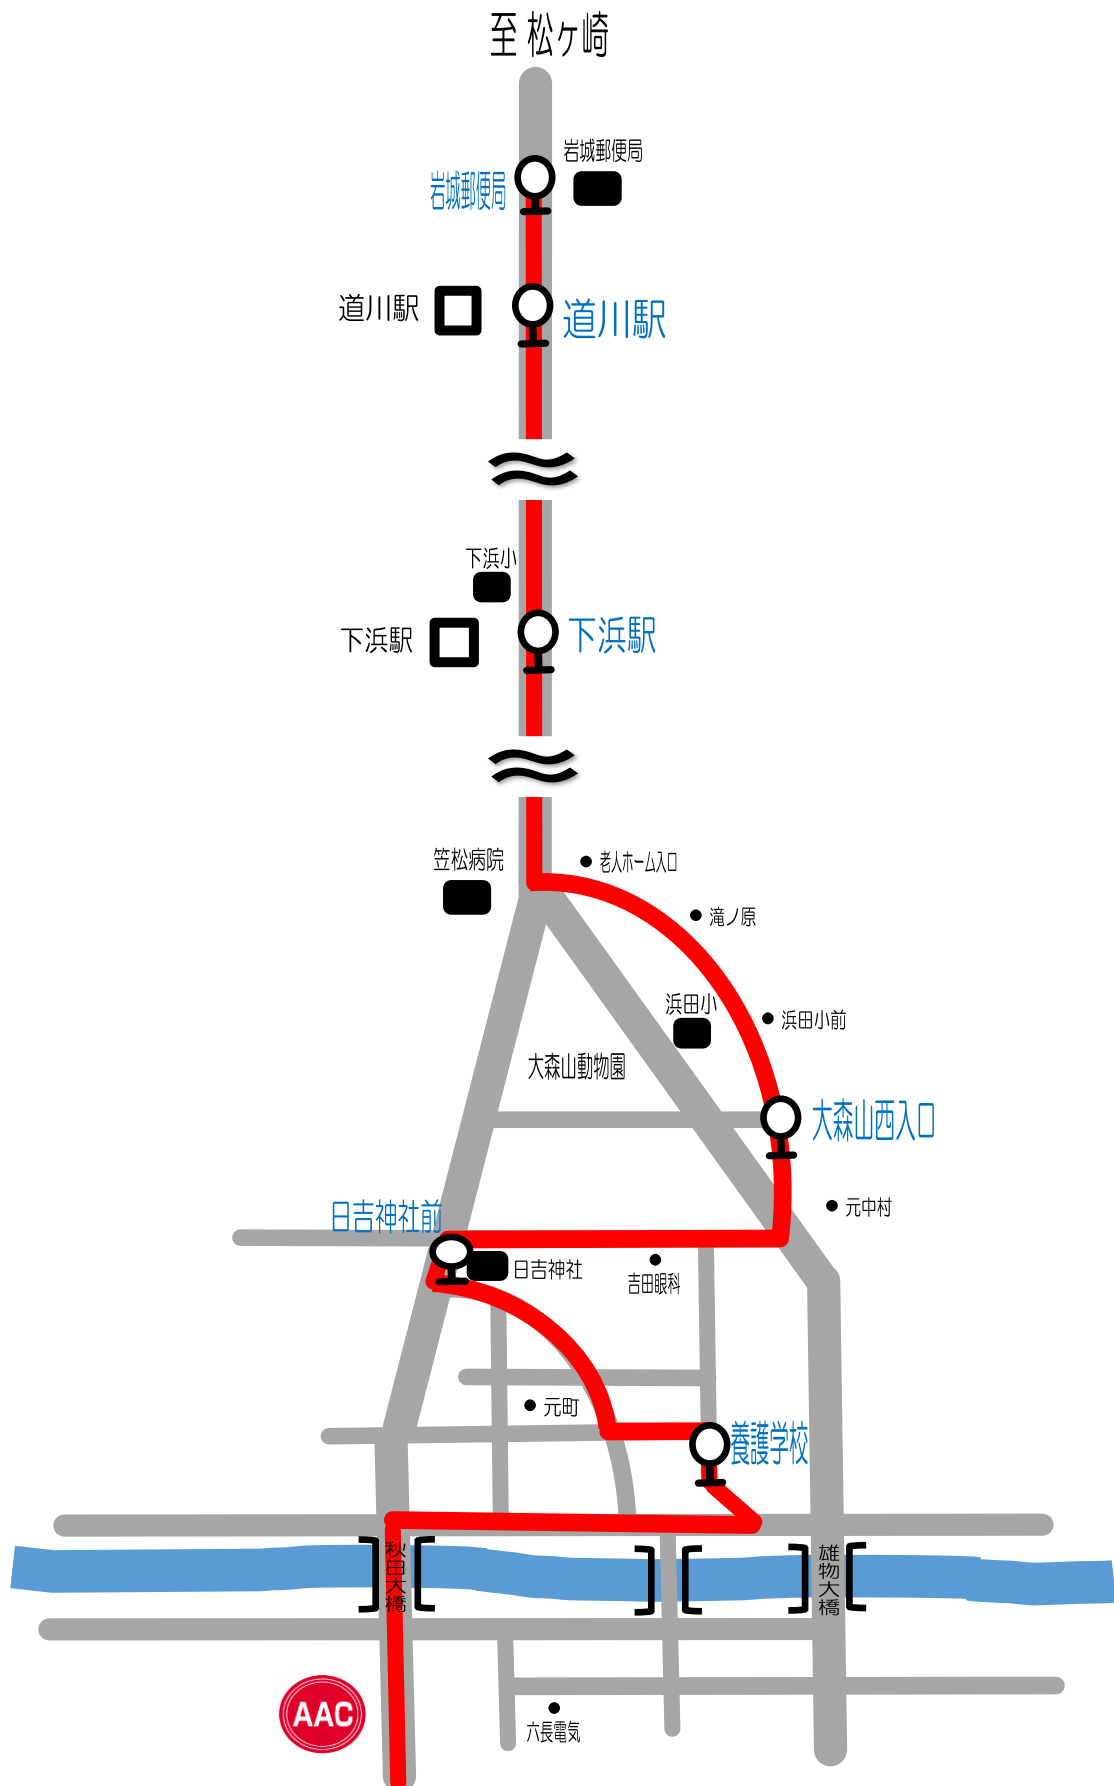

# 土曜日④

## 岩城・下浜・浜田・新屋線

スクール時間	岩城郵便局	道川駅	下浜駅	大森山西入口	日吉神社前	養護学校	AAC	AAC発
9:30~10:30	8:40	8:41	8:48	8:57	9:01	9:05	9:15	10:40