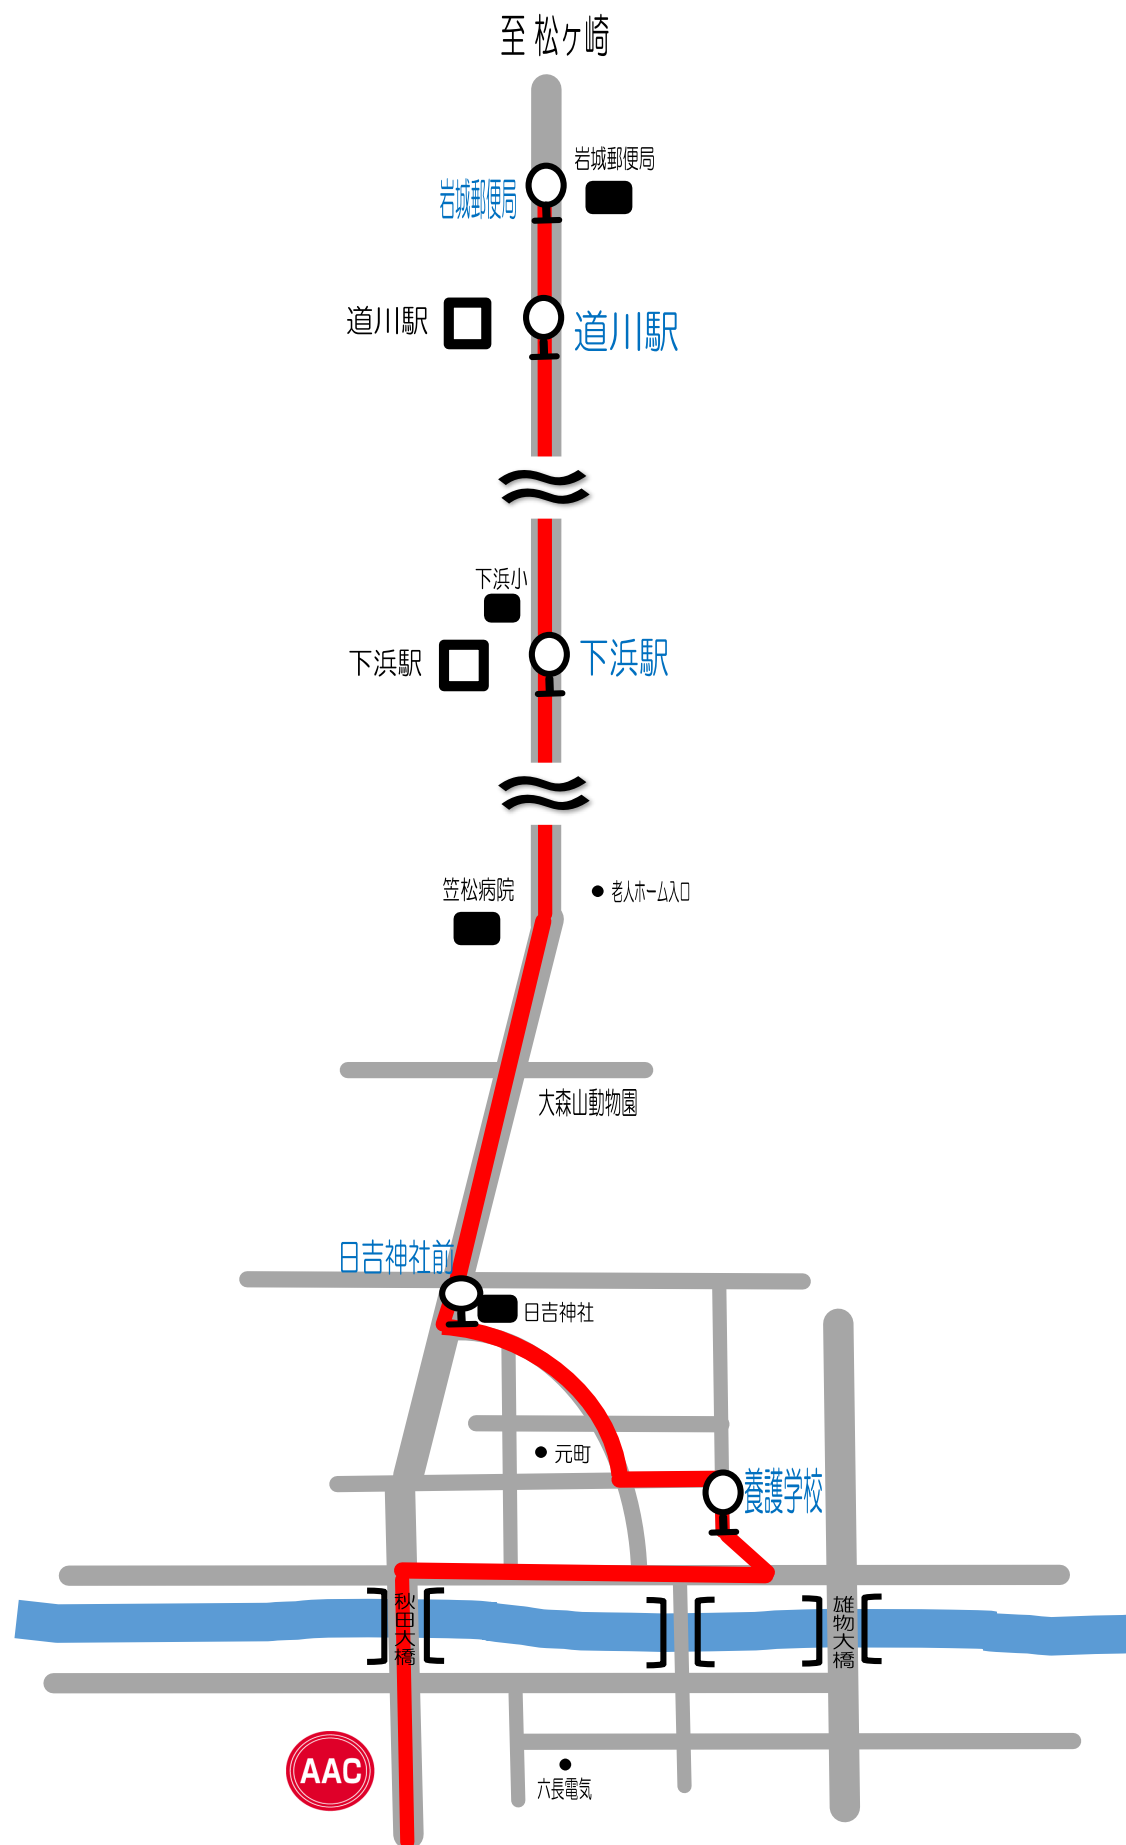

土曜日④ 岩城・下浜・新屋線

スクール時間	岩城郵便局	道川駅	下浜駅	日吉神社前	養護学校	AAC	AAC発
10:50~11:50	9:59	10:00	10:07	10:16	10:20	10:30	12:00