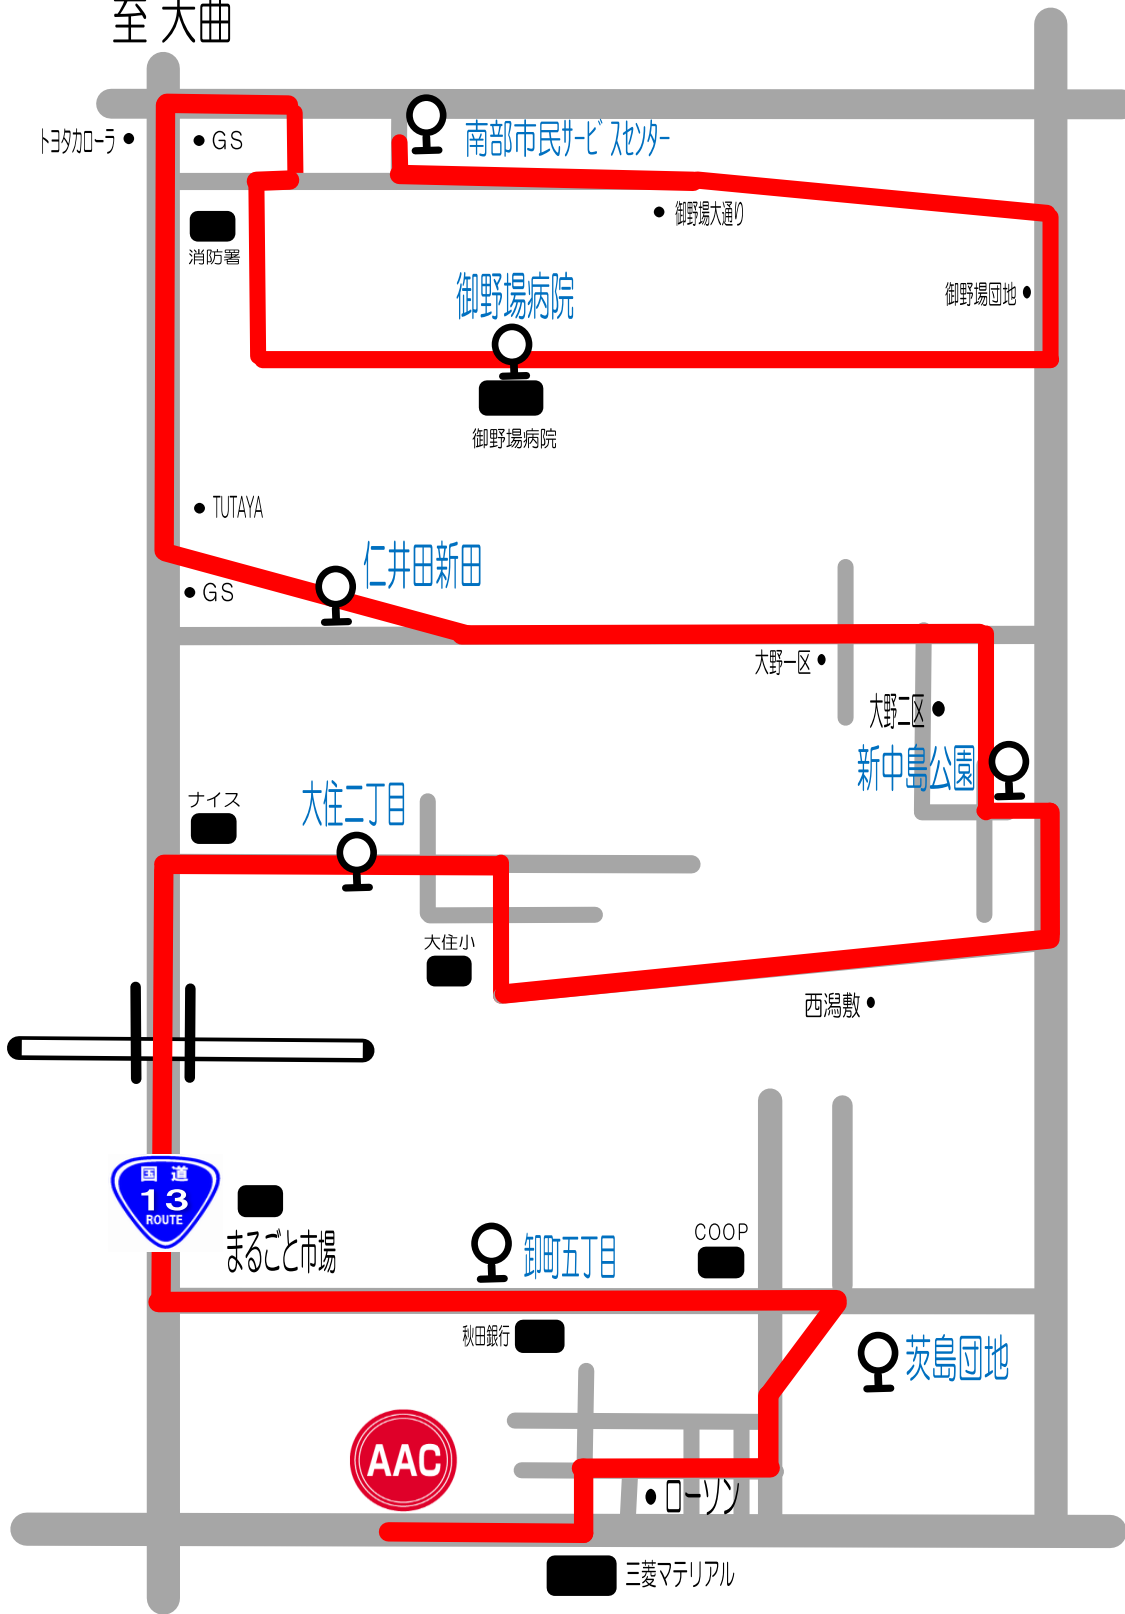

金曜日②

御野場・大住・卸町線

至大曲

至空港

スクール時間	南部市民SS	御野場病院	仁井田新田	新中島公園	大住二丁目	卸町五丁目	茨島団地	AAC	AAC発
16:10~17:10	15:25	15:28	15:32	15:35	15:42	15:49	15:51	15:55	17:20
17:30~18:30	16:45	16:48	16:52	16:55	17:02	17:09	17:11	17:15	18:40

祝日スクール時間	南部市民SS	御野場病院	仁井田新田	新中島公園	大住二丁目	卸町五丁目	茨島団地	AAC	AAC発
9:30~10:30	8:45	8:48	8:52	8:55	9:02	9:09	9:11	9:15	10:40
10:50~11:50	10:00	10:03	10:07	10:10	10:17	10:24	10:26	10:30	12:00