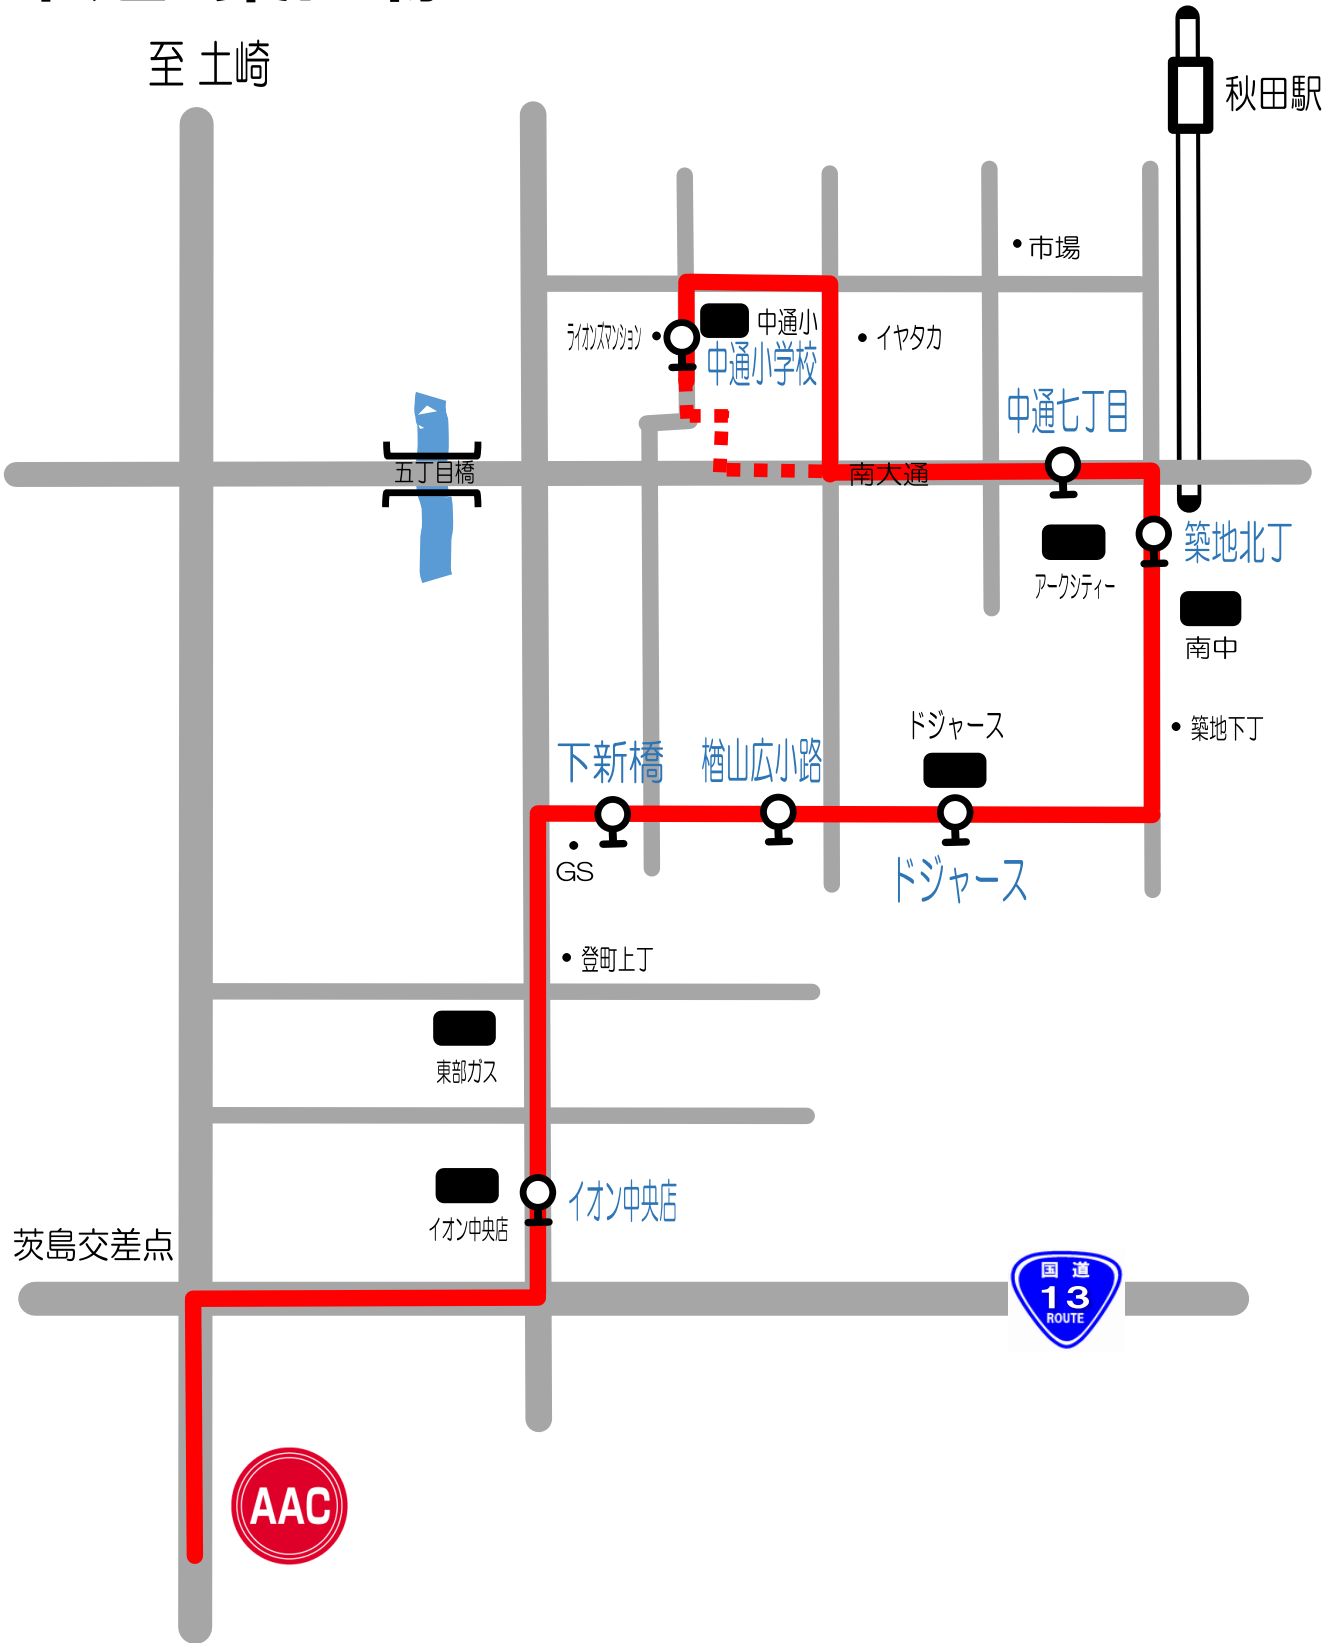

# 水曜日② 中通・築山線

至土崎

スクール時間	中通小	中通七丁目	築地北丁	ドジャース	榎山広小路	下新橋	イオン中央店	AAC	AAC発
16:10~17:10	15:25	15:27	15:29	15:32	15:34	15:37	15:40	15:55	17:20
17:30~18:30	16:55	16:57	16:59	17:01	17:04	17:07	17:10	17:15	18:40

祝日スクール時間	中通小	中通七丁目	築地北丁	ドジャース	榎山広小路	下新橋	イオン中央店	AAC	AAC発
9:30~10:30	8:45	8:47	8:49	8:52	8:54	8:57	9:00	9:15	10:40
10:50~11:50	10:10	10:12	10:14	10:16	10:19	10:22	10:25	10:30	12:00