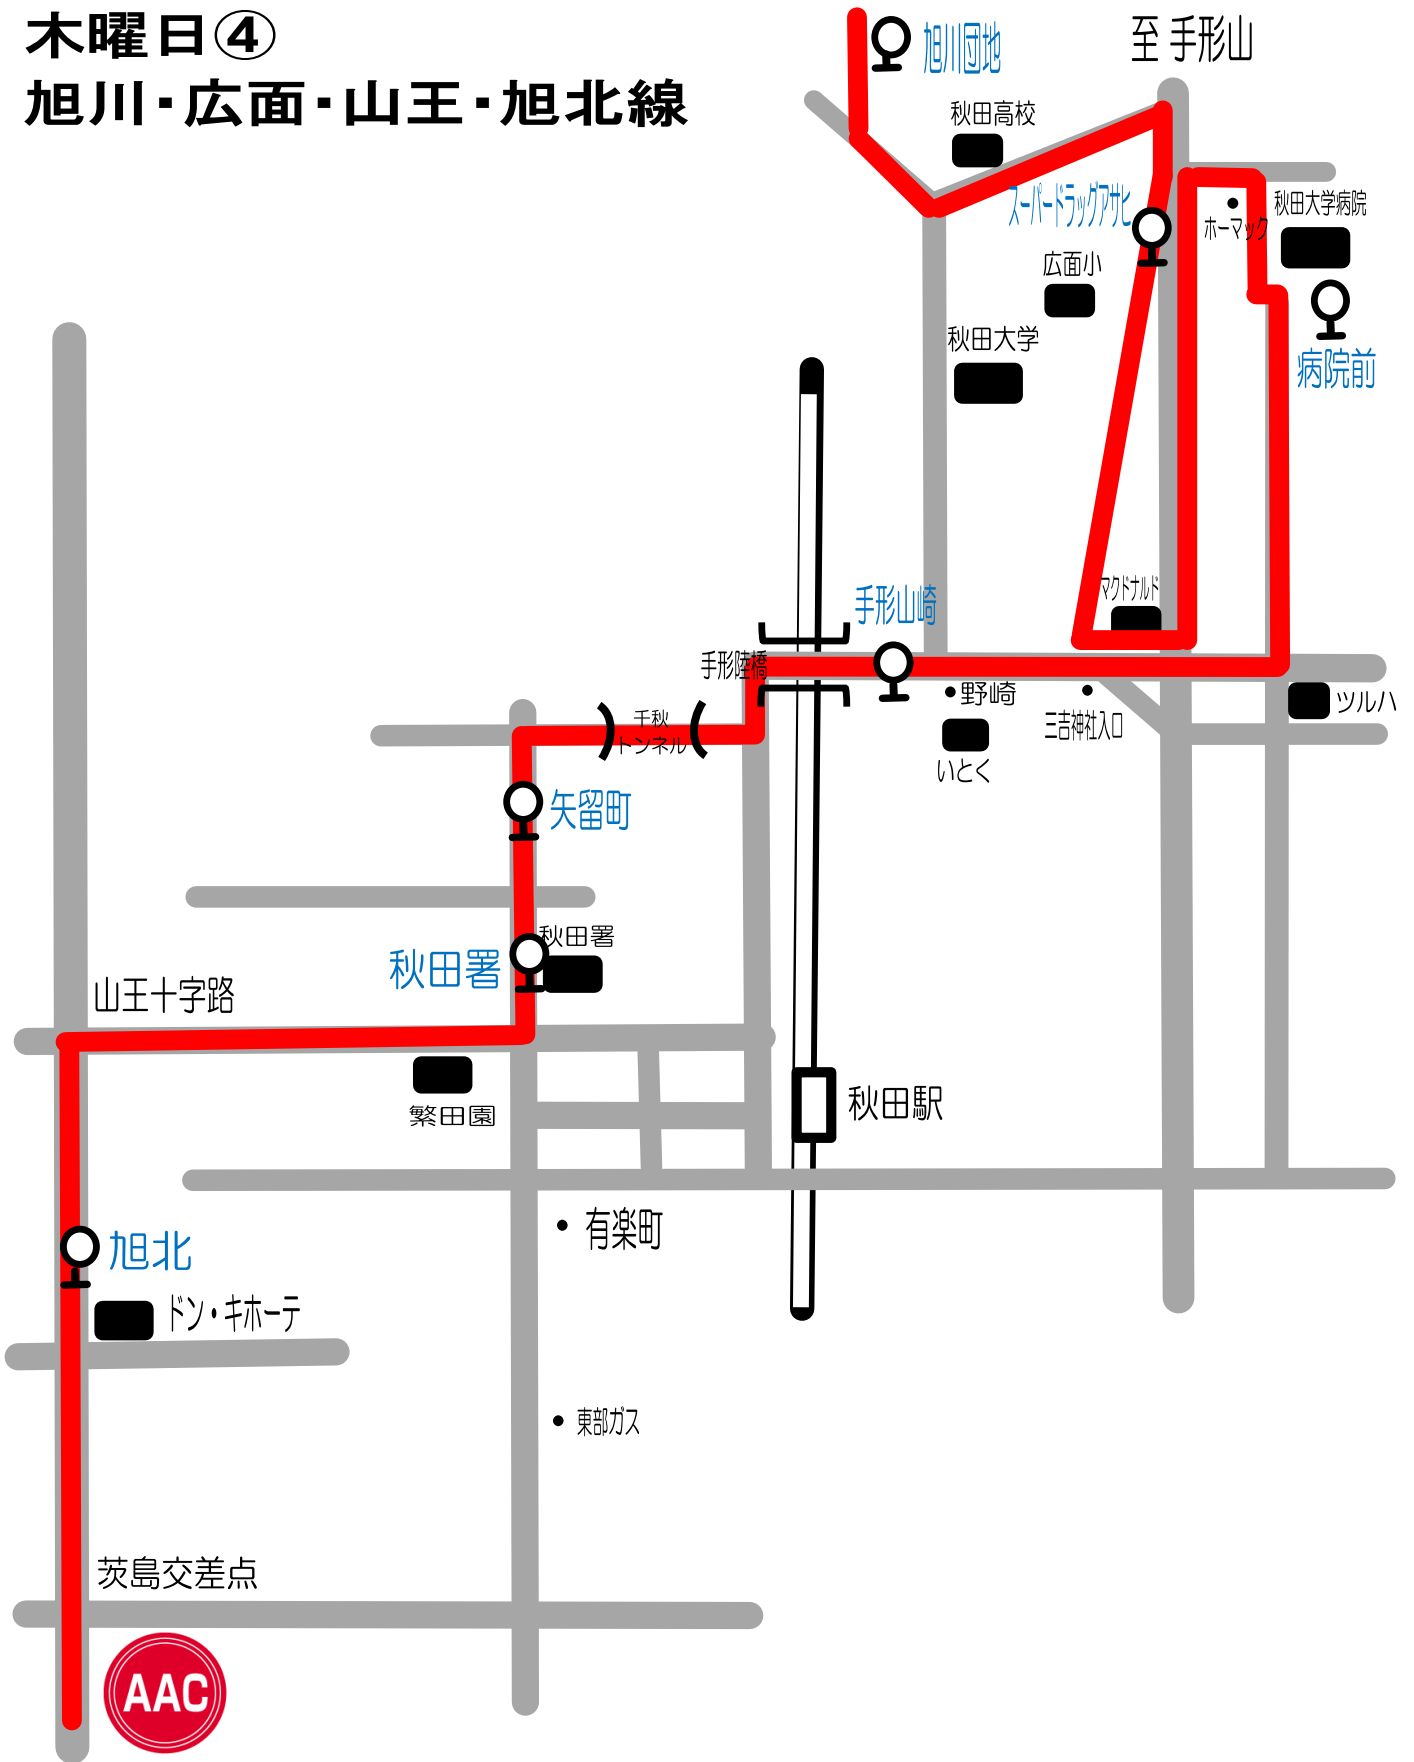

木曜日④ 旭川・広面・山王・旭北線

スクール時間	旭川団地	ドラッグアサヒ	病院前	手形山崎	矢留町	秋田署	旭北	AAC	AAC発
16:10~17:10	15:15	15:23	15:26	15:33	15:38	15:39	15:45	15:55	17:20
17:30~18:30	16:30	16:38	16:41	16:48	16:53	16:54	17:00	17:10	18:40

祝日スクール時間	旭川団地	ドラッグアサヒ	病院前	手形山崎	矢留町	秋田署	旭北	AAC	AAC発
9:30~10:30	8:35	8:43	8:46	8:53	8:58	8:59	9:05	9:15	10:40
10:50~11:50	9:50	9:58	10:01	10:08	10:13	10:14	10:20	10:30	12:00