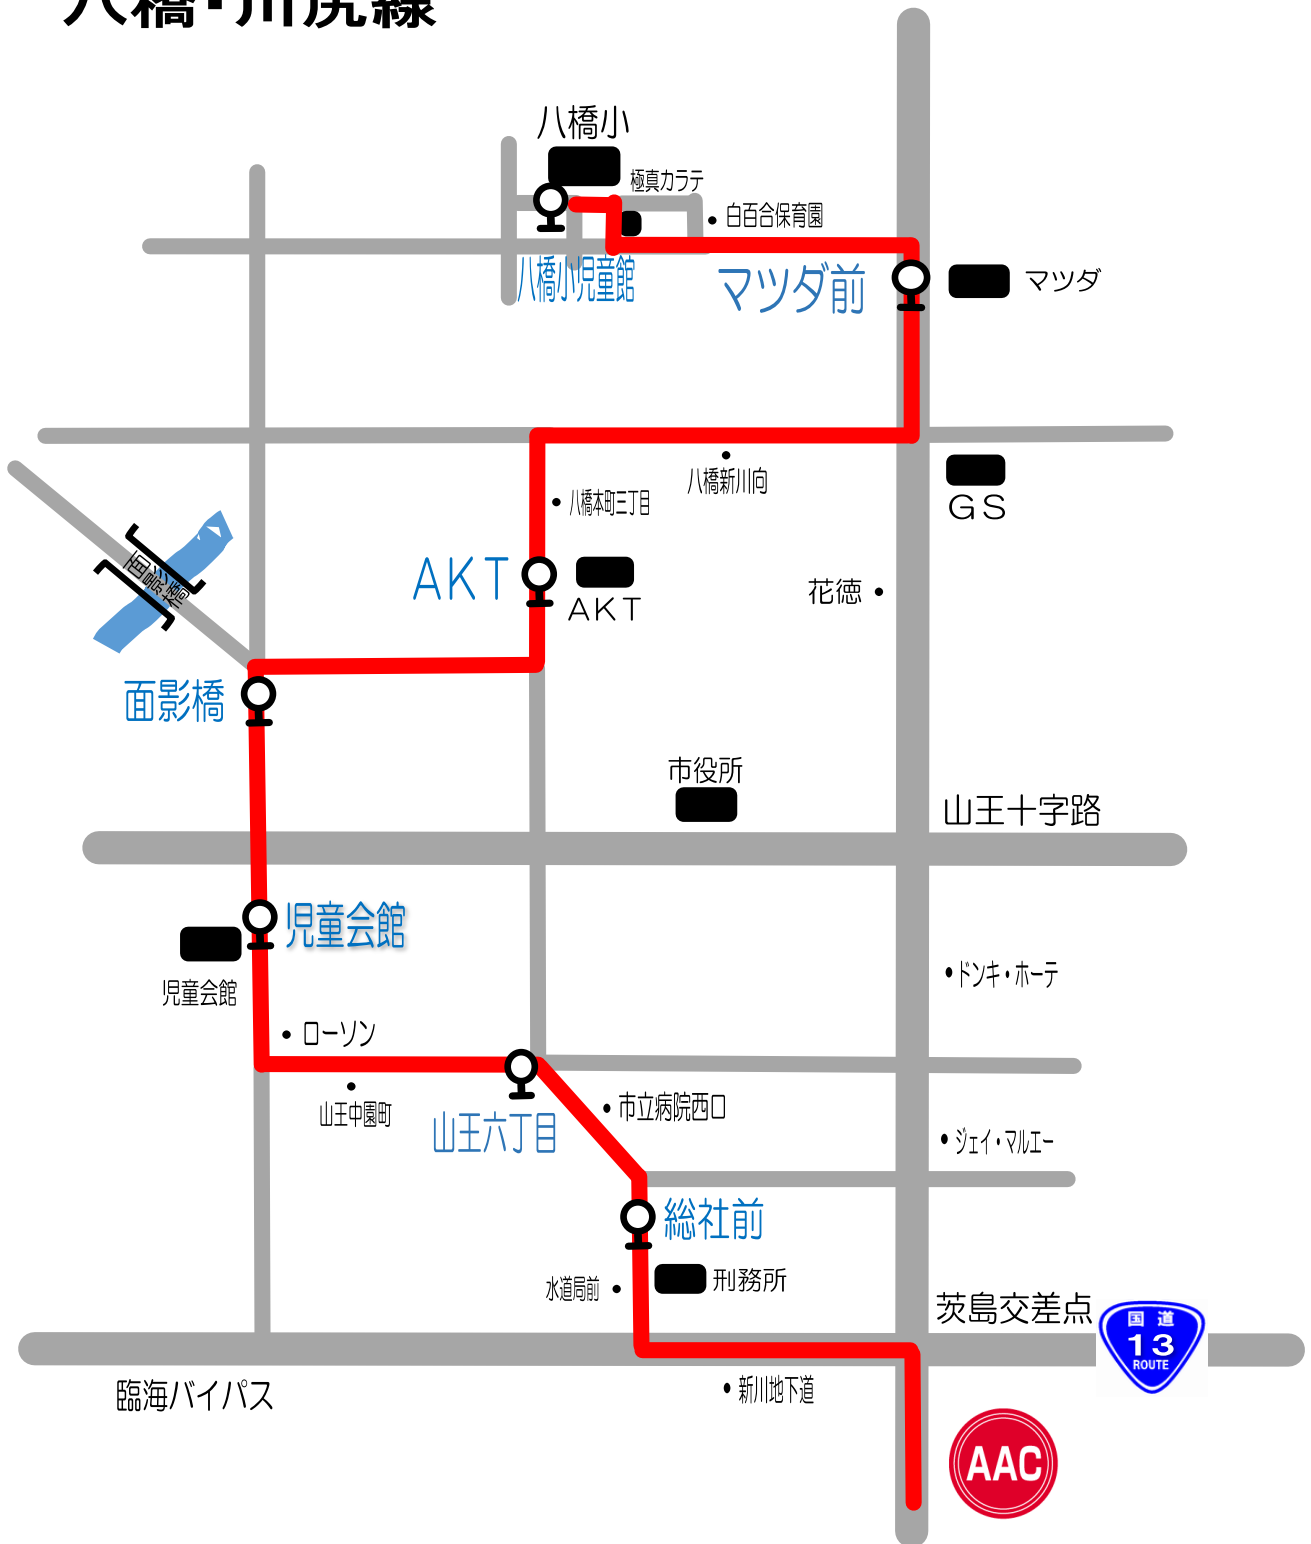

月曜日④ 八橋・川尻線

至土崎

スクール時間	八橋小児童館	マツダ前	AKT	面影橋	児童会館	山王六丁目	総社前	AAC	AAC発
16:10~17:10	15:25	15:28	15:31	15:33	15:35	15:37	15:40	15:55	17:20
17:30~18:30	16:40	16:43	16:46	16:48	16:50	16:52	16:55	17:10	18:40

祝日スクール時間	八橋小児童館	マツダ前	AKT	面影橋	児童会館	山王六丁目	総社前	AAC	AAC発
9:30~10:30	8:45	8:48	8:51	8:53	8:55	8:57	9:00	9:15	10:40
10:50~11:50	10:00	10:03	10:06	10:08	10:10	10:12	10:15	10:30	12:00