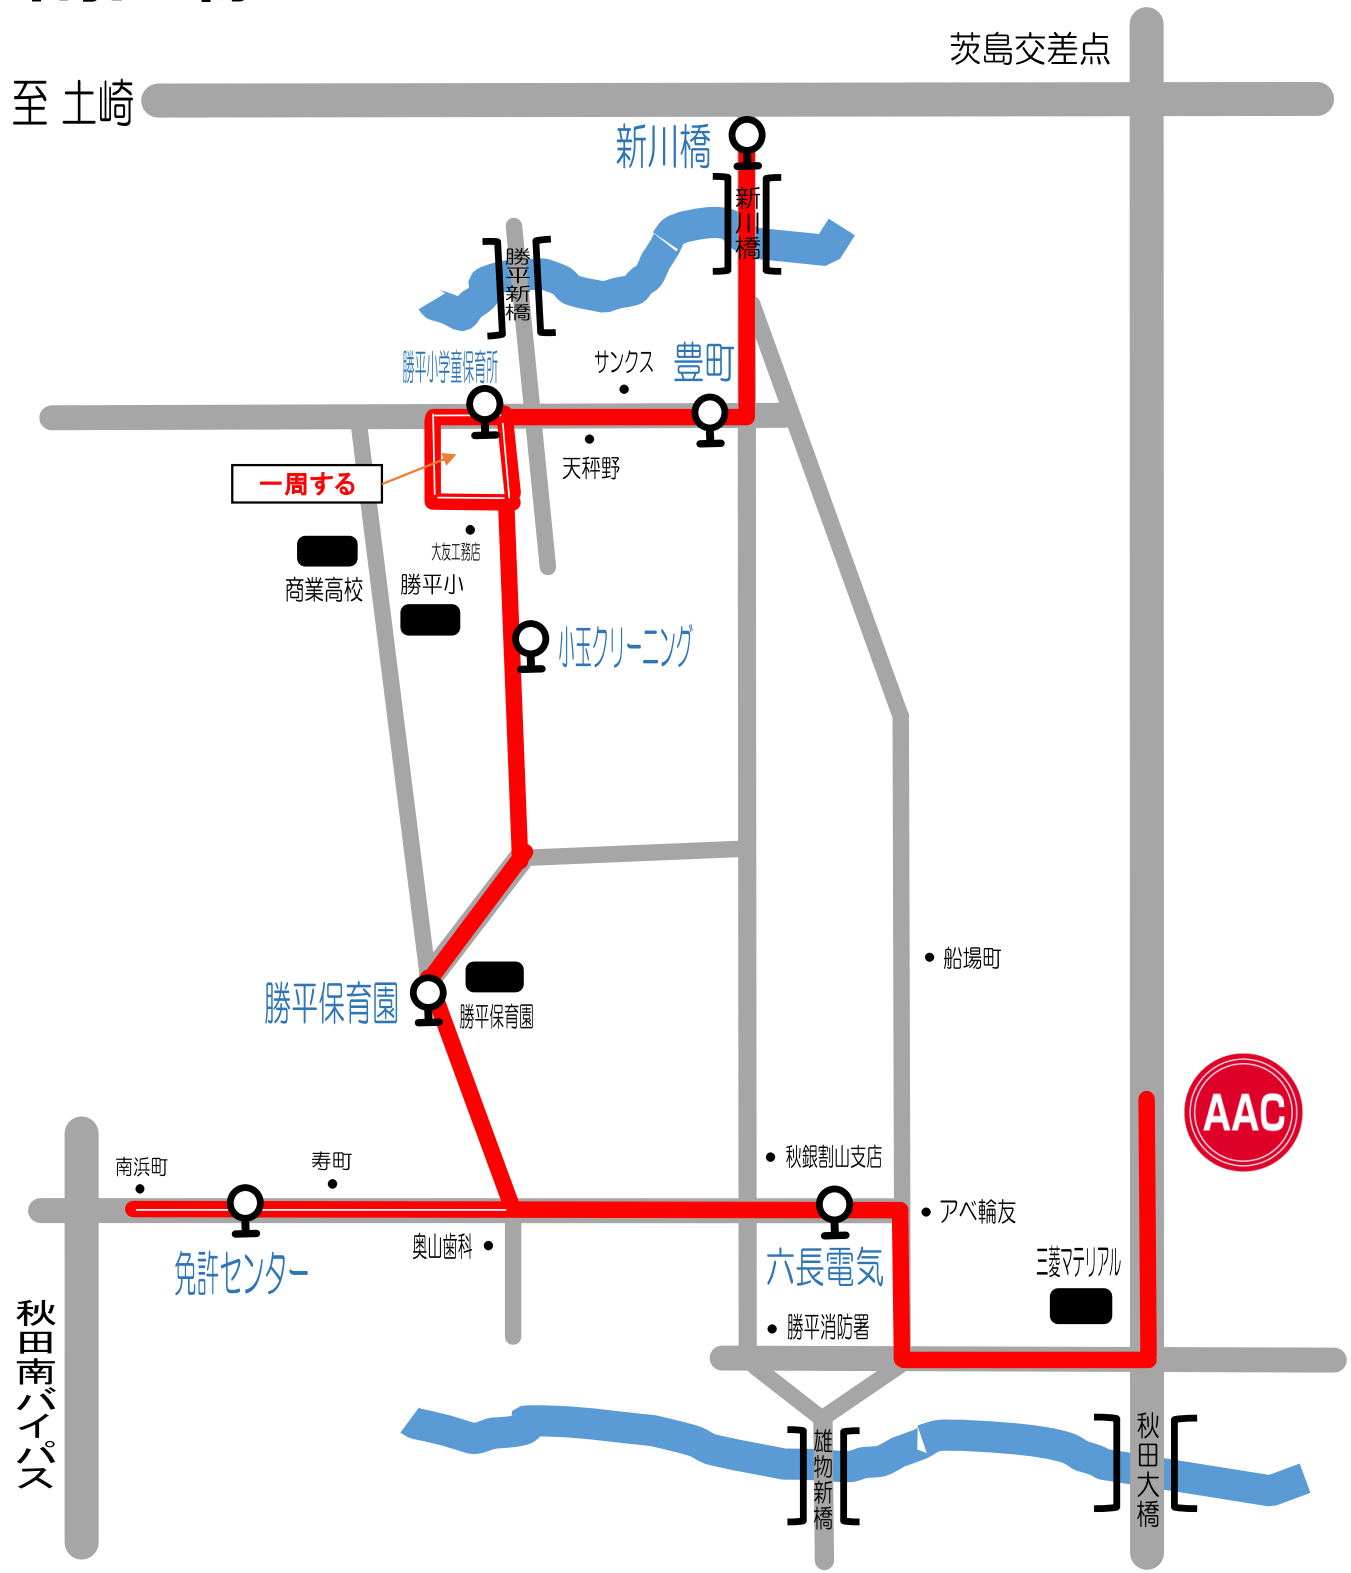

水曜日③ 割山線

スクール時間	新川橋	豊町	勝平学童保育所	小玉クリーニング	勝平保育園	免許センター	六長電気	AAC	AAC発
16:10~17:10	15:35	15:36	15:38	15:39	15:40	15:45	15:50	15:55	17:20
17:30~18:30	16:52	16:53	16:55	16:56	16:57	17:02	17:07	17:15	18:40

祝日スクール時間	新川橋	豊町	勝平学童保育所	小玉クリーニング	勝平保育園	免許センター	六長電気	AAC	AAC発
9:30~10:30	8:55	8:56	8:58	8:59	9:00	9:05	9:10	9:15	10:40
10:50~11:50	10:07	10:08	10:10	10:11	10:12	10:17	10:22	10:30	12:00