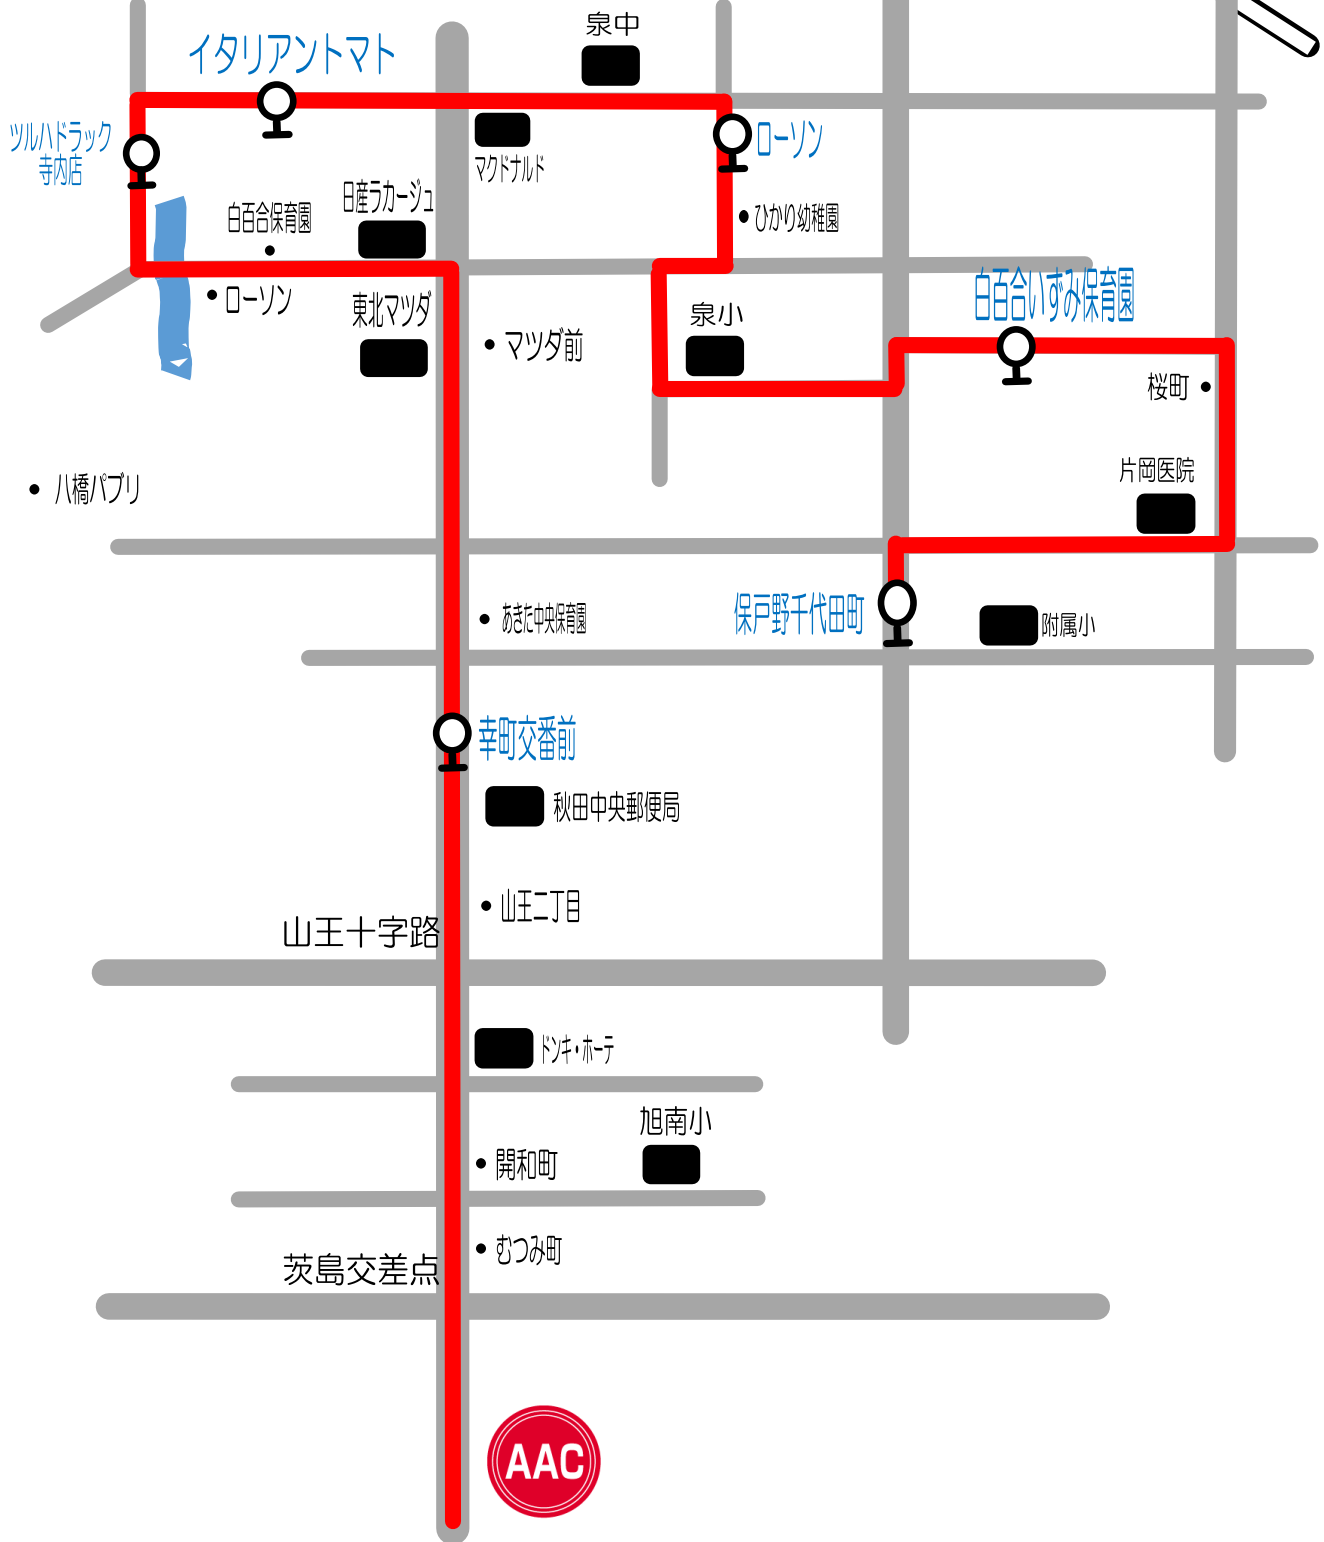

火曜日② 泉・八橋線

至 天徳寺

スクール時間	保戸野千代田町	いずみ保育園	ローソン	イトリアントマト	ツルハドラック寺内店	幸町交番前	山王十字路	AAC	AAC発
16:10~17:10	15:25	15:28	15:32	15:37	15:38	15:43	15:45	15:55	17:20
17:30~18:30	16:35	16:38	16:42	16:47	16:48	16:53	16:55	17:10	18:40

祝日スクール時間	保戸野千代田町	いずみ保育園	ローソン	イトリアントマト	ツルハドラック寺内店	幸町交番前	山王十字路	AAC	AAC発
9:30~10:30	8:45	8:48	8:52	8:57	8:58	9:03	9:05	9:15	10:40
10:50~11:50	10:05	10:08	10:12	10:17	10:18	10:23	10:25	10:30	12:00